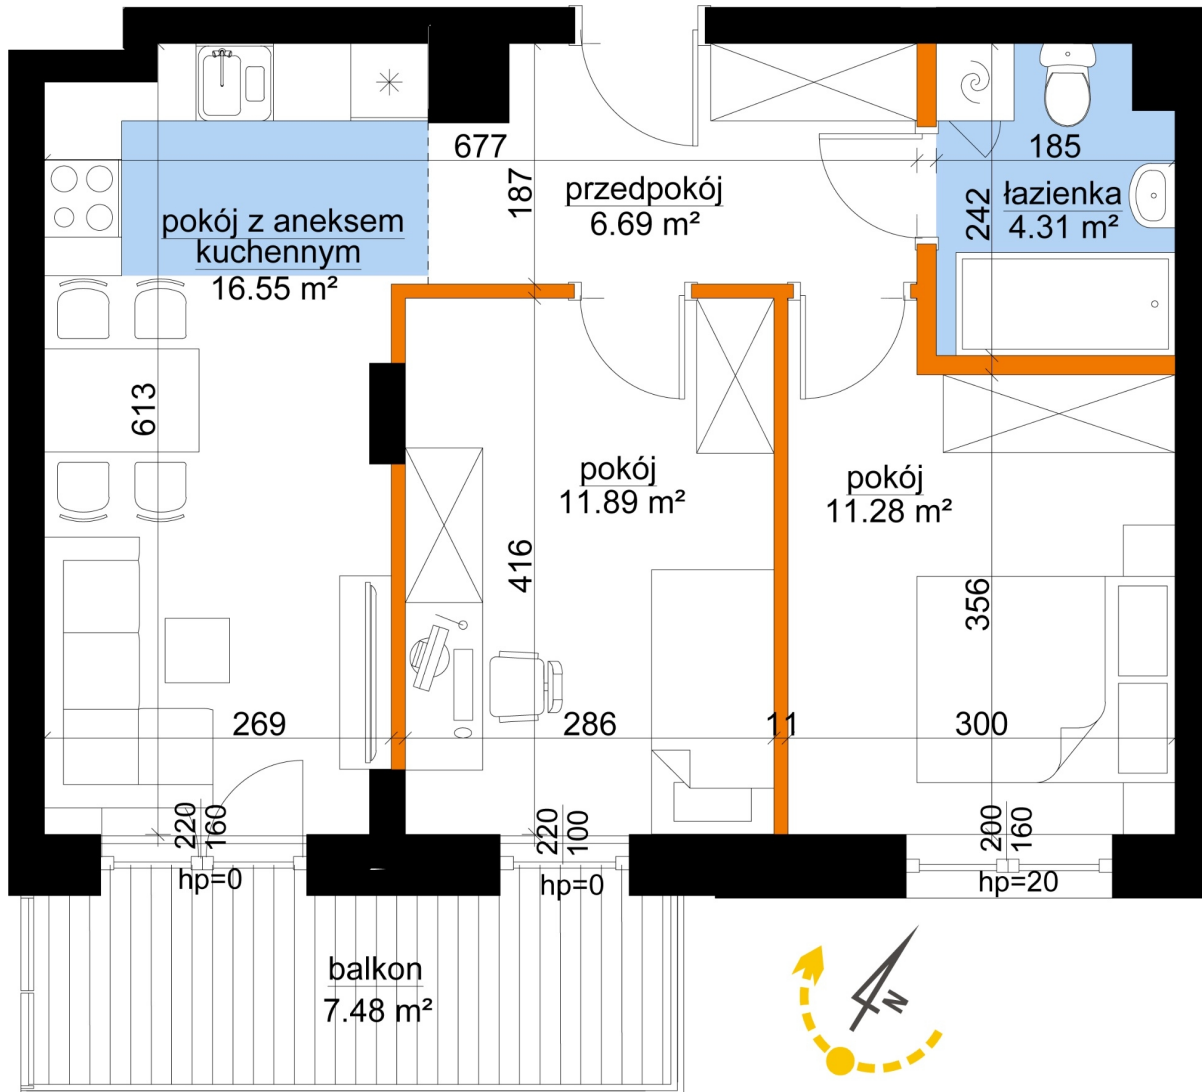

Młynowa bud. 1 mieszkanie 27

- -ściana z możliwością rozbiórki
- -ściana bez możliwości rozbiórki

Numer:	27
Klatka:	1
Piętro:	Piętro II
Metraż:	50,71 m ²
Pokoje:	3
Cena brutto / m ² :	13 300 zł
Cena brutto:	674 443 zł