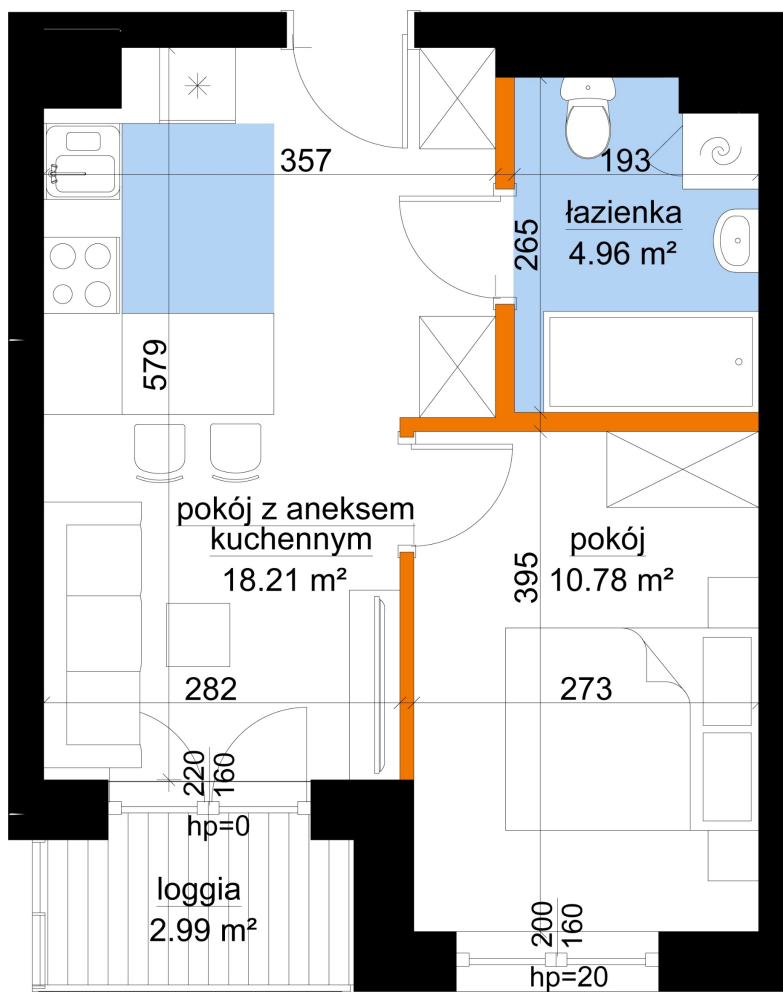

Młynowa bud. 1 mieszkanie 270

- ściana z możliwością rozbiórki
- ściana bez możliwości rozbiórki

Numer:	270
Klatka:	3
Piętro:	Piętro V
Metraż:	34,95 m ²
Pokoje:	2
Cena brutto / m ² :	13 550 zł
Cena brutto:	473 573 zł