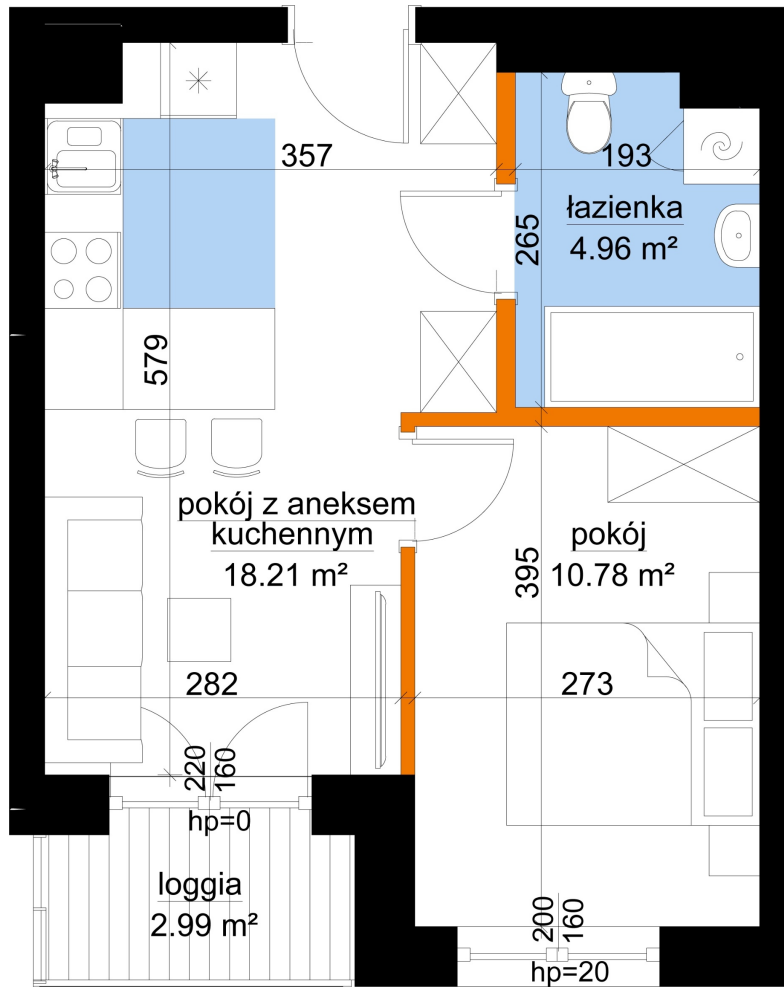

Młynowa bud. 1 mieszkanie 270

- ściana z możliwością rozbiórki
- ściana bez możliwości rozbiórki

Numer:	270
Klatka:	3
Piętro:	Piętro V
Metraż:	34,95 m ²
Pokoje:	2
Cena brutto / m ² :	13 550 zł
Cena brutto:	473 573 zł