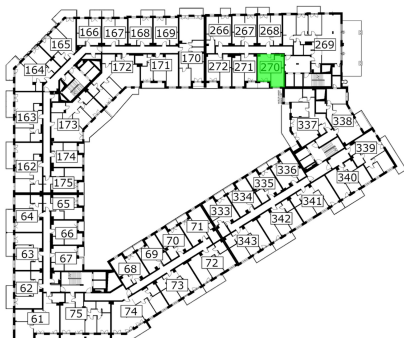

Młynowa bud. 1 mieszkanie 270

- ściana z możliwością rozbiórki
- ściana bez możliwości rozbiórki

Numer:	270
Klatka:	3
Piętro:	Piętro V
Metraż:	34,95 m ²
Pokoje:	2
Cena brutto / m ² :	13 550 zł
Cena brutto:	473 573 zł