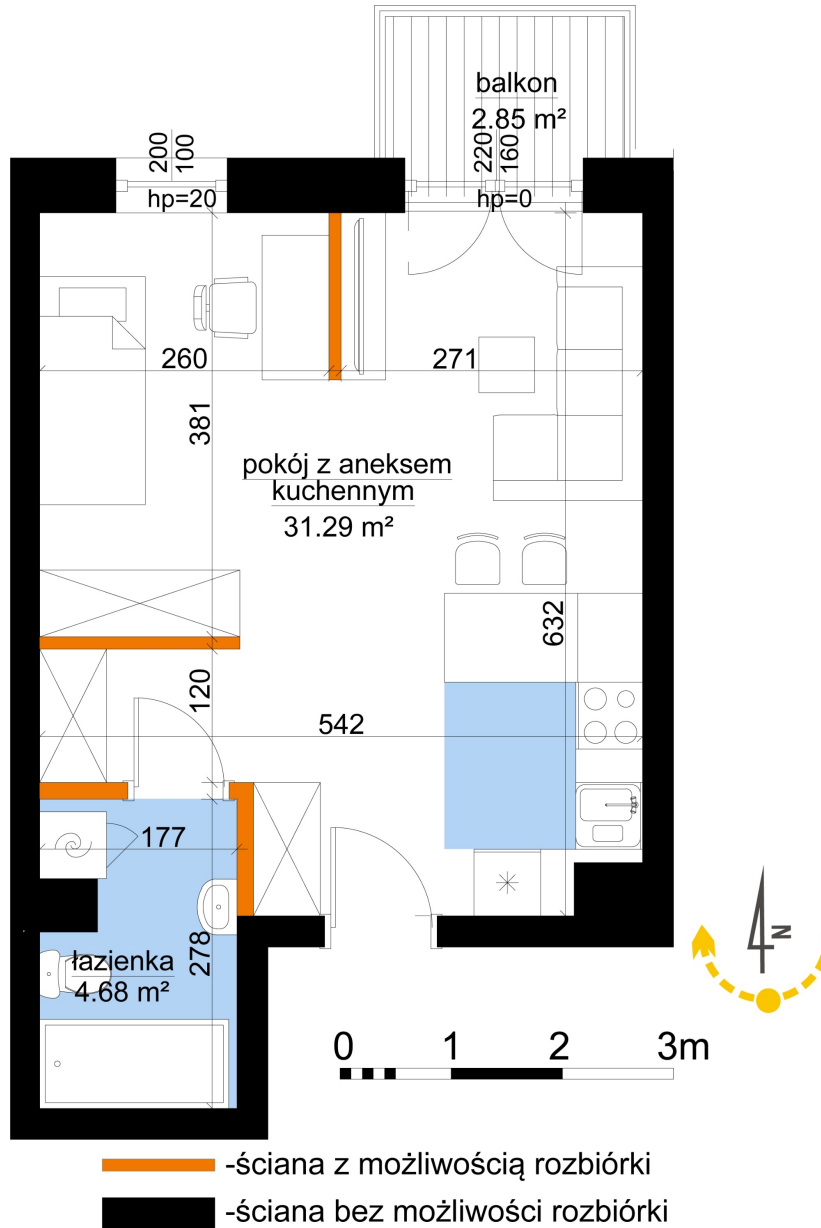

Młynowa bud. 1 mieszkanie 273

Numer:	273
Klatka:	3
Piętro:	Piętro VI
Metraż:	35,49 m ²
Pokoje:	1
Cena brutto / m ² :	13 850 zł
Cena brutto:	491 537 zł