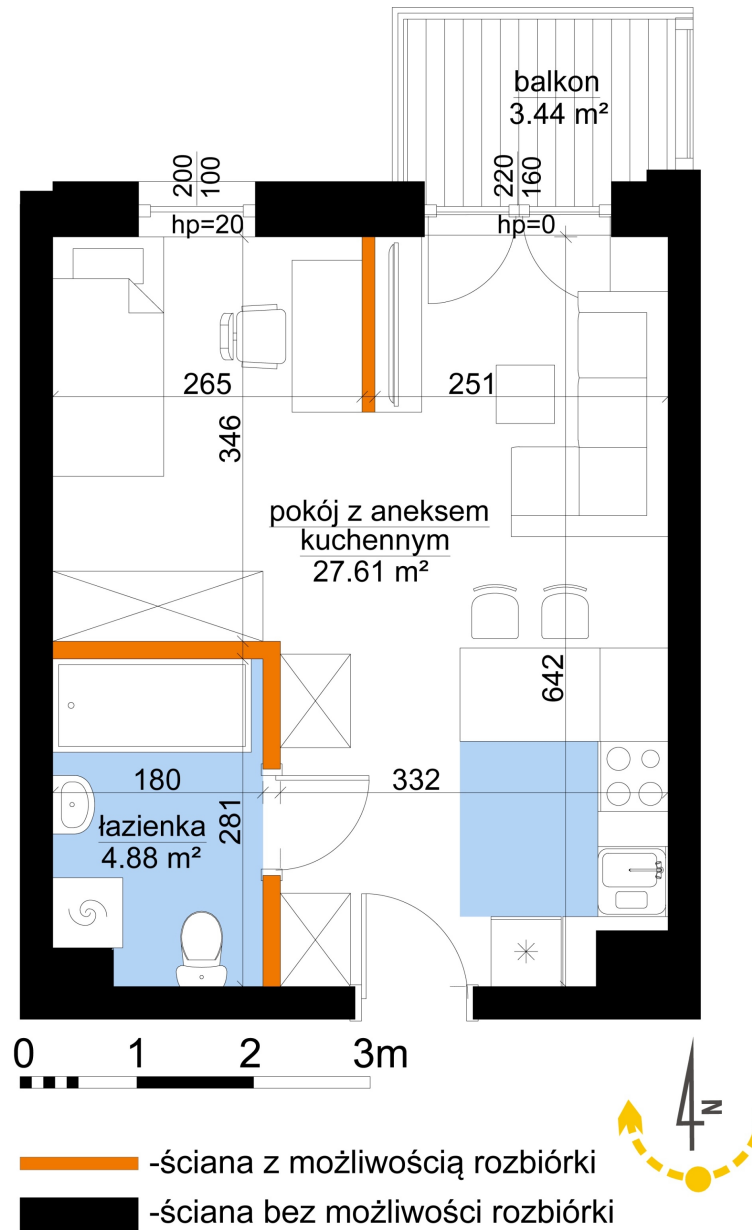

Młynowa bud. 1 mieszkanie 274

Numer:	274
Klatka:	3
Piętro:	Piętro VI
Metraż:	31,07 m ²
Pokoje:	1
Cena brutto / m ² :	14 150 zł
Cena brutto:	439 641 zł

Dane zawarte w powyższej karcie mieszkania są wyłącznie informacją handlową i nie stanowią oferty w rozumieniu Kodeksu Cywilnego. Karta została sporządzona w oparciu o projekt budowlany, mogą wystąpić niewielkie różnice w powierzchniach związane z koordynacją branżową. Powierzchnie podano z uwzględnieniem wypraw tynkarskich i wykończeń. Przedstawiona aranżacja mieszkania ma charakter poglądowy.