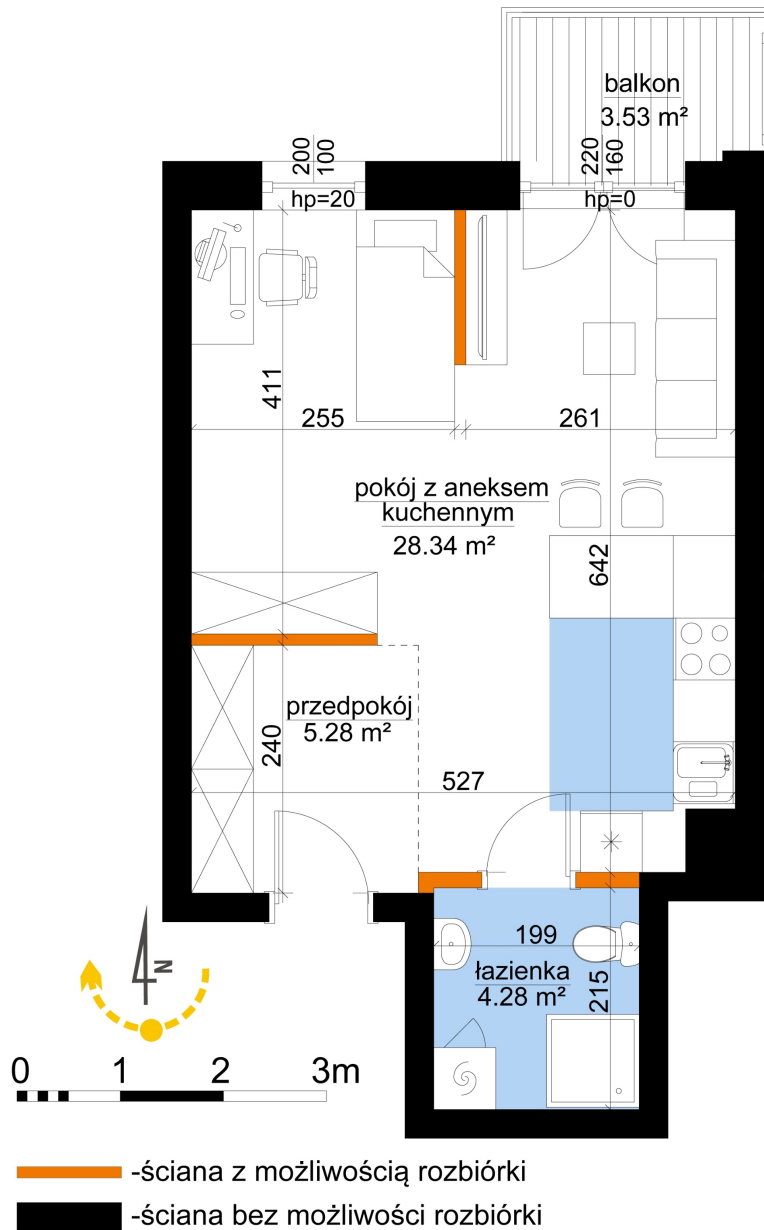

Młynowa bud. 1 mieszkanie 276

Numer:	276
Klatka:	3
Piętro:	Piętro VI
Metraż:	37,89 m ²
Pokoje:	1
Cena brutto / m ² :	13 550 zł
Cena brutto:	513 410 zł

Dane zawarte w powyższej karcie mieszkania są wyłącznie informacją handlową i nie stanowią oferty w rozumieniu Kodeksu Cywilnego. Karta została sporządzona w oparciu o projekt budowlany, mogą wystąpić niewielkie różnice w powierzchniach związane z koordynacją branżową. Powierzchnie podano z uwzględnieniem wypraw tynkarskich i wykończeń. Przedstawiona aranżacja mieszkania ma charakter poglądowy.