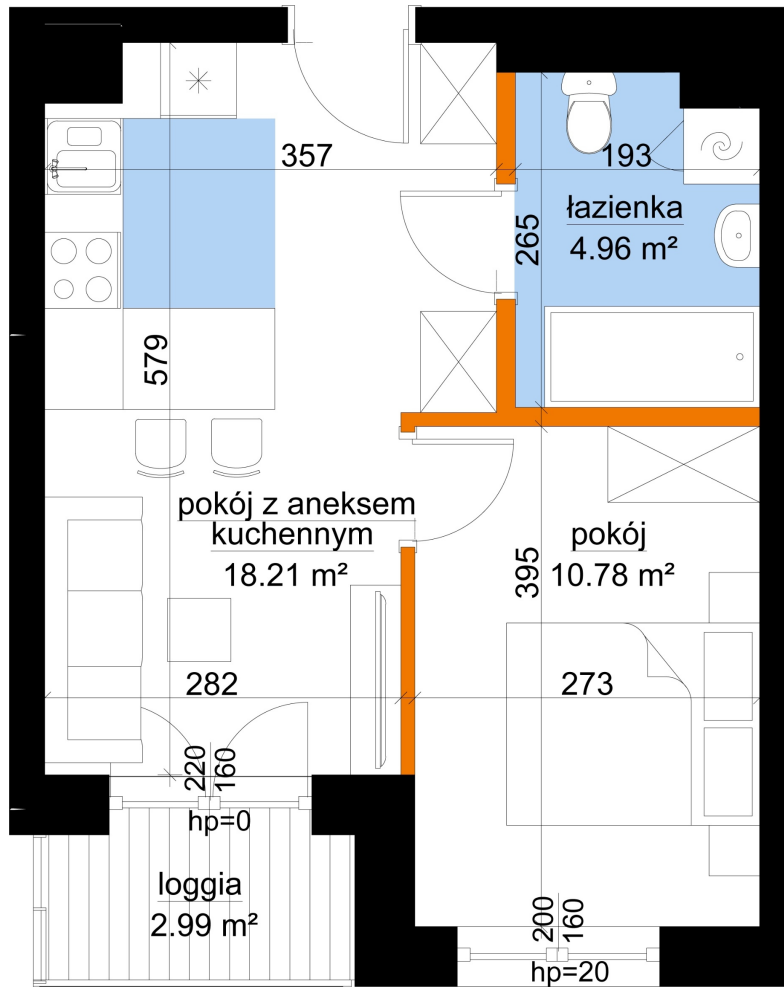

Młynowa bud. 1 mieszkanie 278

- ściana z możliwością rozbiórki
- ściana bez możliwości rozbiórki

Numer:	278
Klatka:	3
Piętro:	Piętro VI
Metraż:	34,95 m ²
Pokoje:	1
Cena brutto / m ² :	13 650 zł
Cena brutto:	477 068 zł

Dane zawarte w powyższej karcie mieszkania są wyłącznie informacją handlową i nie stanowią oferty w rozumieniu Kodeksu Cywilnego. Karta została sporządzona w oparciu o projekt budowlany, mogą wystąpić niewielkie różnice w powierzchniach związane z koordynacją branżową. Powierzchnie podano z uwzględnieniem wypraw tynkarskich i wykończeń. Przedstawiona aranżacja mieszkania ma charakter poglądowy.