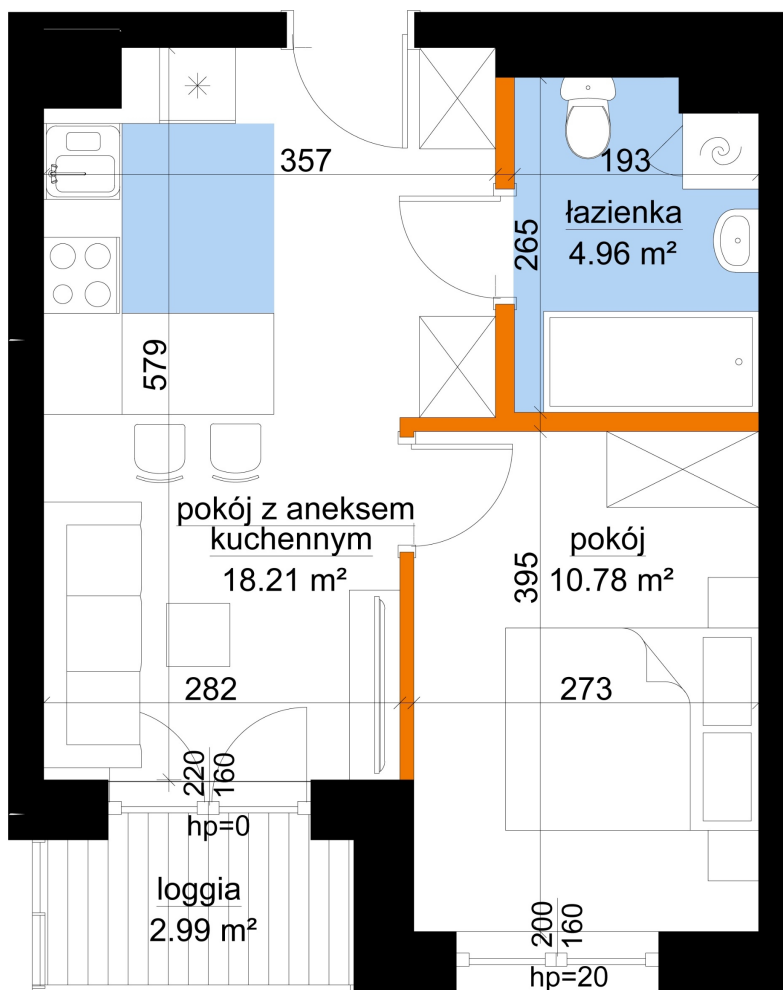

## Młynowa bud. 1 mieszkanie 278

0 1 2 3m

— ściana z możliwością rozbiórki  
— ściana bez możliwości rozbiórki

Numer:	278
Klatka:	3
Piętro:	Piętro VI
Metraż:	34,95 m²
Pokoje:	1
Cena brutto / m²:	13 650 zł
Cena brutto:	477 068 zł