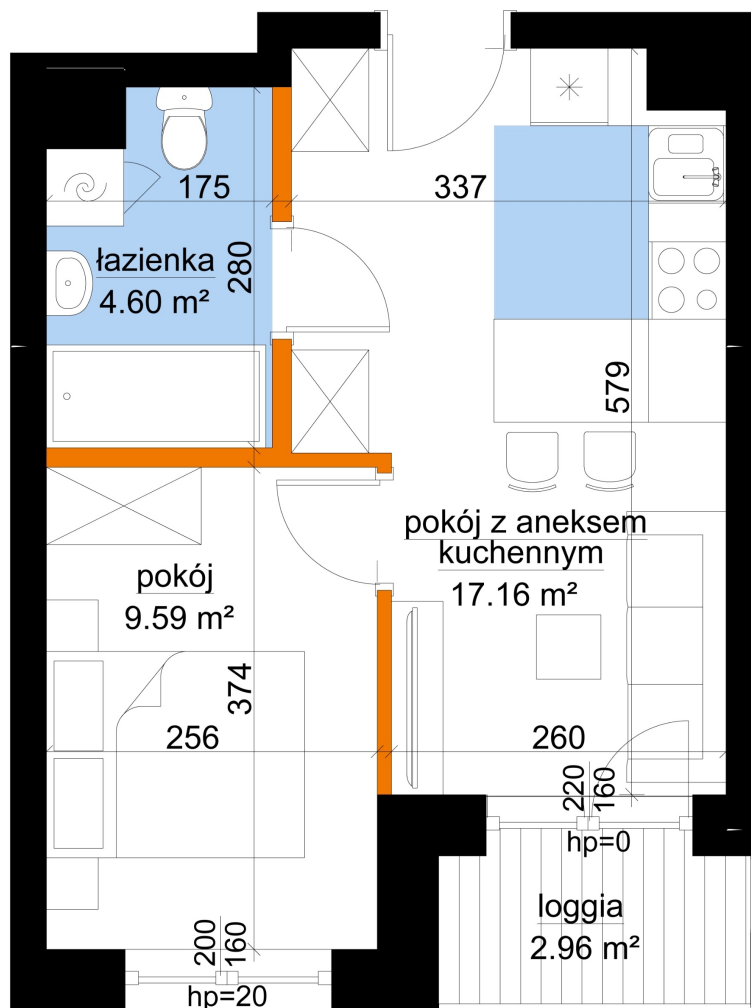

## Młynowa bud. 1 mieszkanie 279

- ściana z możliwością rozbiórki
- ściana bez możliwości rozbiórki

Numer:	279
Klatka:	3
Piętro:	Piętro VI
Metraż:	31,36 m <sup>2</sup>
Pokoje:	1
Cena brutto / m <sup>2</sup> :	13 650 zł
Cena brutto:	428 064 zł