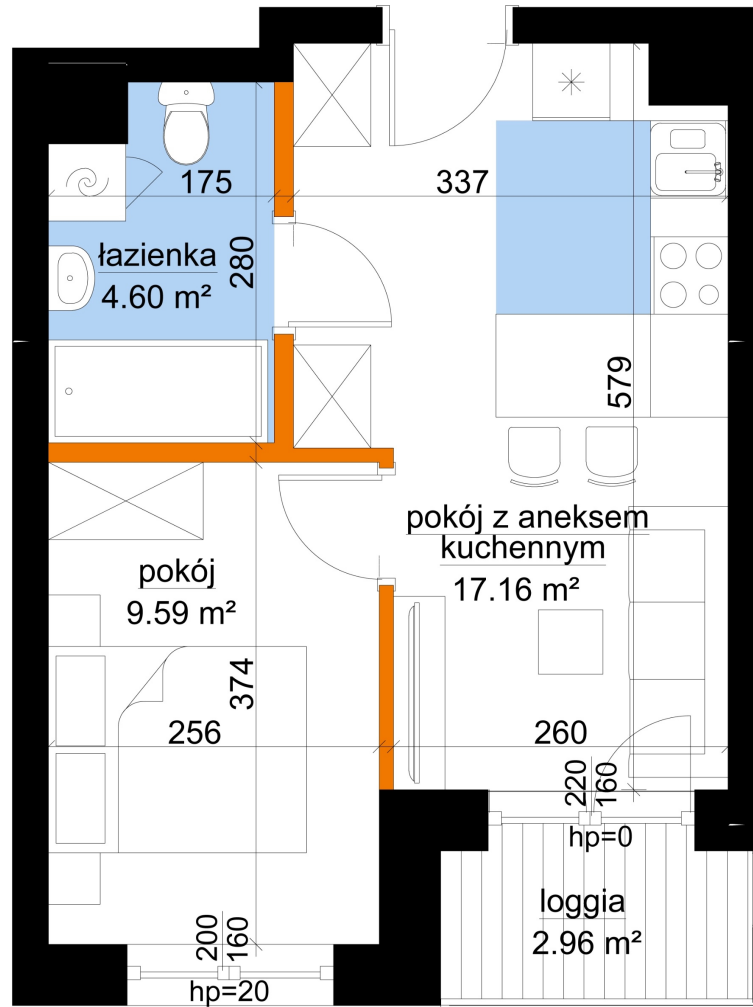

Młynowa bud. 1 mieszkanie 279

0 1 2 3m

— ściana z możliwością rozbiórki
— ściana bez możliwości rozbiórki

Numer:	279
Klatka:	3
Piętro:	Piętro VI
Metraż:	31,36 m ²
Pokoje:	1
Cena brutto / m ² :	13 650 zł
Cena brutto:	428 064 zł