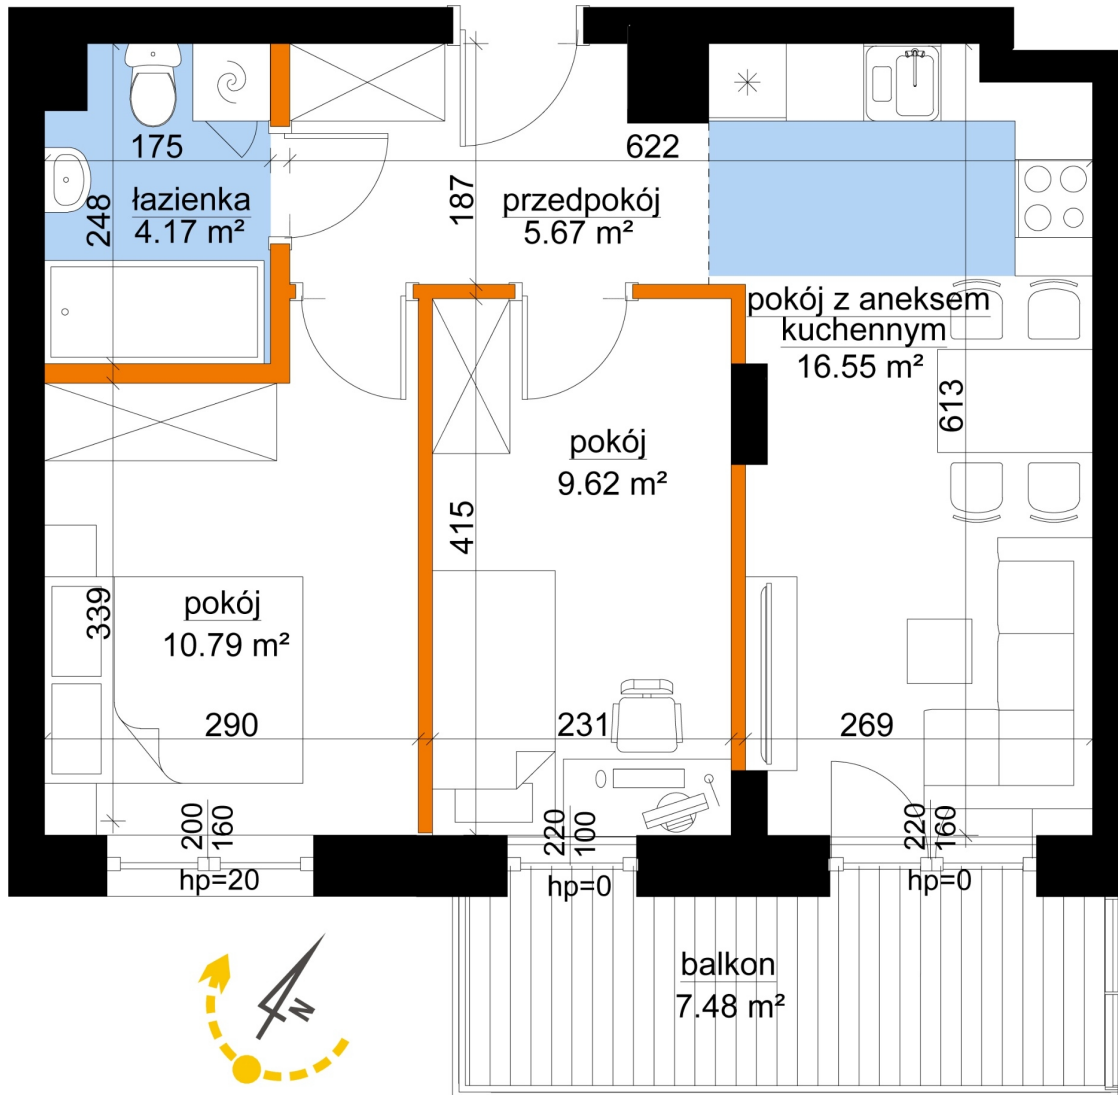

Młynowa bud. 1 mieszkanie 28

- ściana z możliwością rozbiórki
- ściana bez możliwości rozbiórki

Numer:	28
Klatka:	1
Piętro:	Piętro II
Metraż:	46,79 m ²
Pokoje:	3
Cena brutto / m ² :	13 050 zł
Cena brutto:	610 610 zł

Dane zawarte w powyższej karcie mieszkania są wyłącznie informacją handlową i nie stanowią oferty w rozumieniu Kodeksu Cywilnego. Karta została sporządzona w oparciu o projekt budowlany, mogą wystąpić niewielkie różnice w powierzchniach związane z koordynacją branżową. Powierzchnie podano z uwzględnieniem wypraw tynkarskich i wykończeń. Przedstawiona aranżacja mieszkania ma charakter poglądowy.