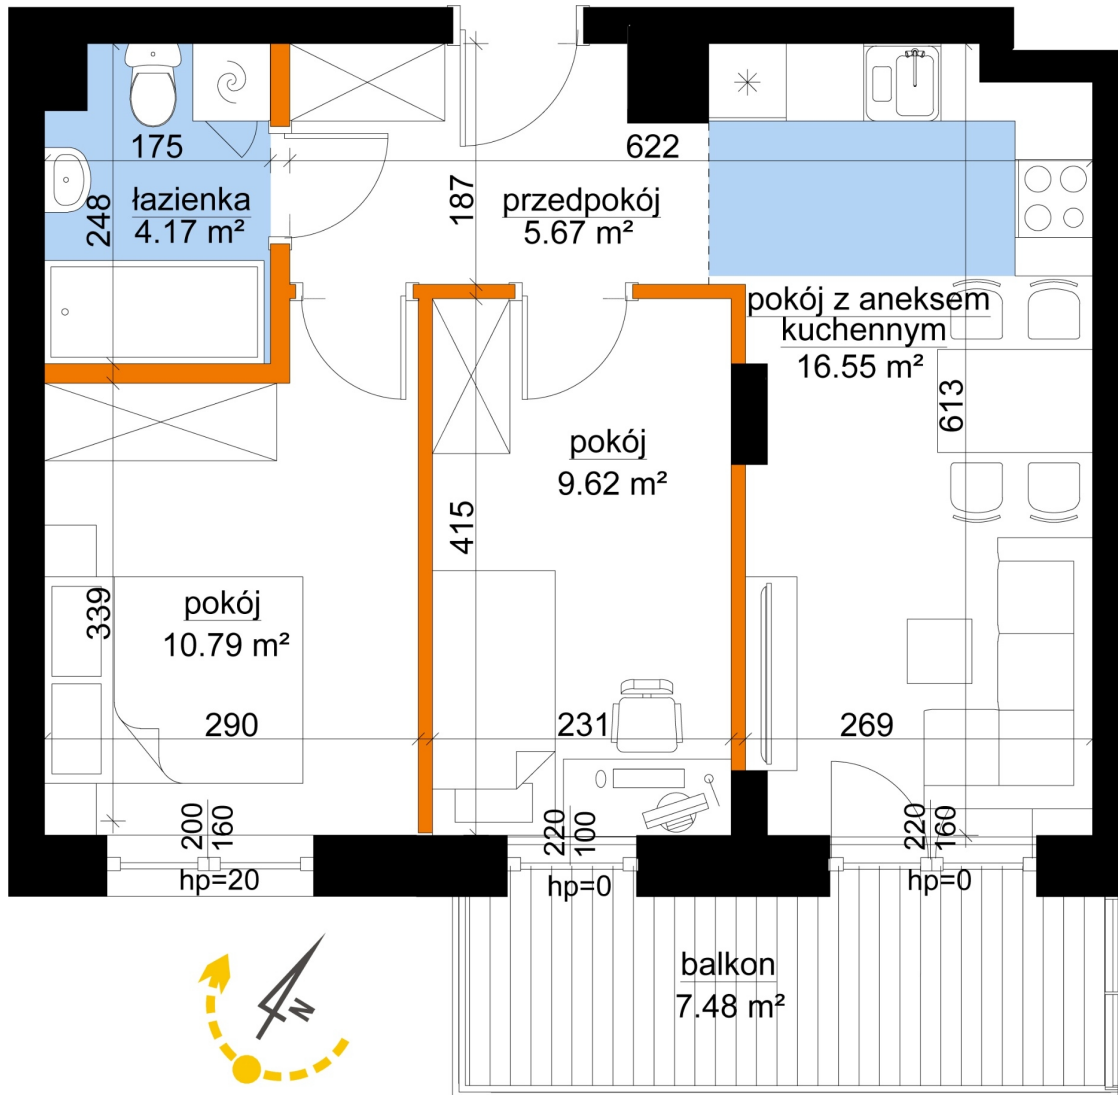

Młynowa bud. 1 mieszkanie 28

- ściana z możliwością rozbiórki
- ściana bez możliwości rozbiórki

Numer:	28
Klatka:	1
Piętro:	Piętro II
Metraż:	46,79 m ²
Pokoje:	3
Cena brutto / m ² :	13 300 zł
Cena brutto:	622 307 zł

Dane zawarte w powyższej karcie mieszkania są wyłącznie informacją handlową i nie stanowią oferty w rozumieniu Kodeksu Cywilnego. Karta została sporządzona w oparciu o projekt budowlany, mogą wystąpić niewielkie różnice w powierzchniach związane z koordynacją branżową. Powierzchnie podano z uwzględnieniem wypraw tynkarskich i wykończeń. Przedstawiona aranżacja mieszkania ma charakter poglądowy.