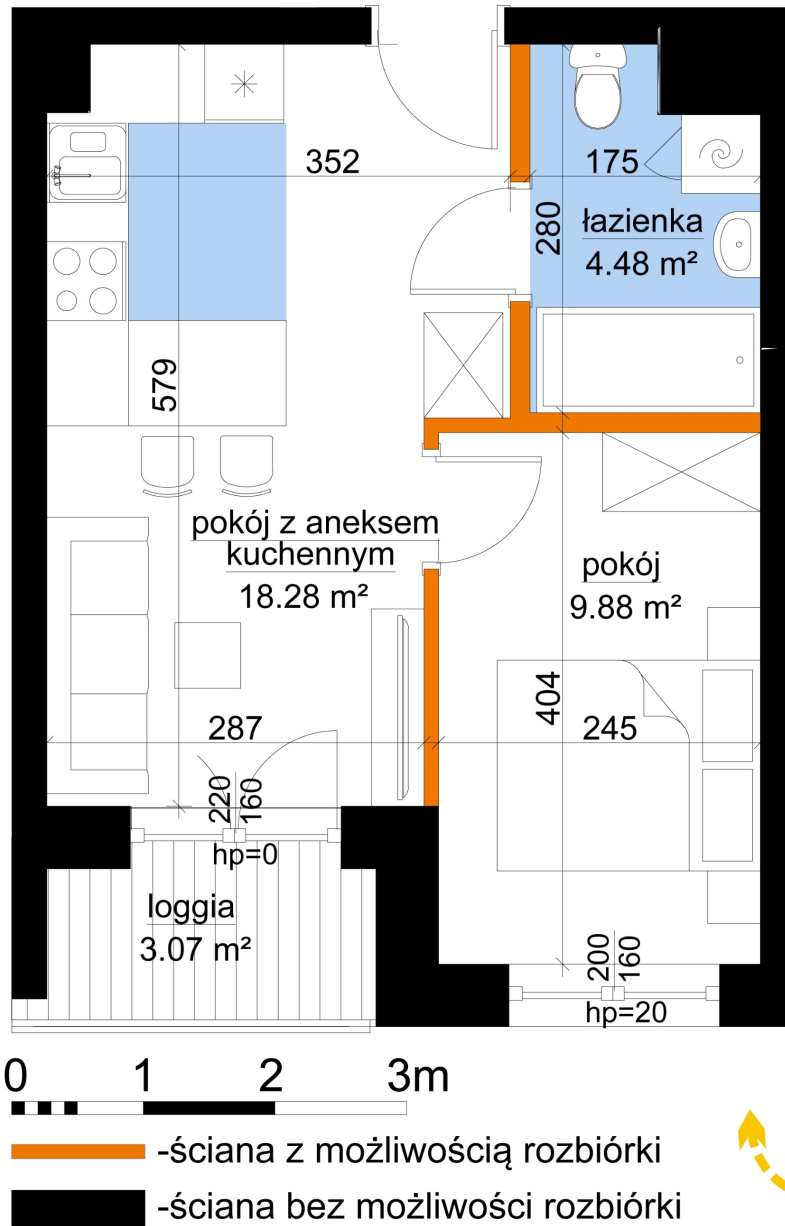

Młynowa bud. 1 mieszkanie 280

Numer:	280
Klatka:	3
Piętro:	Piętro VI
Metraż:	32,64 m ²
Pokoje:	1
Cena brutto / m ² :	13 650 zł
Cena brutto:	445 536 zł