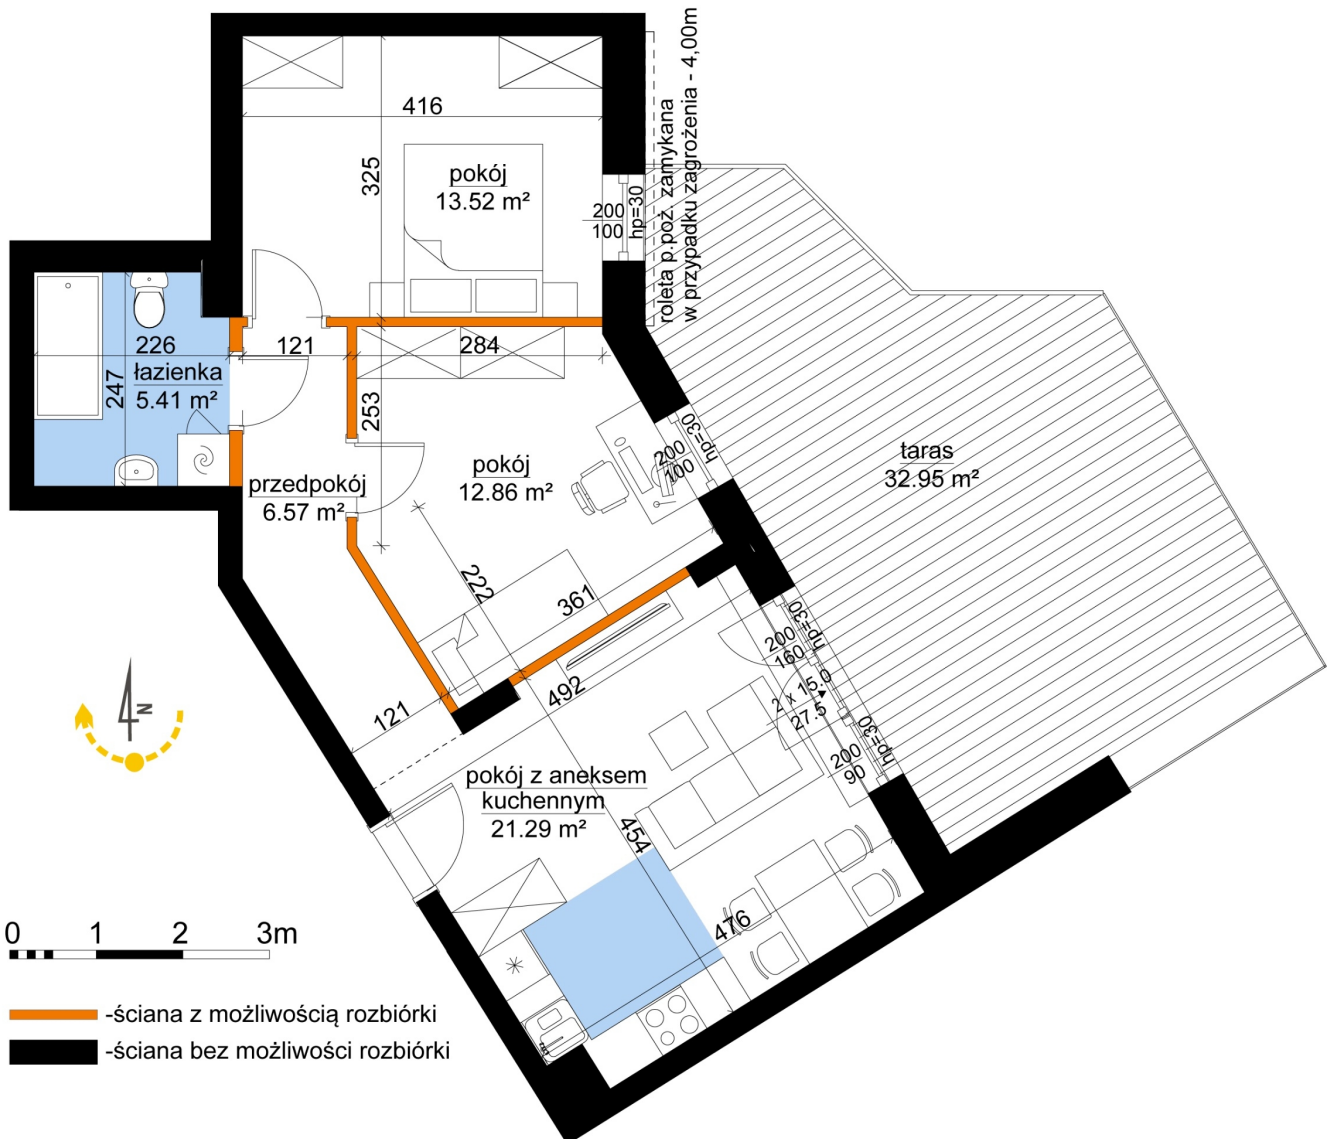

Młynowa bud. 1 mieszkanie 294

Numer:	294
Klatka:	4
Piętro:	Piętro I
Metraż:	59,65 m ²
Pokoje:	3
Cena brutto / m ² :	11 150 zł
Cena brutto:	665 098 zł

Dane zawarte w powyższej karcie mieszkania są wyłącznie informacją handlową i nie stanowią oferty w rozumieniu Kodeksu Cywilnego. Karta została sporządzona w oparciu o projekt budowlany, mogą wystąpić niewielkie różnice w powierzchniach związane z koordynacją branżową. Powierzchnie podano z uwzględnieniem wypraw tynkarskich i wykończeń. Przedstawiona aranżacja mieszkania ma charakter poglądowy.