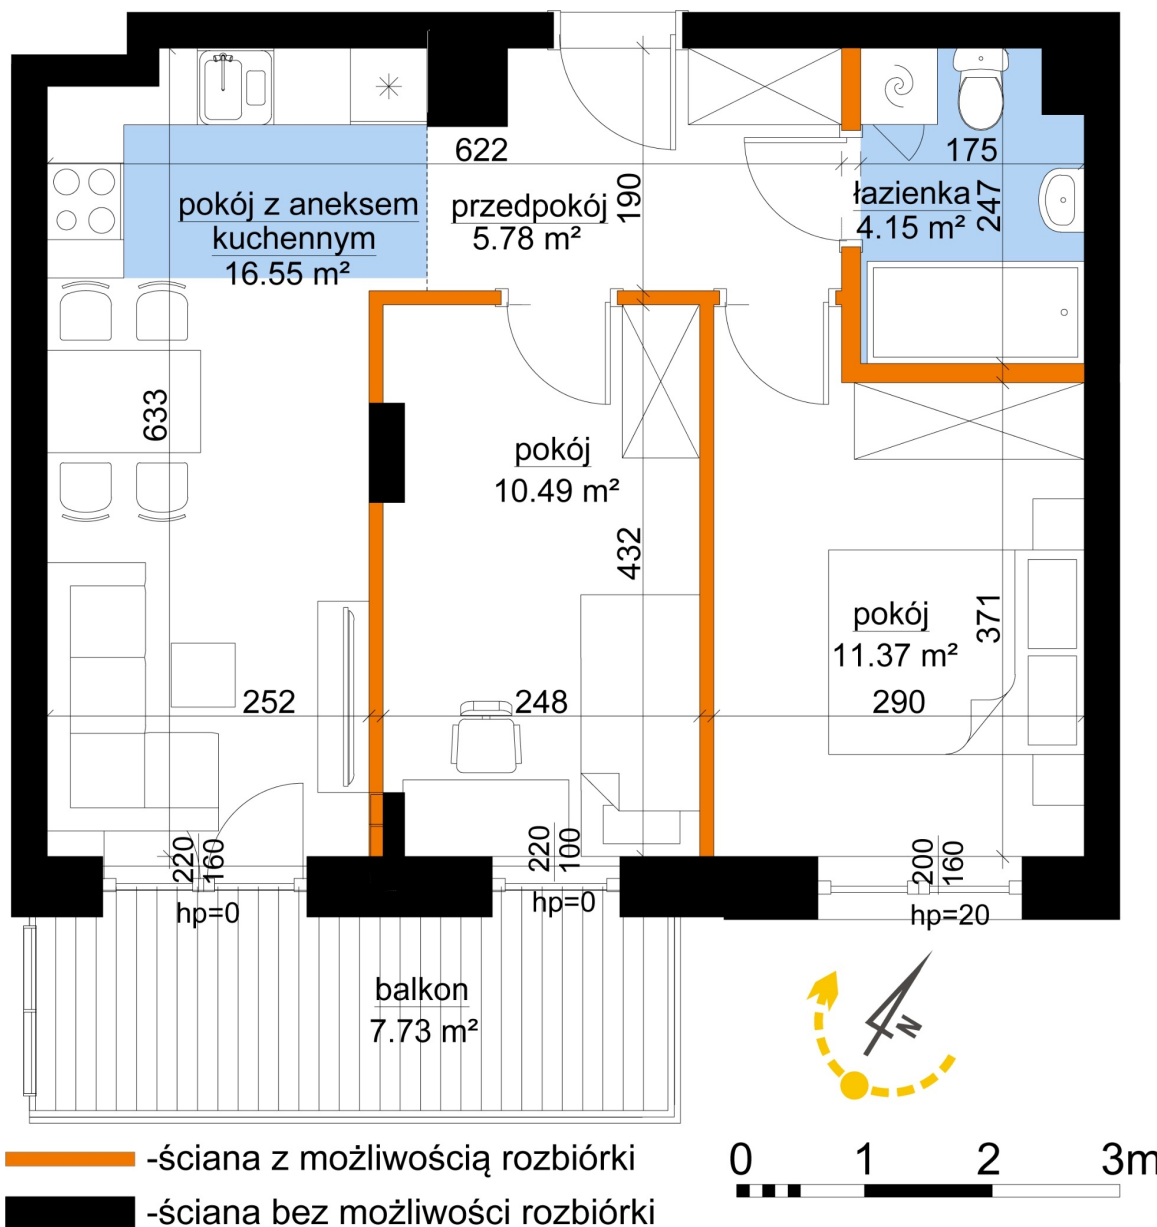

Młynowa bud. 1 mieszkanie 298

Numer:	298
Klatka:	4
Piętro:	Piętro I
Metraż:	48,34 m ²
Pokoje:	3
Cena brutto / m ² :	11 850 zł
Cena brutto:	572 829 zł