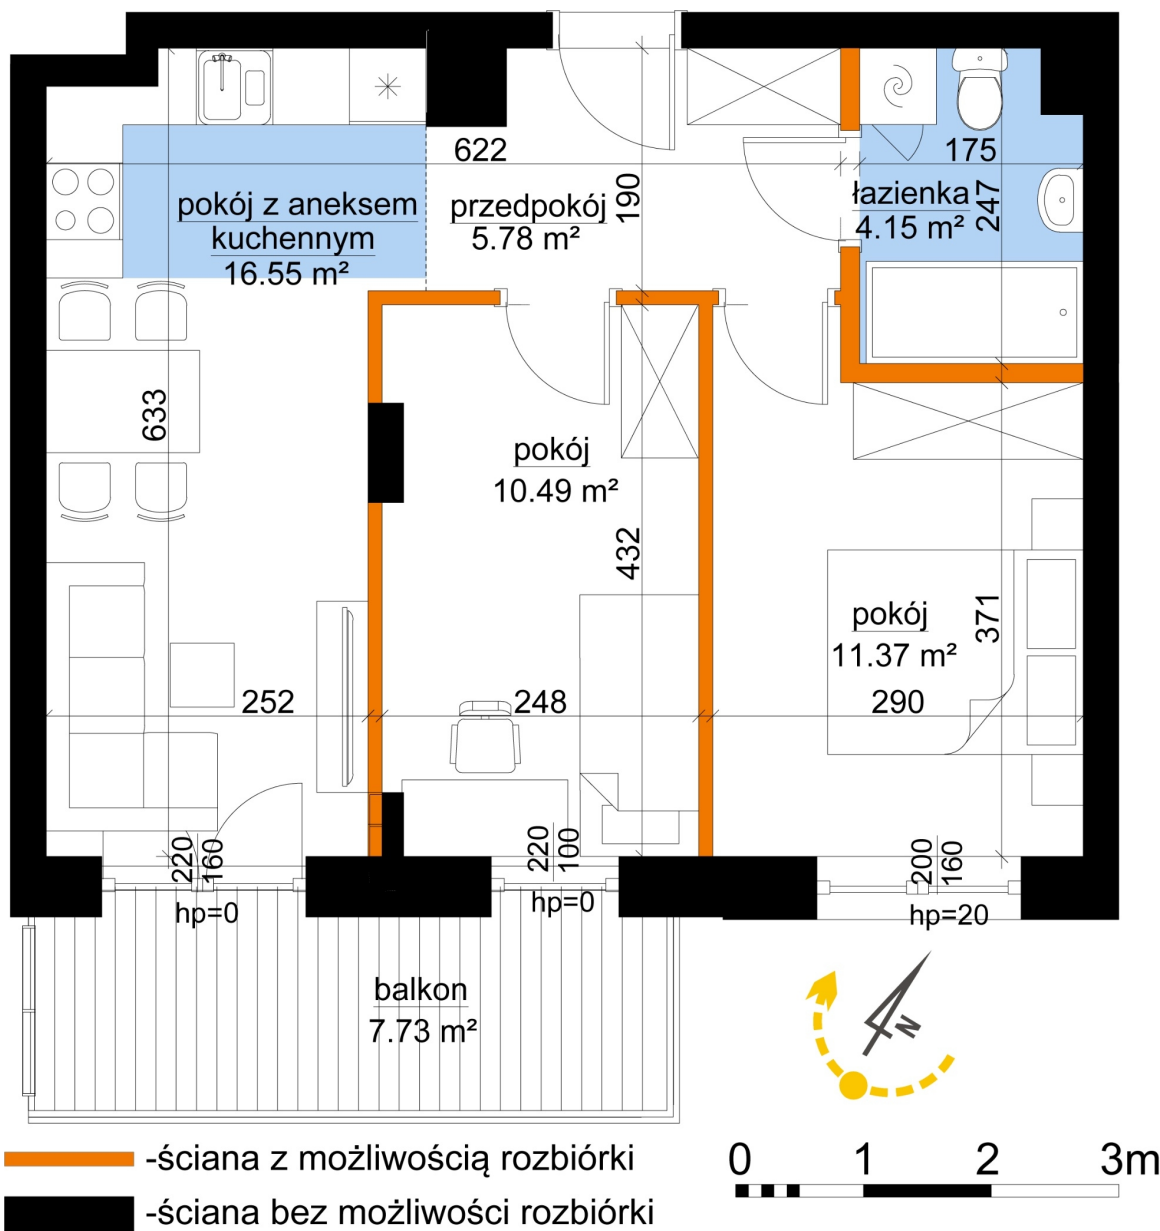

Młynowa bud. 1 mieszkanie 298

Numer:	298
Klatka:	4
Piętro:	Piętro I
Metraż:	48,34 m ²
Pokoje:	3
Cena brutto / m ² :	12 100 zł
Cena brutto:	584 914 zł