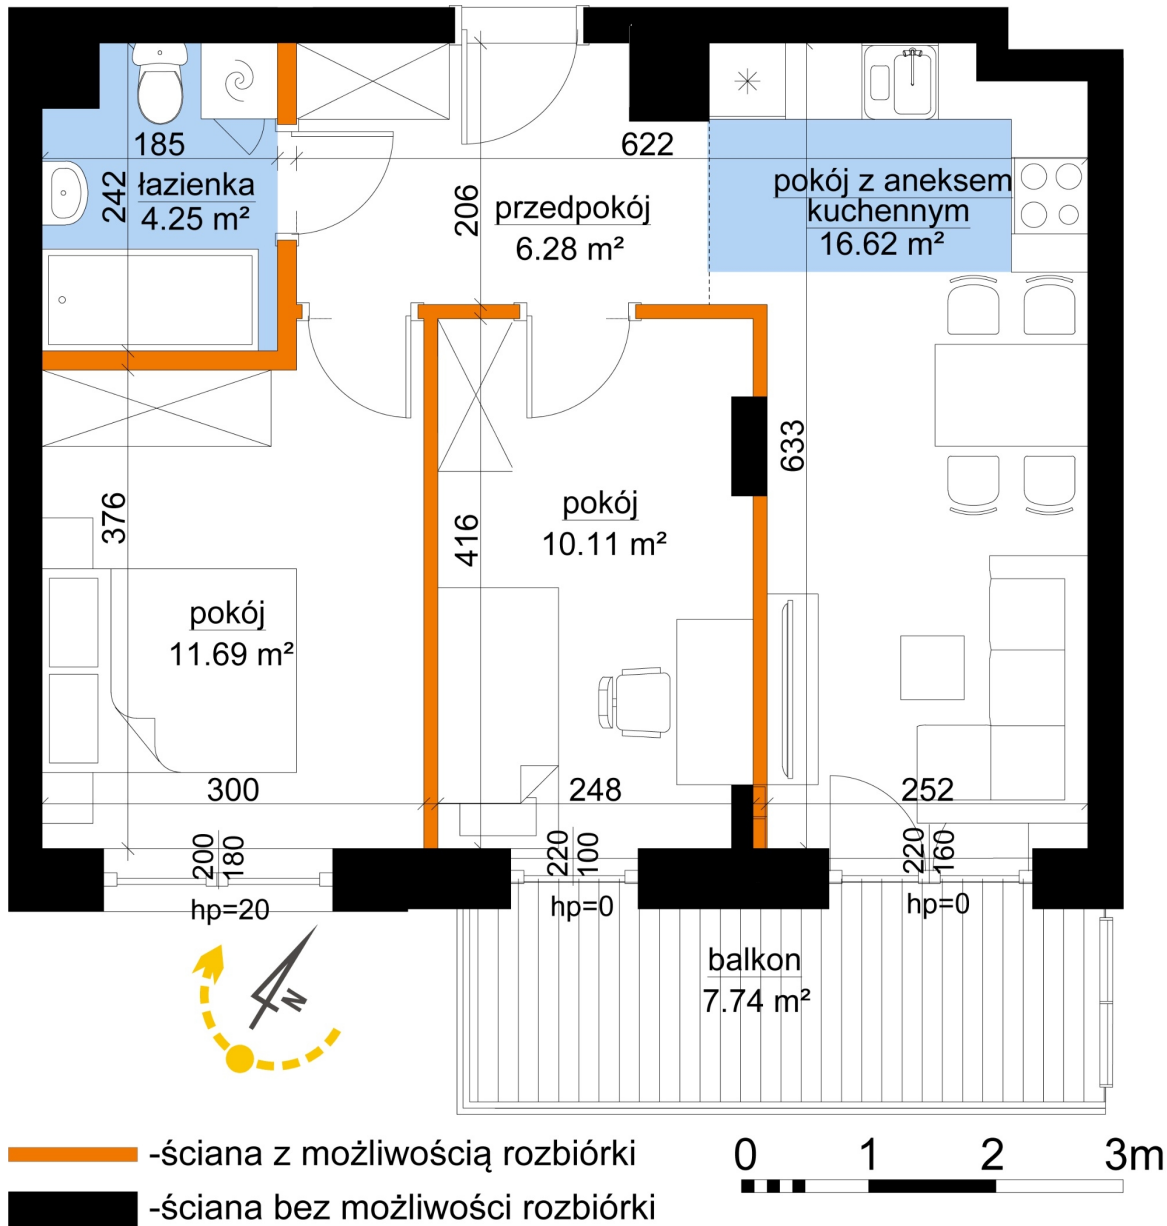

## Młynowa bud. 1 mieszkanie 299

Numer:	299
Klatka:	4
Piętro:	Piętro I
Metraż:	48,95 m <sup>2</sup>
Pokoje:	3
Cena brutto / m <sup>2</sup> :	12 100 zł
Cena brutto:	592 295 zł