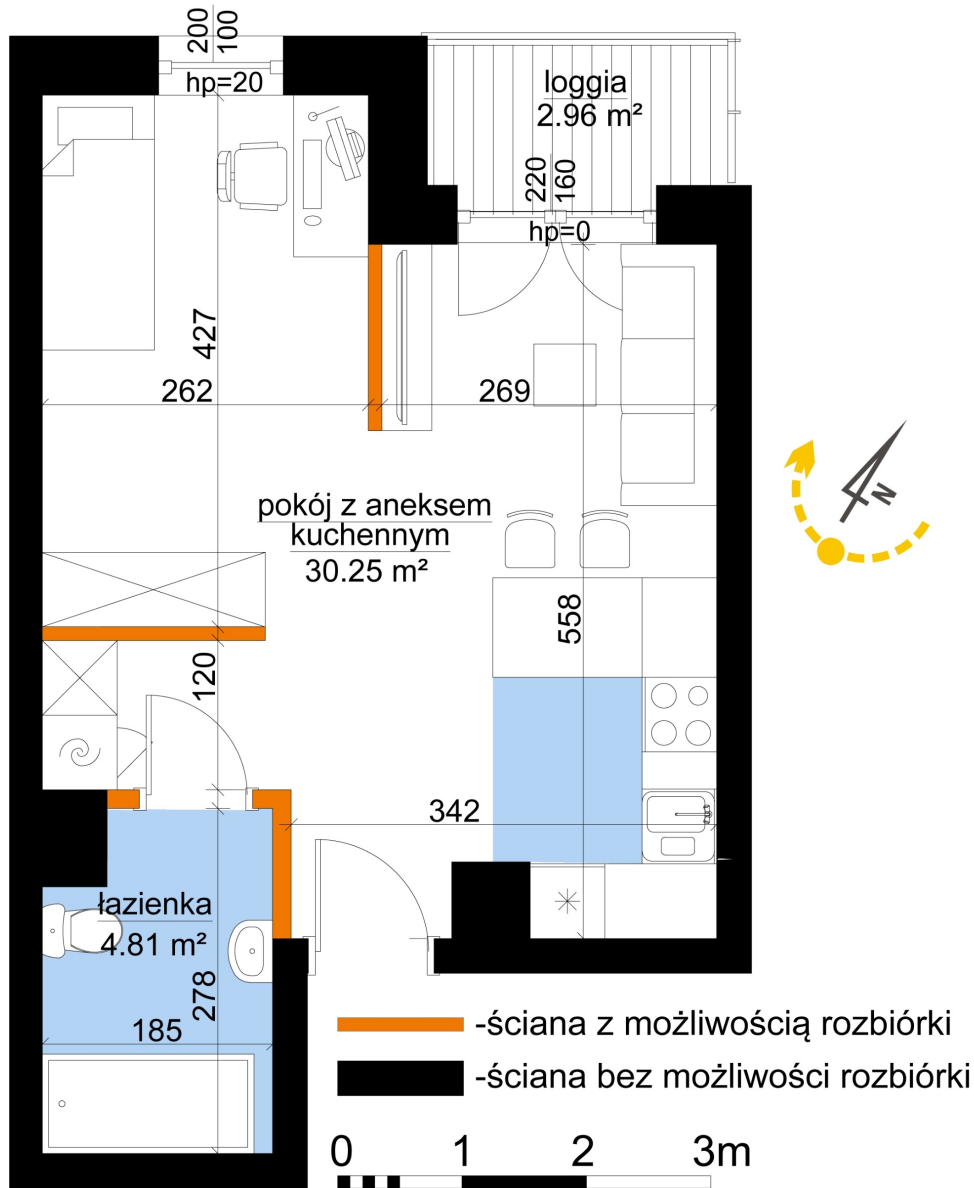

Młynowa bud. 1 mieszkanie 300

Numer:	300
Klatka:	4
Piętro:	Piętro II
Metraż:	35,06 m ²
Pokoje:	1
Cena brutto / m ² :	12 650 zł
Cena brutto:	443 509 zł