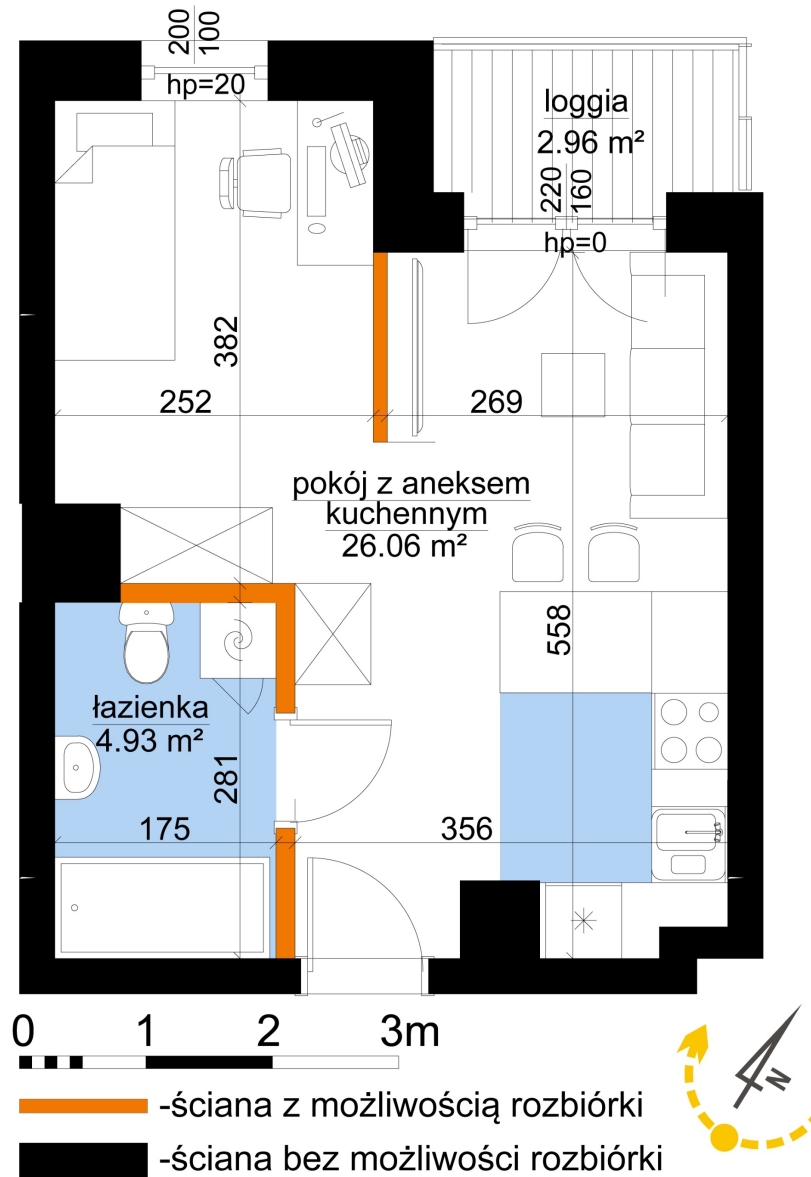

## Młynowa bud. 1 mieszkanie 302

Numer:	302
Klatka:	4
Piętro:	Piętro II
Metraż:	30,99 m <sup>2</sup>
Pokoje:	1
Cena brutto / m <sup>2</sup> :	13 050 zł
Cena brutto:	404 420 zł