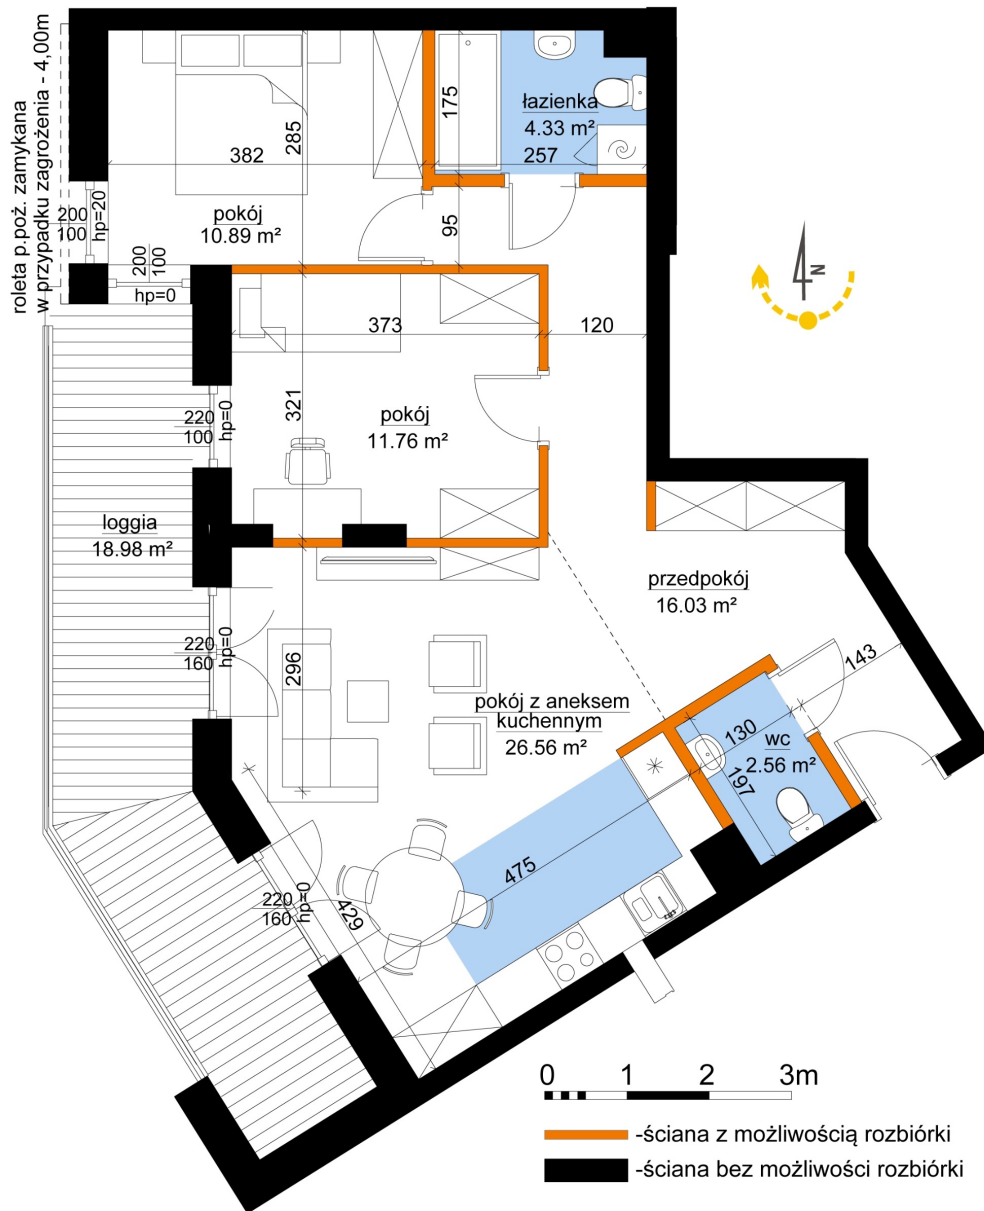

Młynowa bud. 1 mieszkanie 304

Numer:	304
Klatka:	4
Piętro:	Piętro II
Metraż:	72,13 m ²
Pokoje:	3
Cena brutto / m ² :	11 250 zł
Cena brutto:	811 463 zł