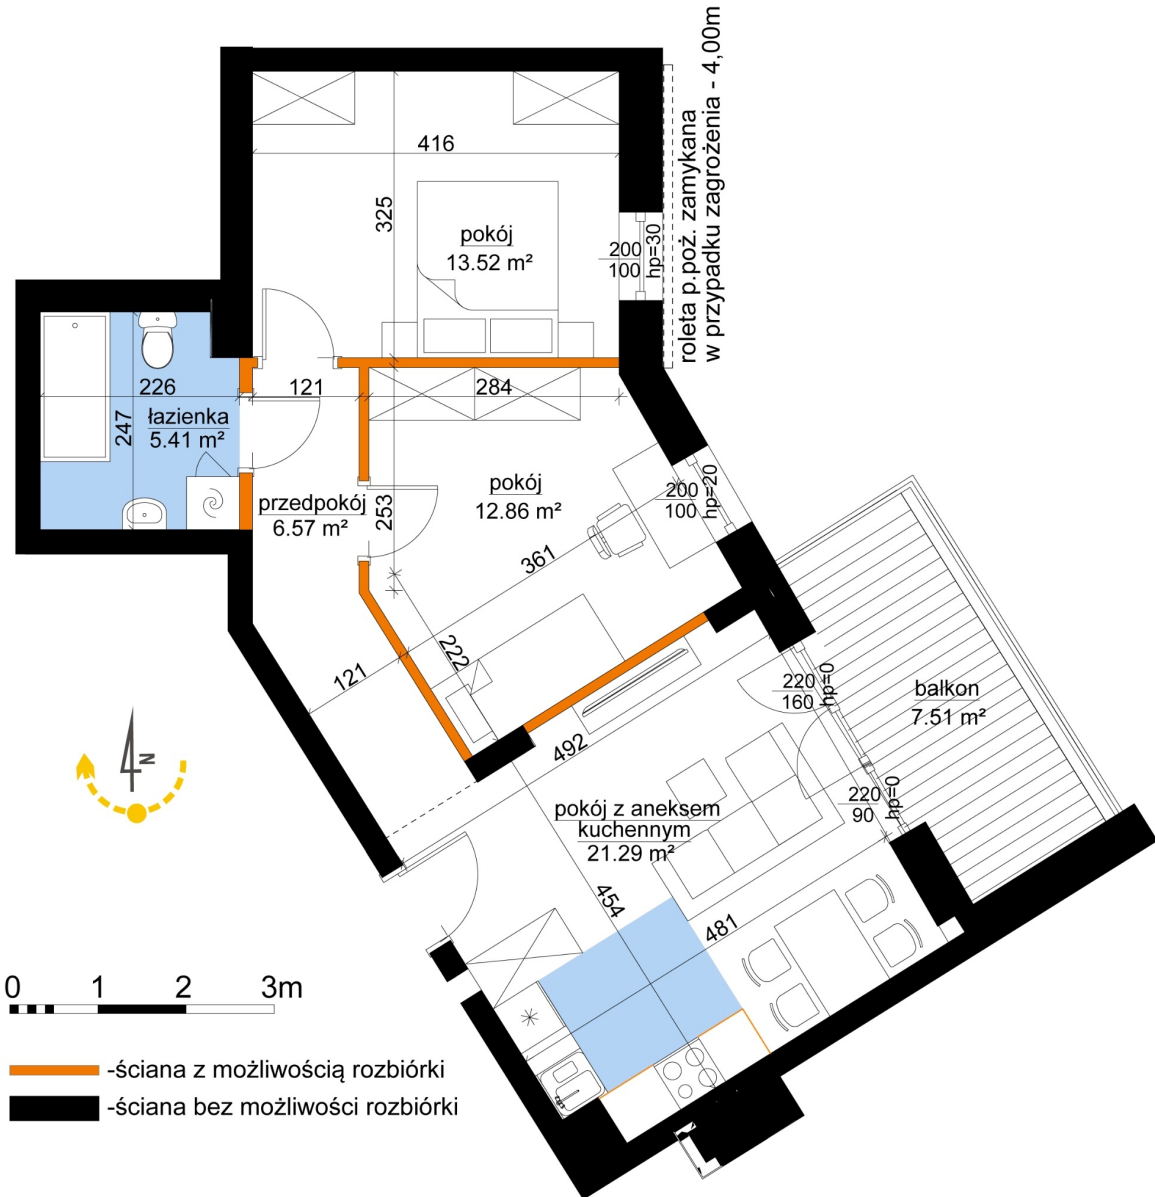

## Młynowa bud. 1 mieszkanie 305

Numer:	305
Klatka:	4
Piętro:	Piętro II
Metraż:	59,65 m <sup>2</sup>
Pokoje:	3
Cena brutto / m <sup>2</sup> :	11 250 zł
Cena brutto:	671 063 zł

Dane zawarte w powyższej karcie mieszkania są wyłącznie informacją handlową i nie stanowią oferty w rozumieniu Kodeksu Cywilnego. Karta została sporządzona w oparciu o projekt budowlany, mogą wystąpić niewielkie różnice w powierzchniach związane z koordynacją branżową. Powierzchnie podano z uwzględnieniem wypraw tynkarskich i wykończeń. Przedstawiona aranżacja mieszkania ma charakter poglądowy.