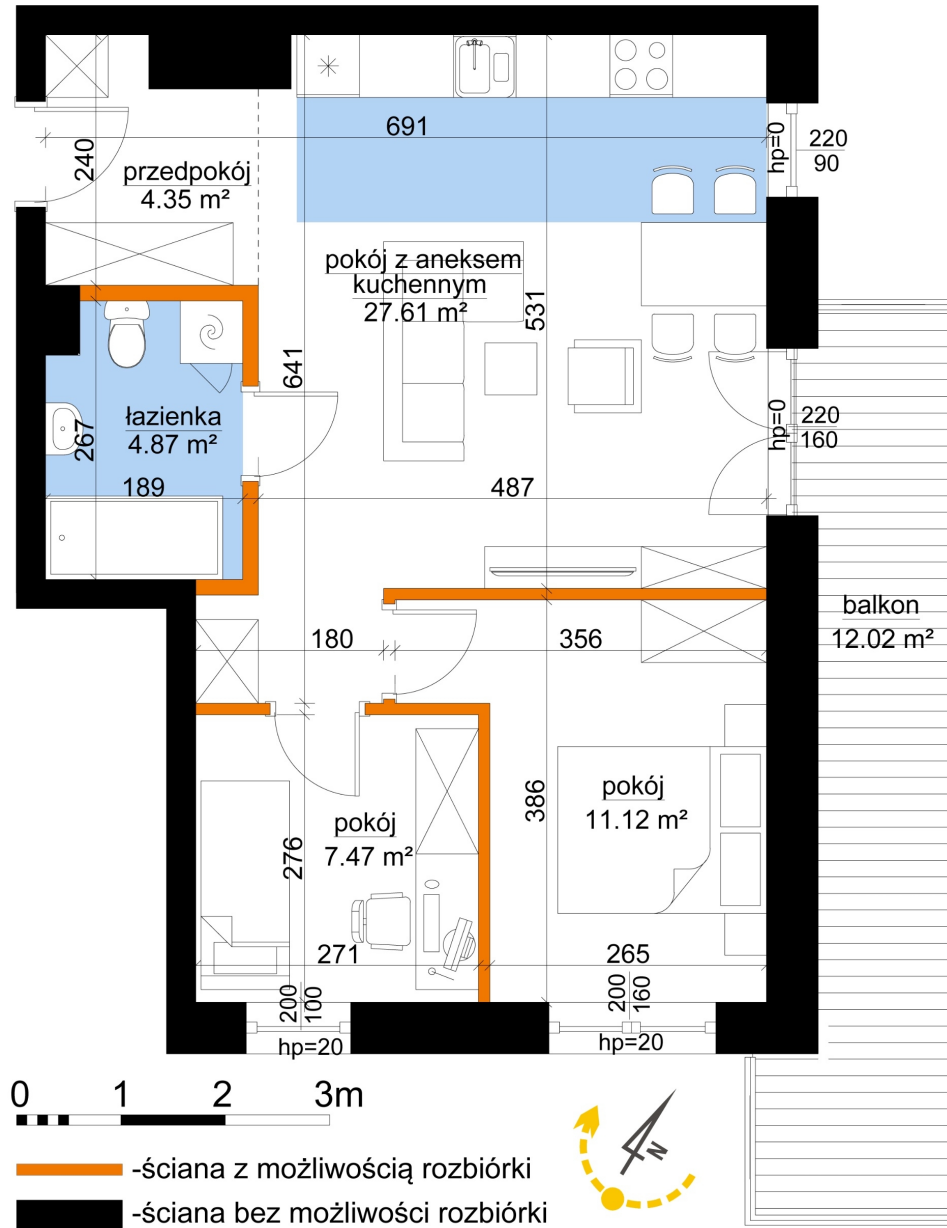

Młynowa bud. 1 mieszkanie 306

Numer:	306
Klatka:	4
Piętro:	Piętro II
Metraż:	55,42 m ²
Pokoje:	3
Cena brutto / m ² :	12 450 zł
Cena brutto:	689 979 zł

Dane zawarte w powyższej karcie mieszkania są wyłącznie informacją handlową i nie stanowią oferty w rozumieniu Kodeksu Cywilnego. Karta została sporządzona w oparciu o projekt budowlany, mogą wystąpić niewielkie różnice w powierzchniach związane z koordynacją branżową. Powierzchnie podano z uwzględnieniem wypraw tynkarskich i wykończeń. Przedstawiona aranżacja mieszkania ma charakter poglądowy.