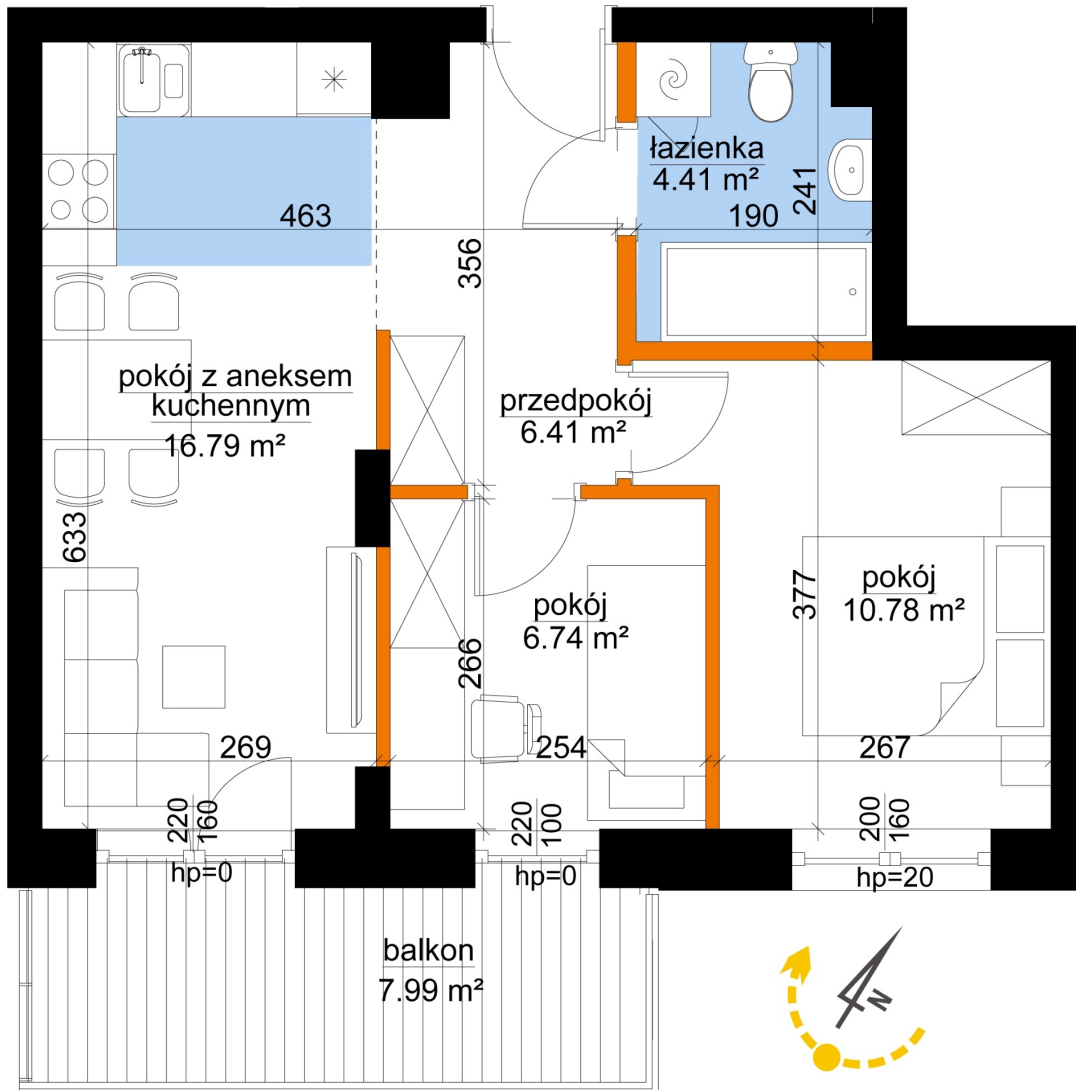

Młynowa bud. 1 mieszkanie 307

- ściana z możliwością rozbiórki
- ściana bez możliwości rozbiórki

| | |
|-------------------|------------|
| Numer: | 307 |
| Klatka: | 4 |
| Piętro: | Piętro II |
| Metraż: | 45,13 m² |
| Pokoje: | 3 |
| Cena brutto / m²: | 13 000 zł |
| Cena brutto: | 586 690 zł |