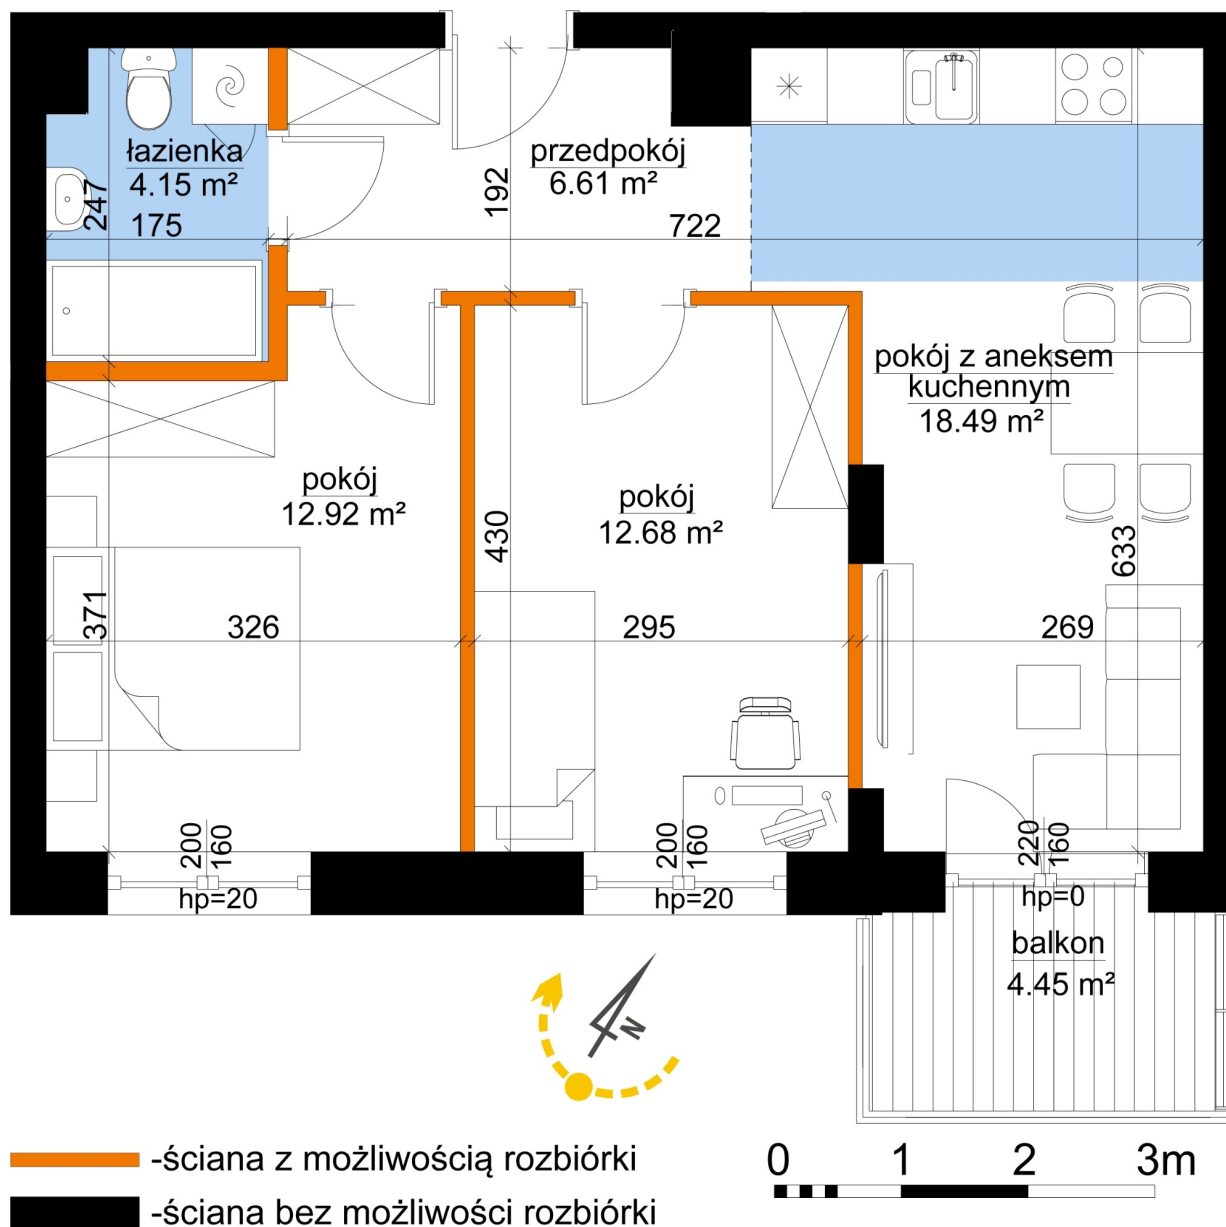

Młynowa bud. 1 mieszkanie 308

Numer:	308
Klatka:	4
Piętro:	Piętro II
Metraż:	54,85 m ²
Pokoje:	3
Cena brutto / m ² :	12 600 zł
Cena brutto:	691 110 zł