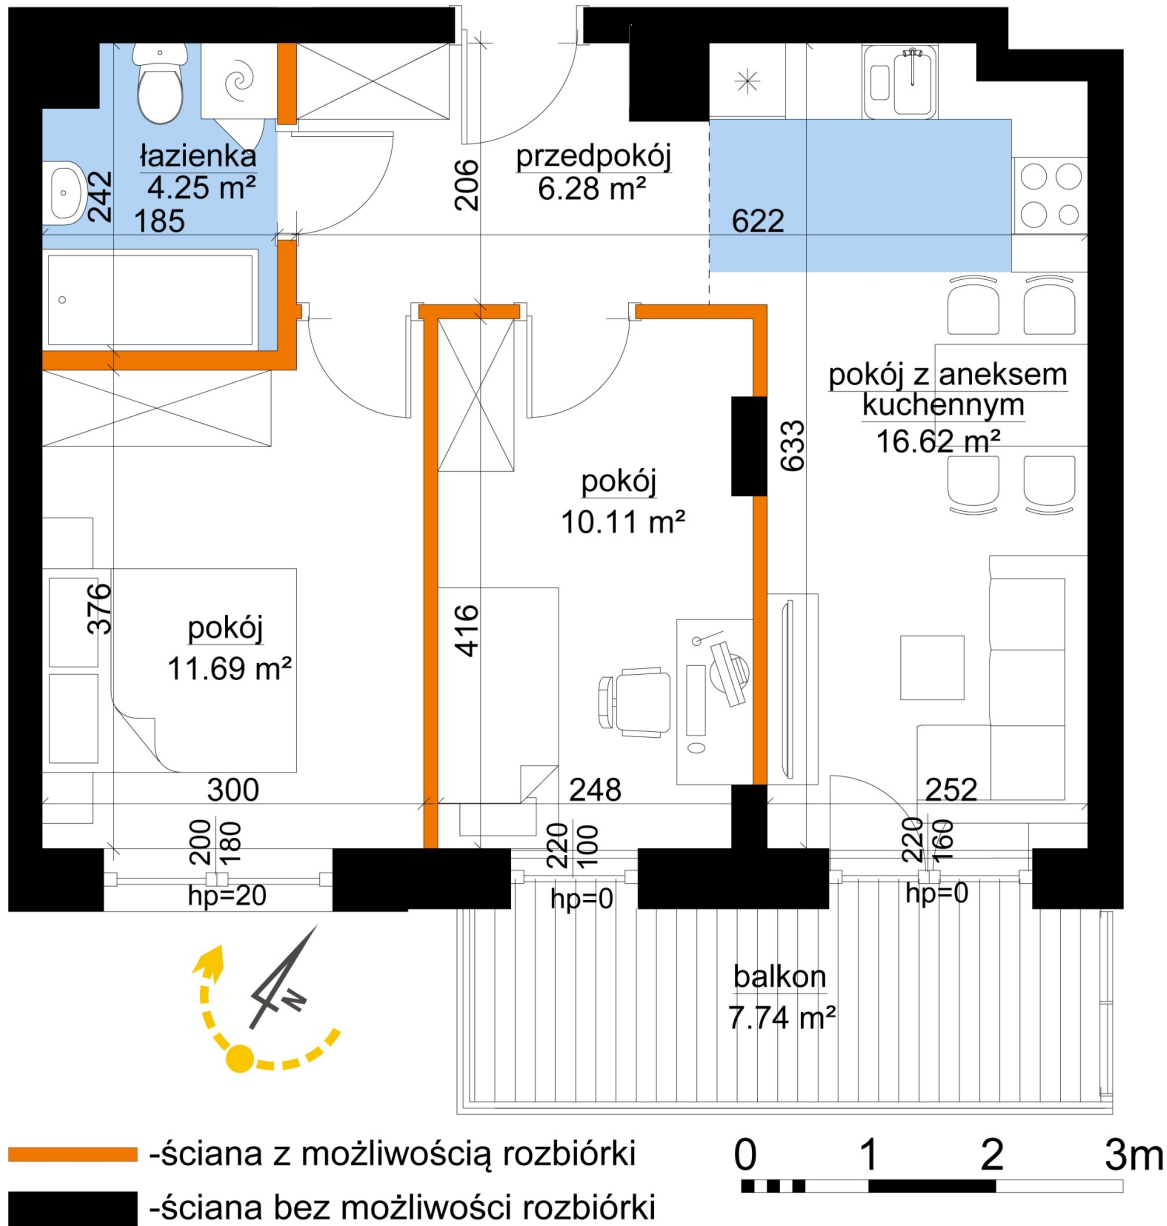

Młynowa bud. 1 mieszkanie 310

Numer:	310
Klatka:	4
Piętro:	Piętro II
Metraż:	49,29 m ²
Pokoje:	3
Cena brutto / m ² :	12 850 zł
Cena brutto:	633 377 zł