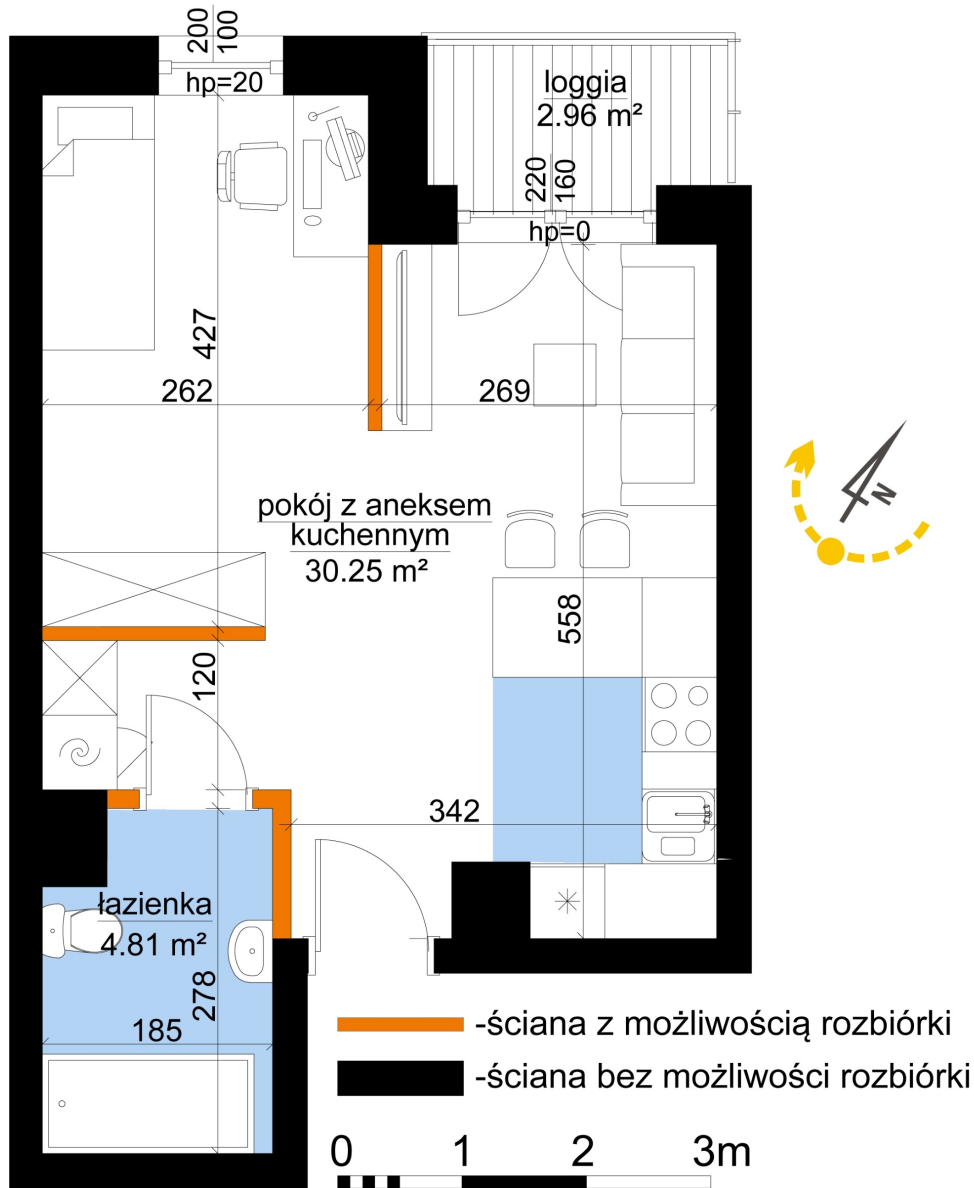

Młynowa bud. 1 mieszkanie 311

Numer:	311
Klatka:	4
Piętro:	Piętro III
Metraż:	35,06 m ²
Pokoje:	1
Cena brutto / m ² :	12 750 zł
Cena brutto:	447 015 zł