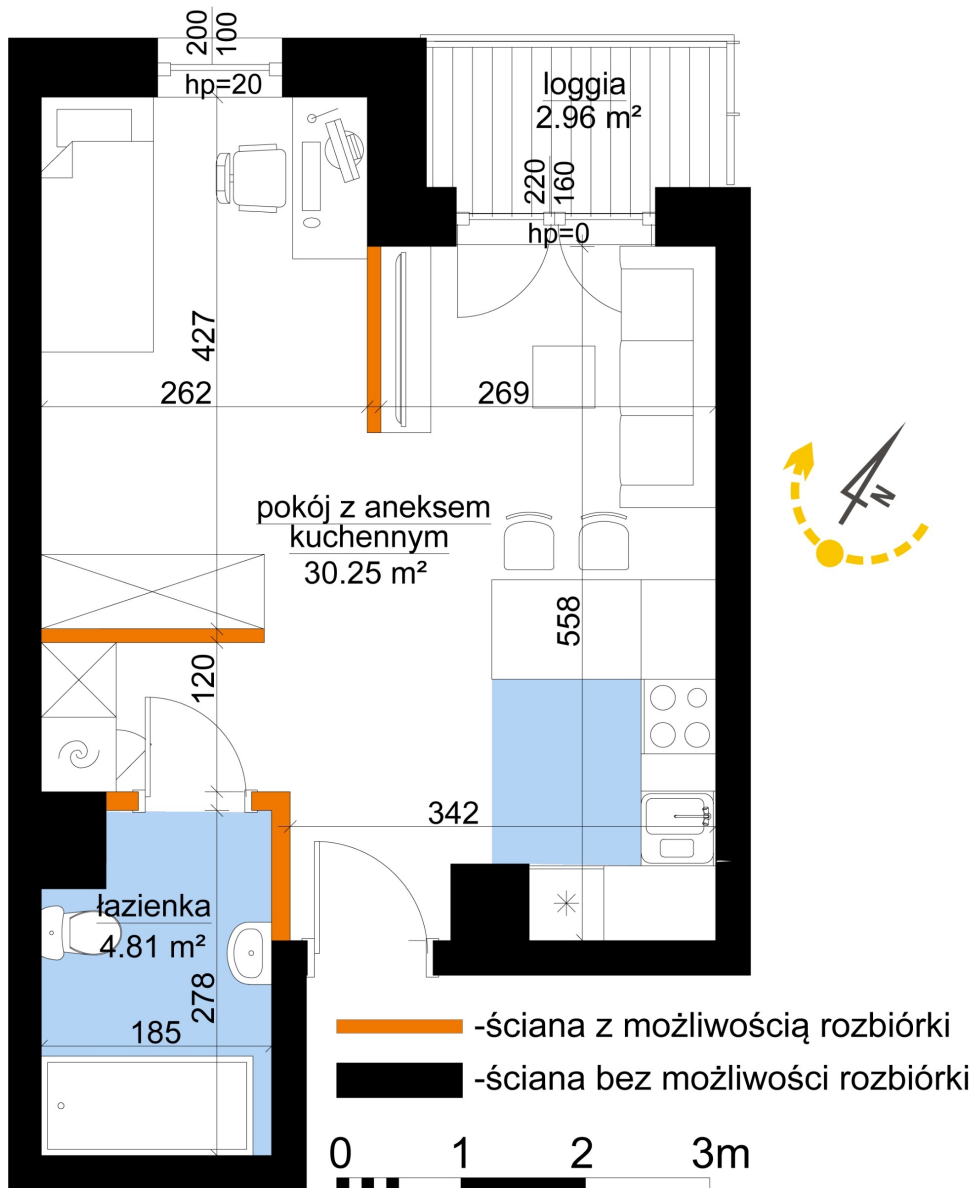

Młynowa bud. 1 mieszkanie 311

Numer:	311
Klatka:	4
Piętro:	Piętro III
Metraż:	35,06 m ²
Pokoje:	1
Cena brutto / m ² :	12 750 zł
Cena brutto:	447 015 zł