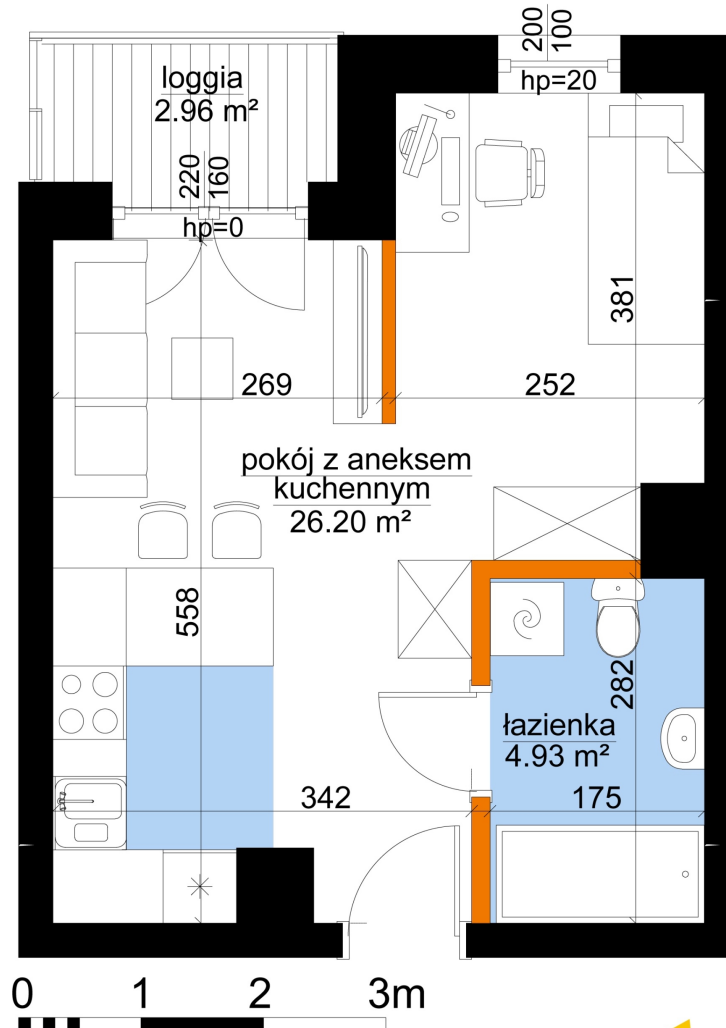

## Młynowa bud. 1 mieszkanie 312

- ściana z możliwością rozbiórki
- ściana bez możliwości rozbiórki

Numer:	312
Klatka:	4
Piętro:	Piętro III
Metraż:	31,13 m <sup>2</sup>
Pokoje:	1
Cena brutto / m <sup>2</sup> :	13 150 zł
Cena brutto:	409 360 zł