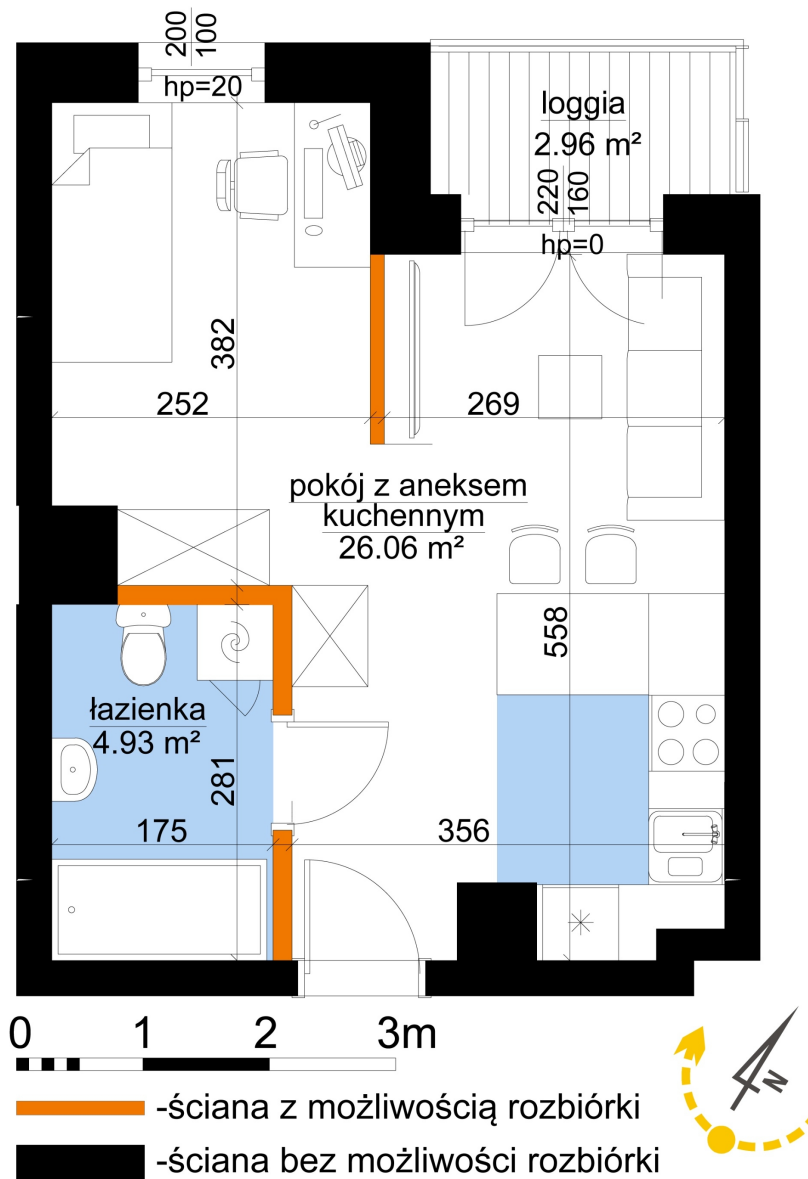

## Młynowa bud. 1 mieszkanie 313

Numer:	313
Klatka:	4
Piętro:	Piętro III
Metraż:	30,99 m <sup>2</sup>
Pokoje:	1
Cena brutto / m <sup>2</sup> :	13 150 zł
Cena brutto:	407 519 zł