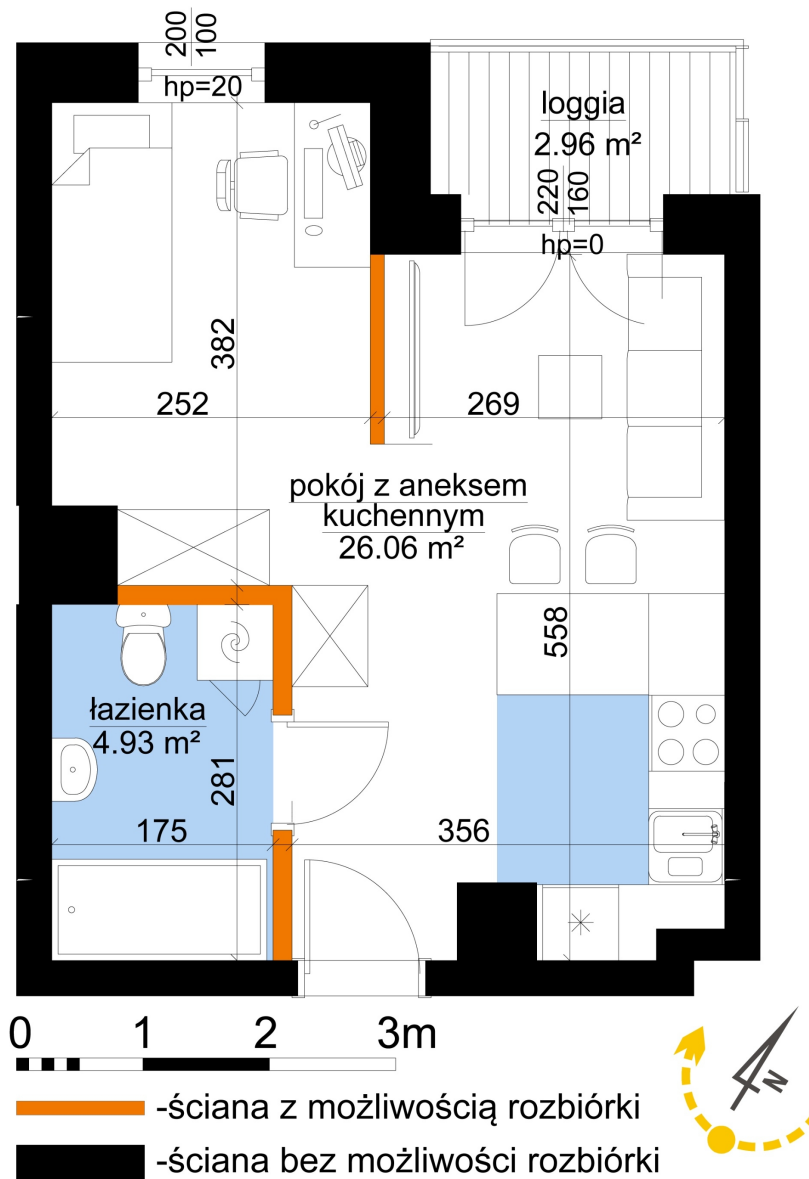

Młynowa bud. 1 mieszkanie 313

Numer:	313
Klatka:	4
Piętro:	Piętro III
Metraż:	30,99 m ²
Pokoje:	1
Cena brutto / m ² :	13 150 zł
Cena brutto:	407 519 zł