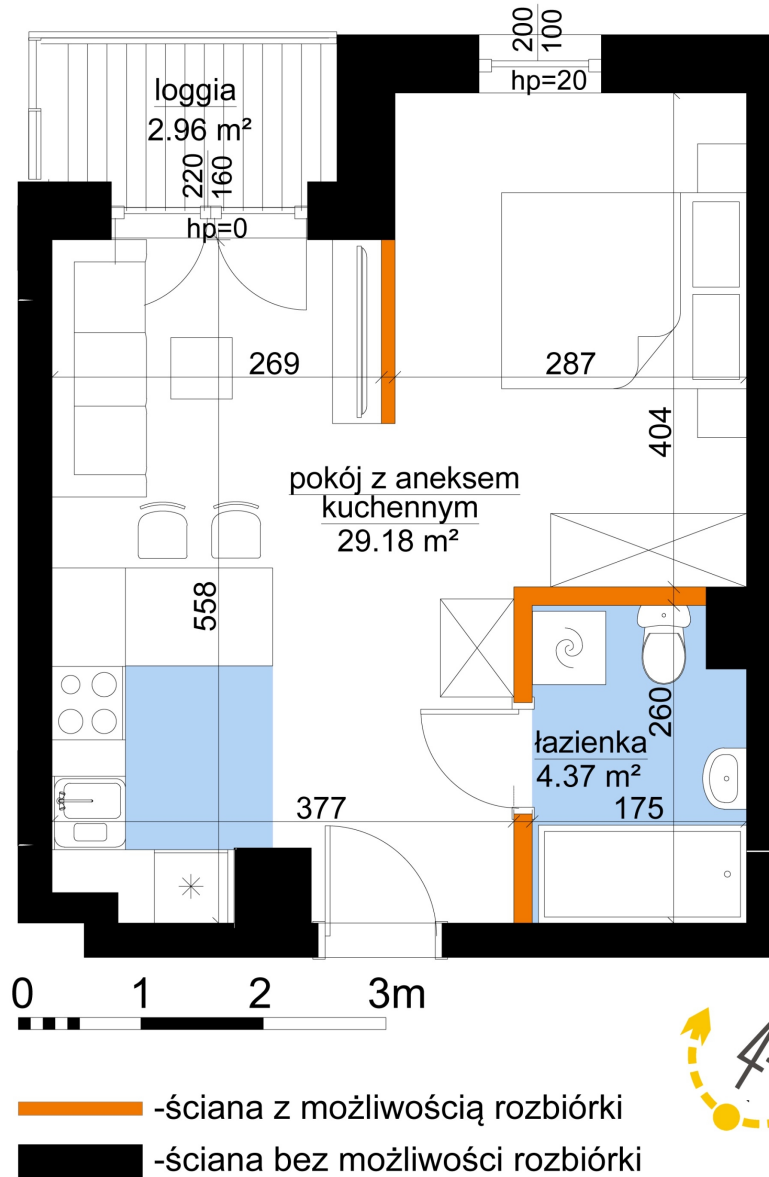

Młynowa bud. 1 mieszkanie 314

| | |
|--------------------------------|----------------------|
| Numer: | 314 |
| Klatka: | 4 |
| Piętro: | Piętro III |
| Metraż: | 33,55 m ² |
| Pokoje: | 1 |
| Cena brutto / m ² : | 12 950 zł |
| Cena brutto: | 434 472 zł |