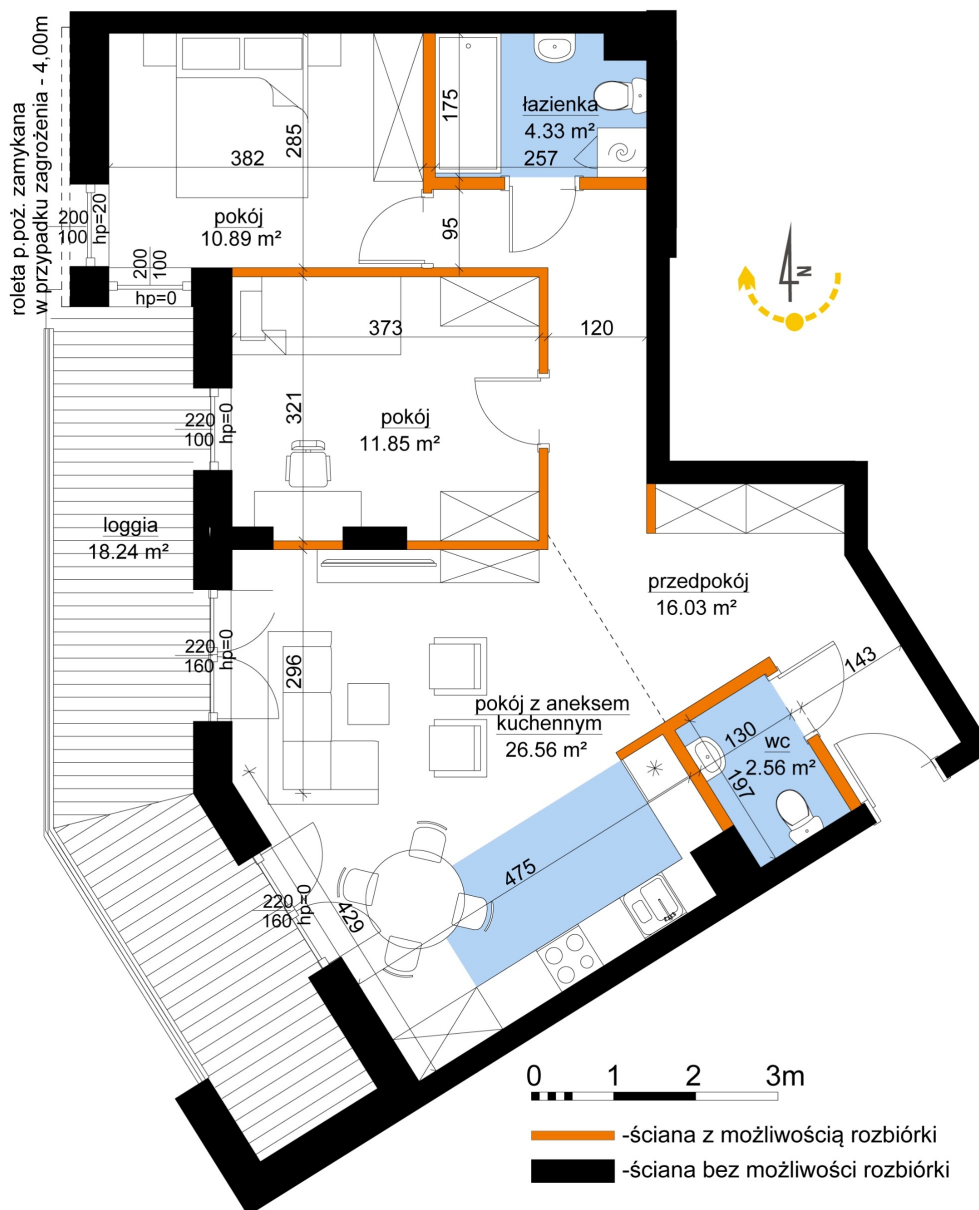

Młynowa bud. 1 mieszkanie 315

Numer:	315
Klatka:	4
Piętro:	Piętro III
Metraż:	72,21 m ²
Pokoje:	3
Cena brutto / m ² :	11 350 zł
Cena brutto:	819 583 zł