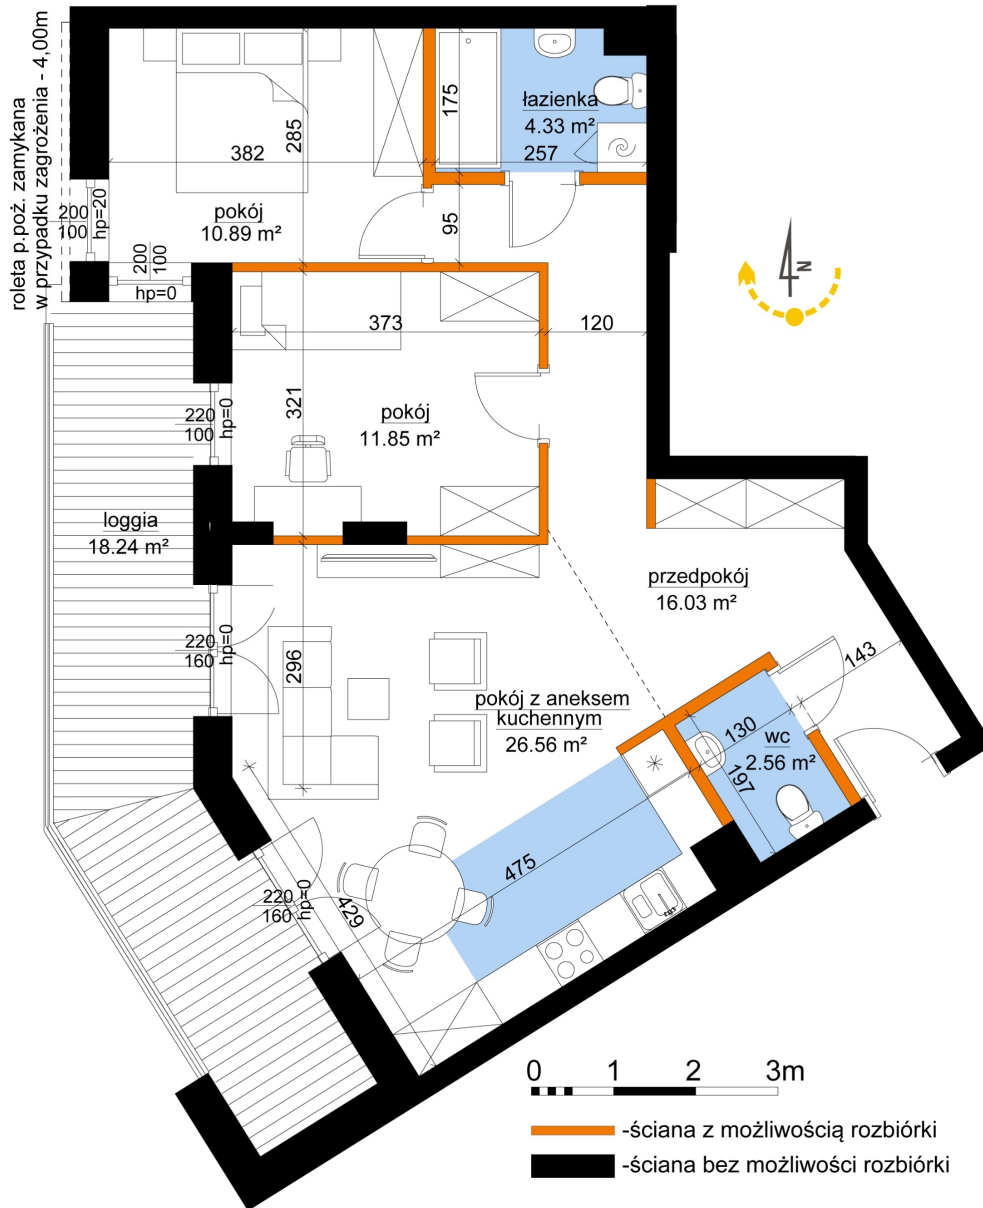

Młynowa bud. 1 mieszkanie 315

| | |
|--------------------------------|----------------------|
| Numer: | 315 |
| Klatka: | 4 |
| Piętro: | Piętro III |
| Metraż: | 72,21 m ² |
| Pokoje: | 3 |
| Cena brutto / m ² : | 11 350 zł |
| Cena brutto: | 819 583 zł |