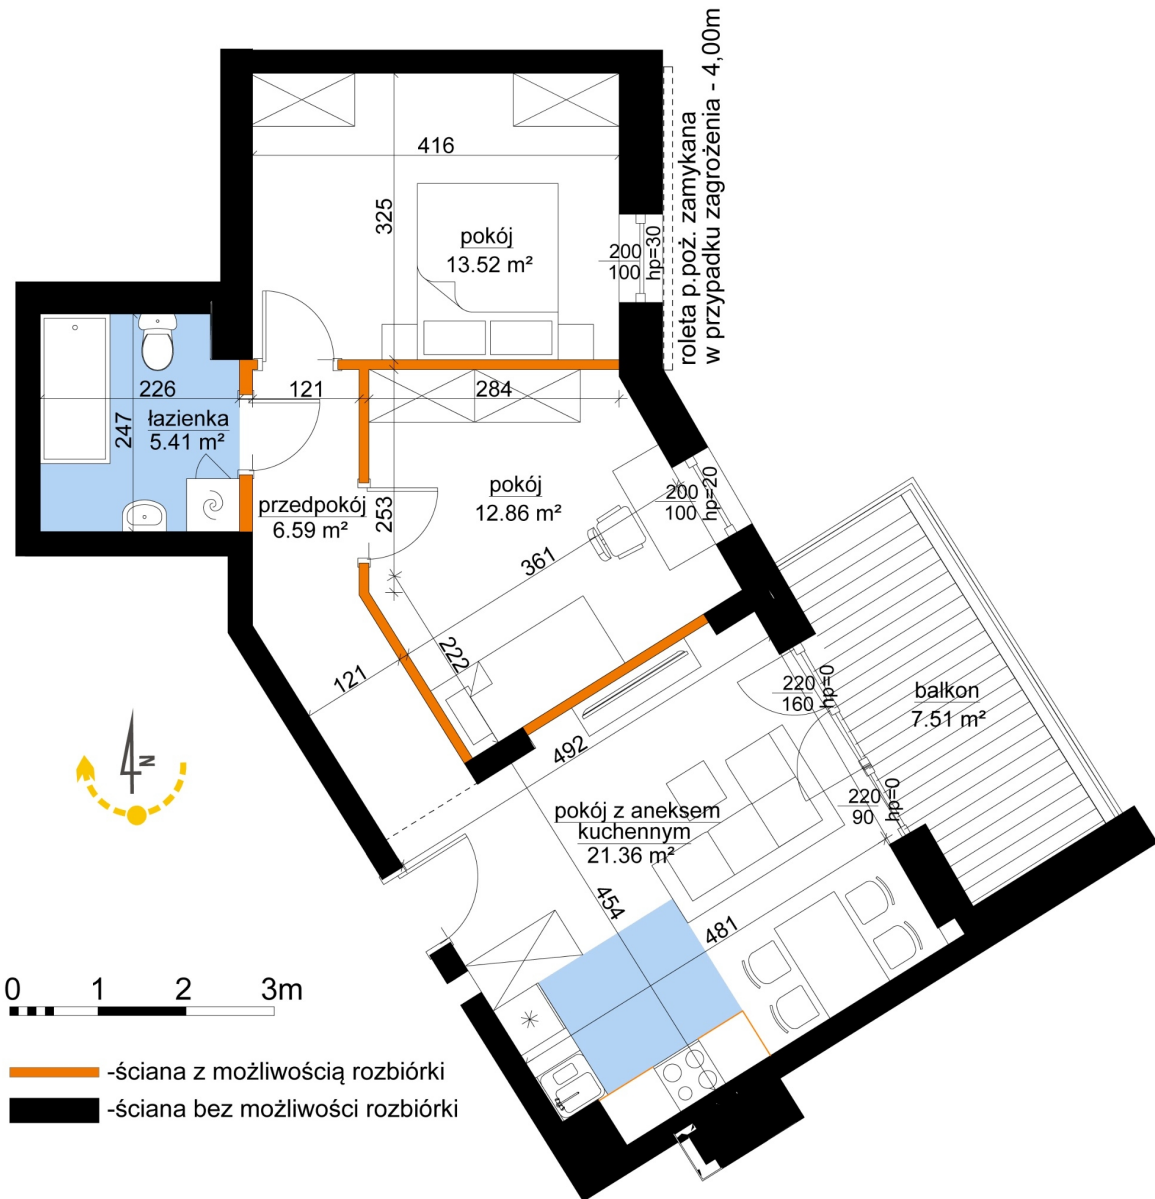

Młynowa bud. 1 mieszkanie 316

Numer:	316
Klatka:	4
Piętro:	Piętro III
Metraż:	59,74 m ²
Pokoje:	3
Cena brutto / m ² :	11 350 zł
Cena brutto:	678 049 zł

Dane zawarte w powyższej karcie mieszkania są wyłącznie informacją handlową i nie stanowią oferty w rozumieniu Kodeksu Cywilnego. Karta została sporządzona w oparciu o projekt budowlany, mogą wystąpić niewielkie różnice w powierzchniach związane z koordynacją branżową. Powierzchnie podano z uwzględnieniem wypraw tynkarskich i wykończeń. Przedstawiona aranżacja mieszkania ma charakter poglądowy.