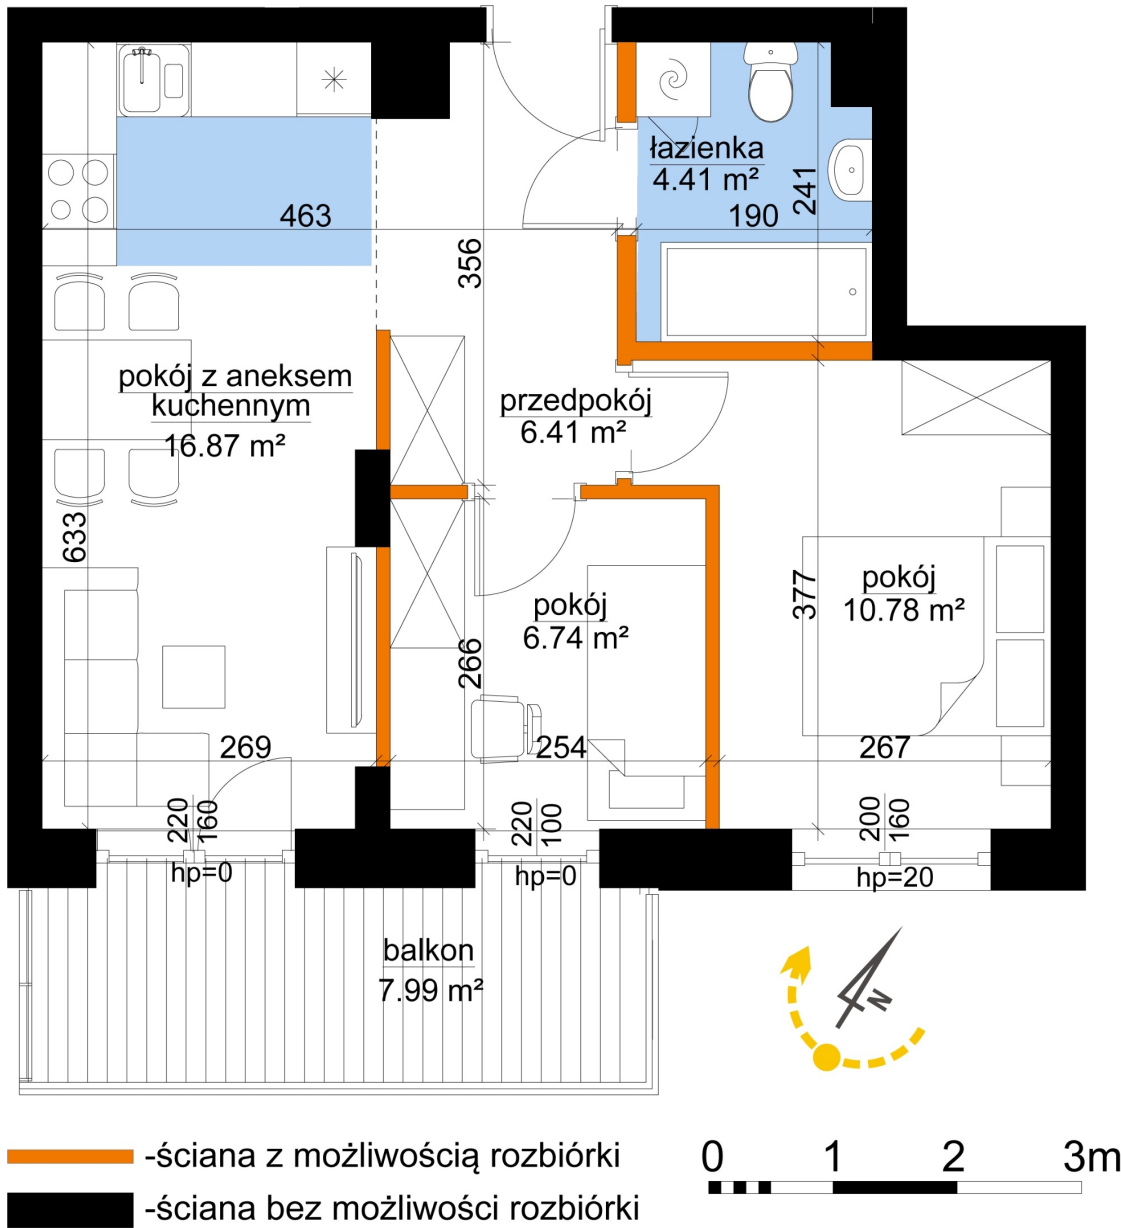

Młynowa bud. 1 mieszkanie 318

Numer:	318
Klatka:	4
Piętro:	Piętro III
Metraż:	45,22 m ²
Pokoje:	3
Cena brutto / m ² :	13 100 zł
Cena brutto:	592 382 zł