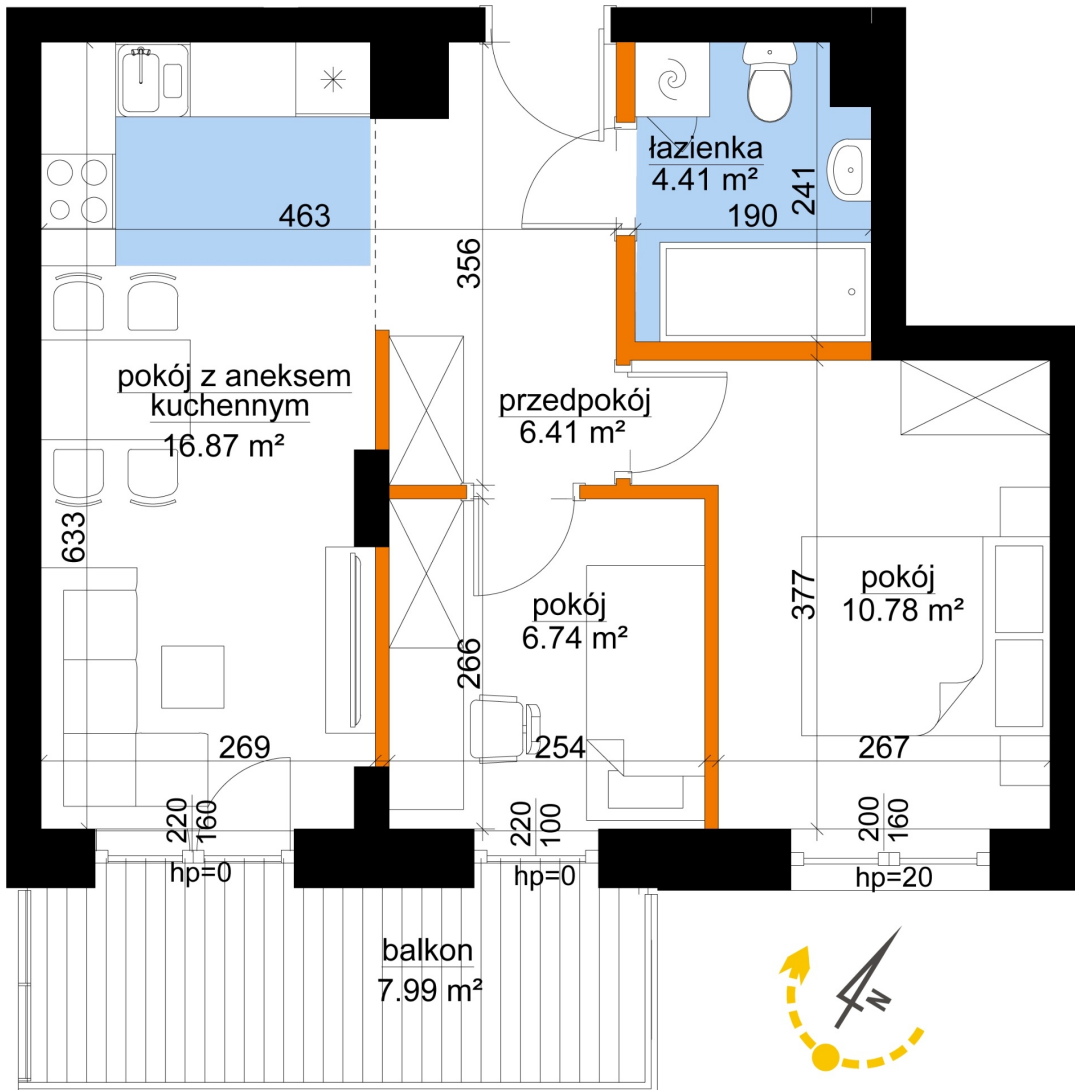

Młynowa bud. 1 mieszkanie 318

- ściana z możliwością rozbiórki
- ściana bez możliwości rozbiórki

Numer:	318
Klatka:	4
Piętro:	Piętro III
Metraż:	45,22 m ²
Pokoje:	3
Cena brutto / m ² :	12 950 zł
Cena brutto:	585 599 zł

Dane zawarte w powyższej karcie mieszkania są wyłącznie informacją handlową i nie stanowią oferty w rozumieniu Kodeksu Cywilnego. Karta została sporządzona w oparciu o projekt budowlany, mogą wystąpić niewielkie różnice w powierzchniach związane z koordynacją branżową. Powierzchnie podano z uwzględnieniem wypraw tynkarskich i wykończeń. Przedstawiona aranżacja mieszkania ma charakter poglądowy.