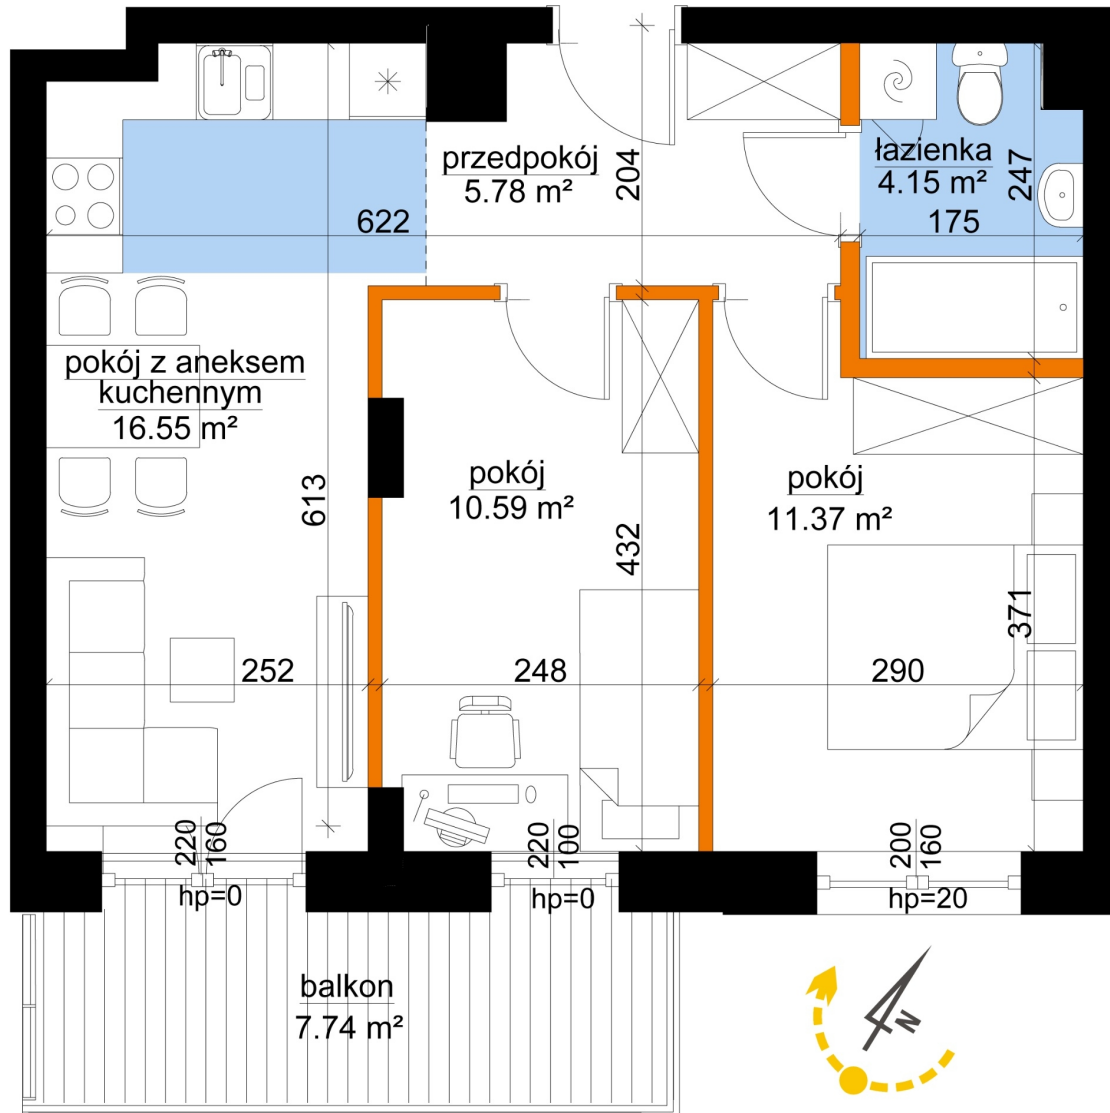

## Młynowa bud. 1 mieszkanie 320

- ściana z możliwością rozbiórki
- ściana bez możliwości rozbiórki

Numer:	320
Klatka:	4
Piętro:	Piętro III
Metraż:	48,44 m <sup>2</sup>
Pokoje:	3
Cena brutto / m <sup>2</sup> :	12 950 zł
Cena brutto:	627 298 zł

Dane zawarte w powyższej karcie mieszkania są wyłącznie informacją handlową i nie stanowią oferty w rozumieniu Kodeksu Cywilnego. Karta została sporządzona w oparciu o projekt budowlany, mogą wystąpić niewielkie różnice w powierzchniach związane z koordynacją branżową. Powierzchnie podano z uwzględnieniem wypraw tynkarskich i wykończeń. Przedstawiona aranżacja mieszkania ma charakter poglądowy.