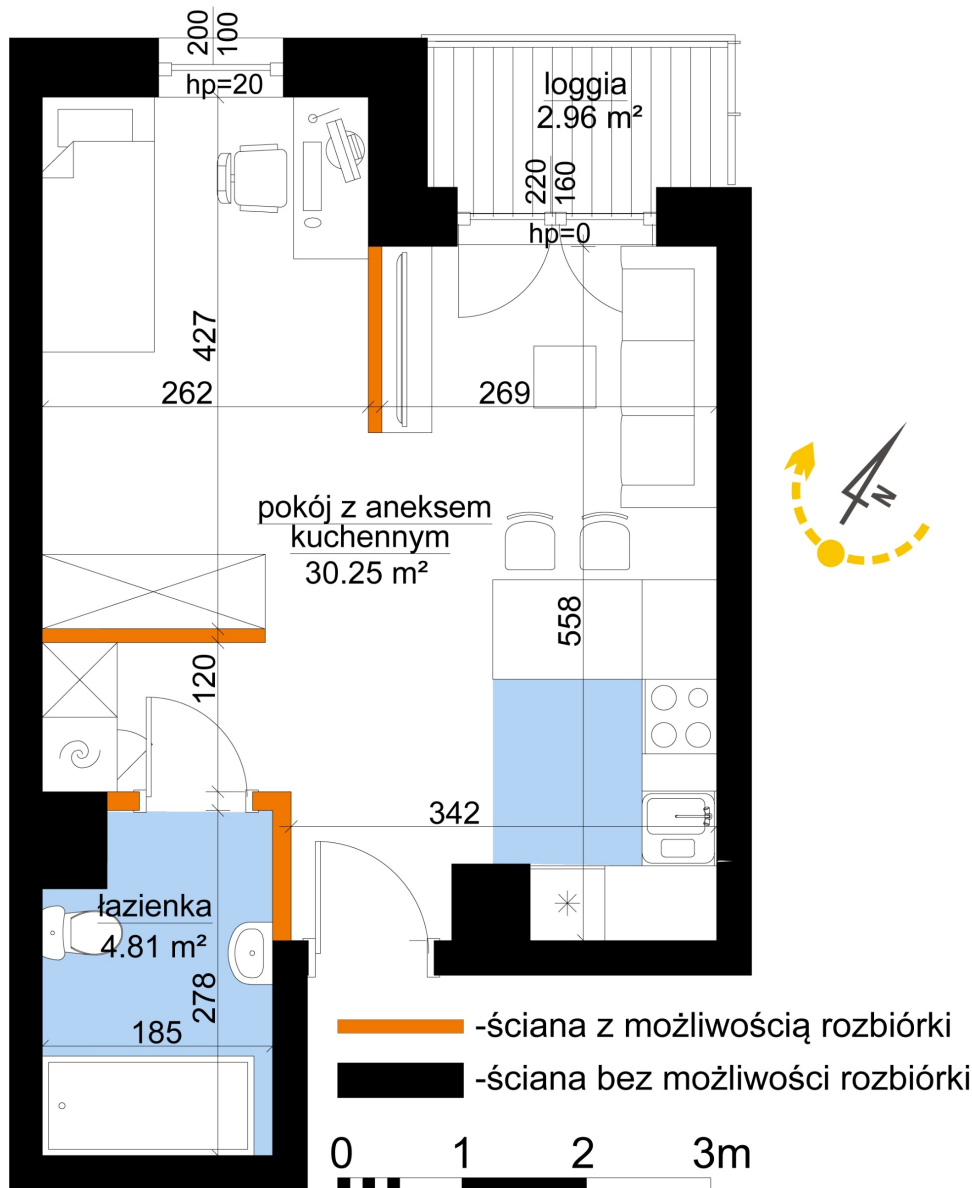

## Młynowa bud. 1 mieszkanie 322

Numer:	322
Klatka:	4
Piętro:	Piętro IV
Metraż:	35,06 m <sup>2</sup>
Pokoje:	1
Cena brutto / m <sup>2</sup> :	12 850 zł
Cena brutto:	450 521 zł