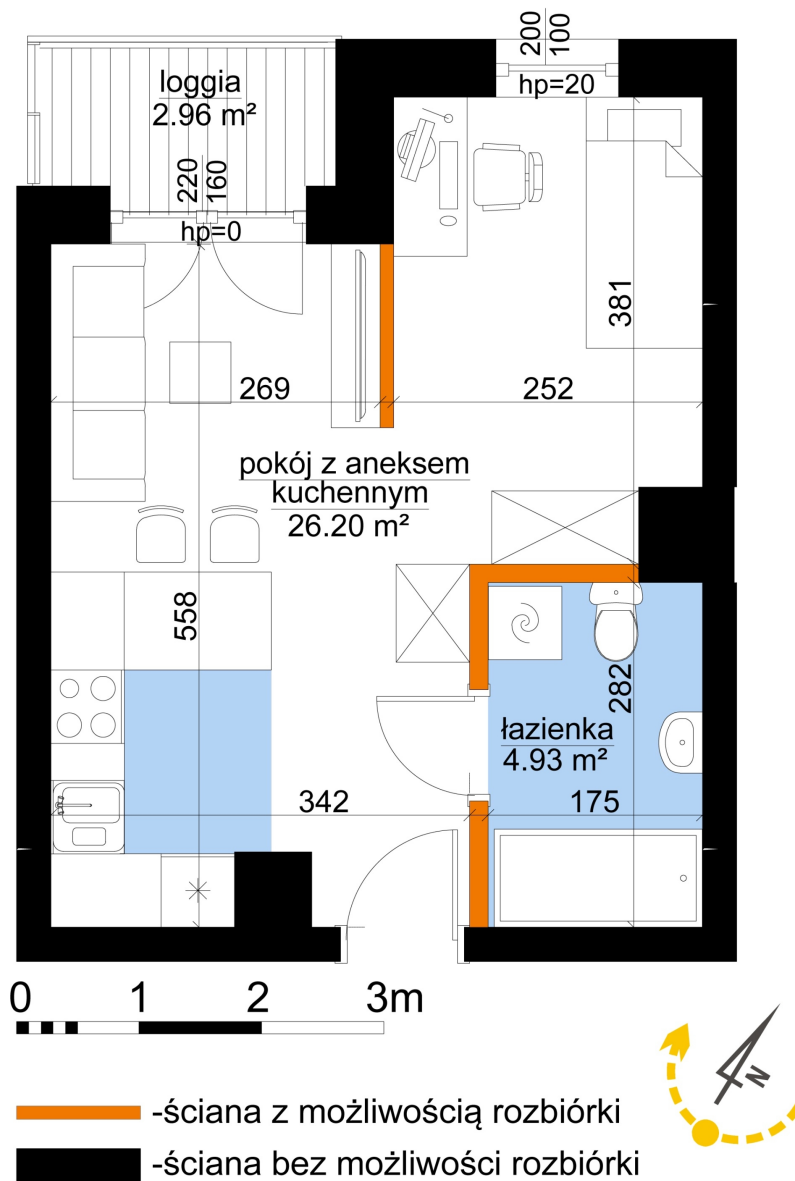

## Młynowa bud. 1 mieszkanie 323

<b>Numer:</b>	323
<b>Klatka:</b>	4
<b>Piętro:</b>	Piętro IV
<b>Metraż:</b>	31,12 m <sup>2</sup>
<b>Pokoje:</b>	1
<b>Cena brutto / m<sup>2</sup>:</b>	13 250 zł
<b>Cena brutto:</b>	412 340 zł