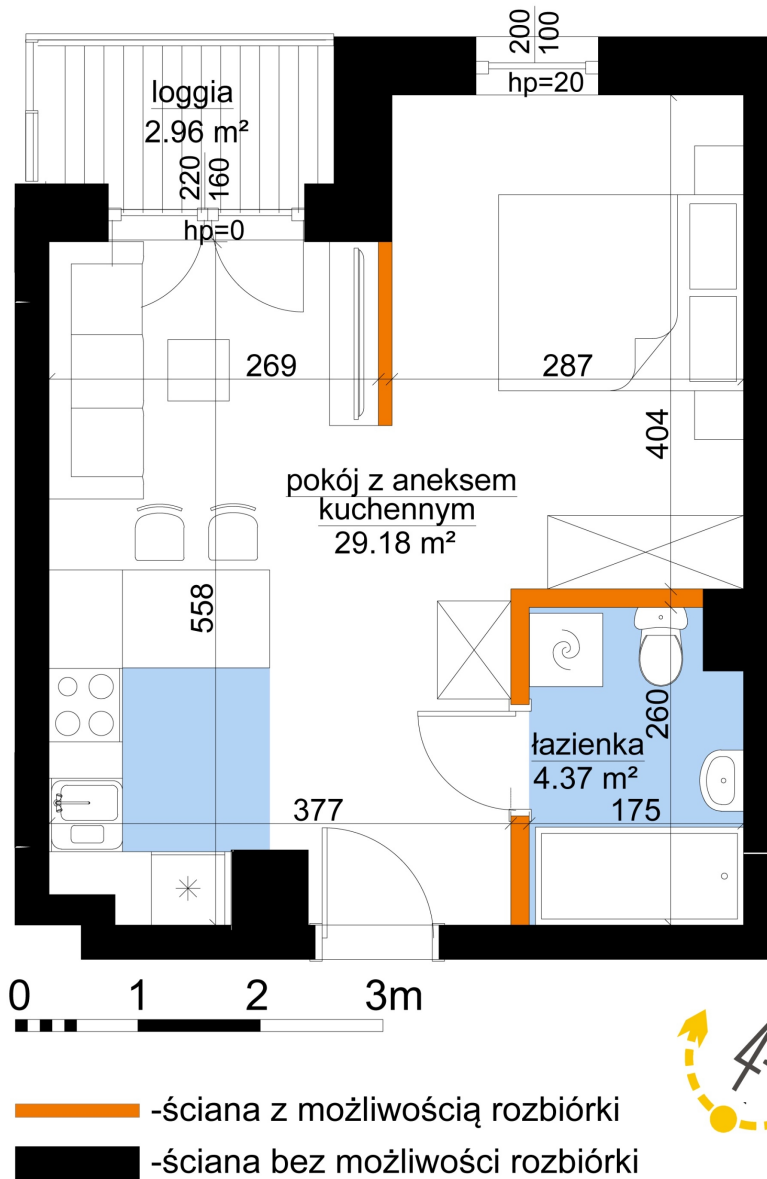

## Młynowa bud. 1 mieszkanie 325

Numer:	325
Klatka:	4
Piętro:	Piętro IV
Metraż:	33,55 m <sup>2</sup>
Pokoje:	1
Cena brutto / m <sup>2</sup> :	13 050 zł
Cena brutto:	437 827 zł