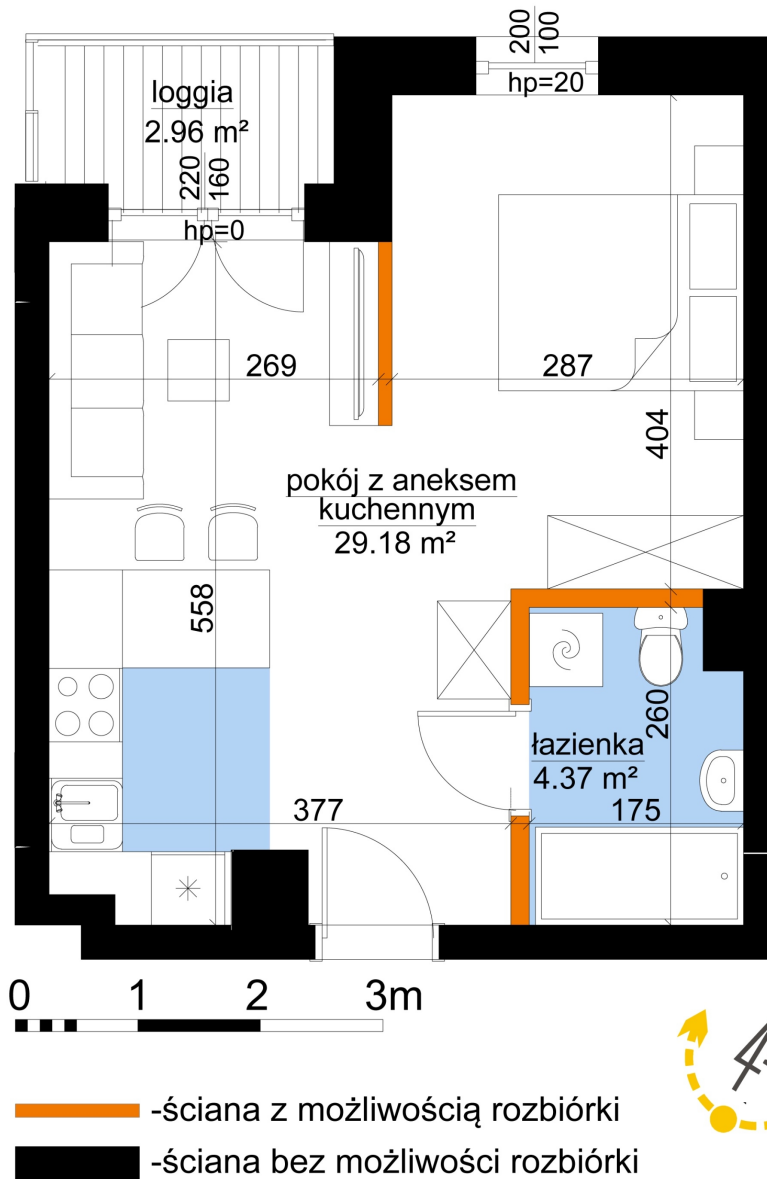

Młynowa bud. 1 mieszkanie 325

Numer:	325
Klatka:	4
Piętro:	Piętro IV
Metraż:	33,55 m ²
Pokoje:	1
Cena brutto / m ² :	13 050 zł
Cena brutto:	437 827 zł