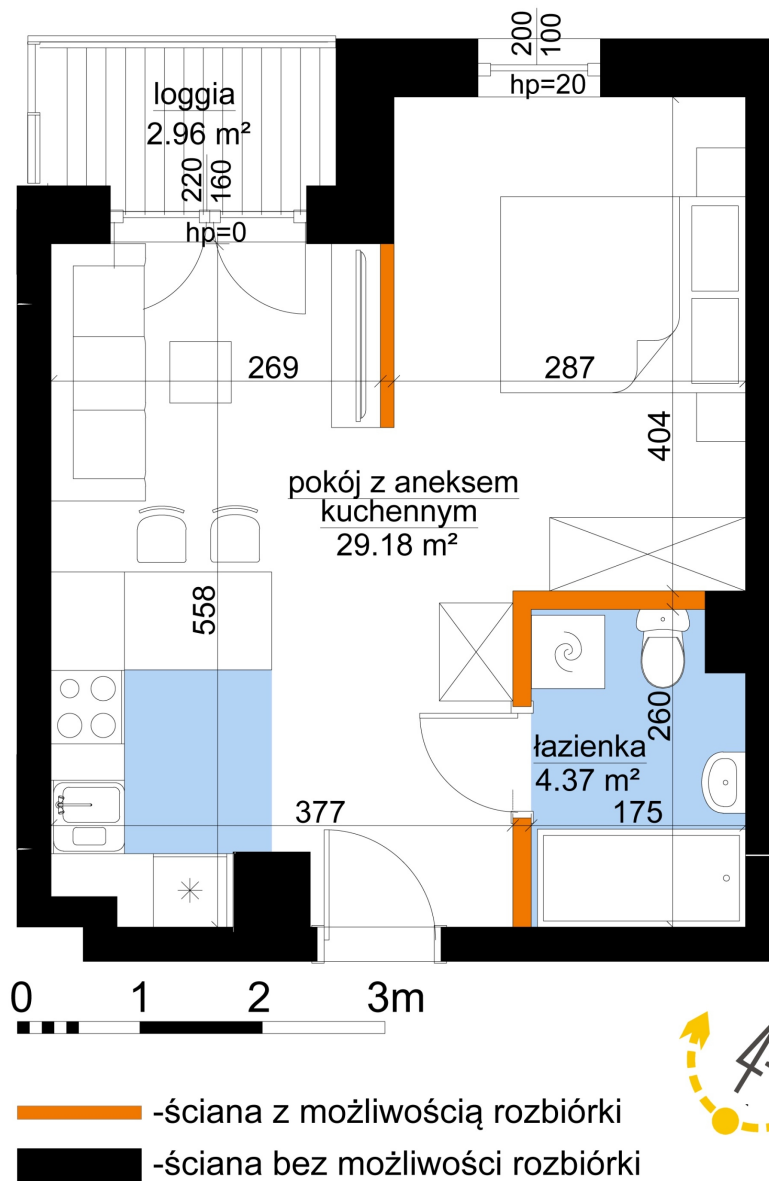

Młynowa bud. 1 mieszkanie 325

Numer:	325
Klatka:	4
Piętro:	Piętro IV
Metraż:	33,55 m ²
Pokoje:	1
Cena brutto / m ² :	13 050 zł
Cena brutto:	437 827 zł