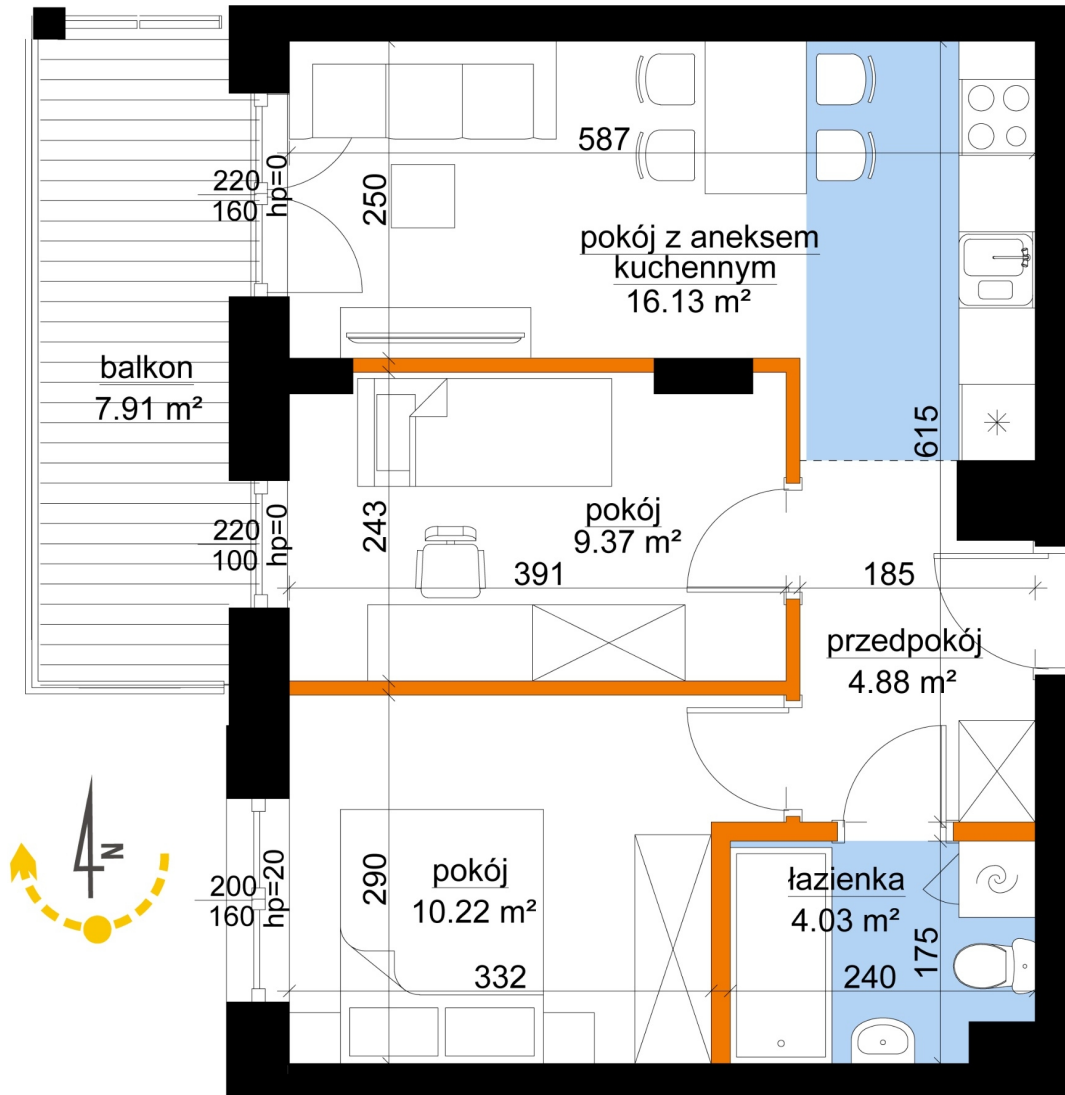

Młynowa bud. 1 mieszkanie 33

- ściana z możliwością rozbiórki
- ściana bez możliwości rozbiórki

Numer:	33
Klatka:	1
Piętro:	Piętro III
Metraż:	44,63 m ²
Pokoje:	3
Cena brutto / m ² :	13 400 zł
Cena brutto:	598 042 zł

Dane zawarte w powyższej karcie mieszkania są wyłącznie informacją handlową i nie stanowią oferty w rozumieniu Kodeksu Cywilnego. Karta została sporządzona w oparciu o projekt budowlany, mogą wystąpić niewielkie różnice w powierzchniach związane z koordynacją branżową. Powierzchnie podano z uwzględnieniem wypraw tynkarskich i wykończeń. Przedstawiona aranżacja mieszkania ma charakter poglądowy.