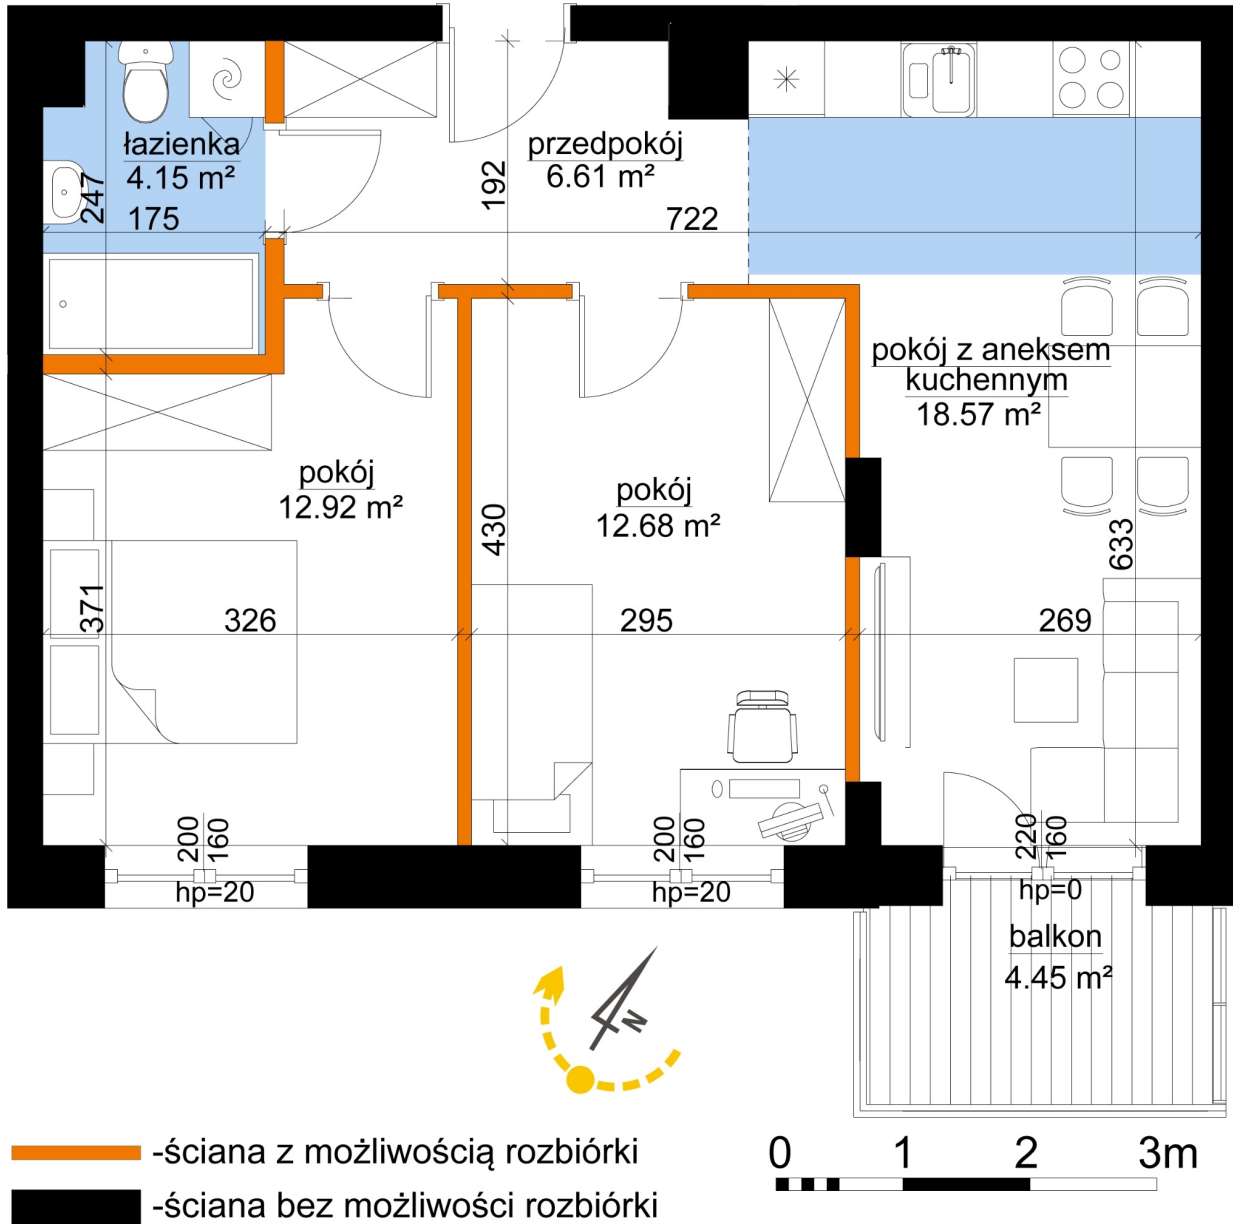

Młynowa bud. 1 mieszkanie 330

Numer:	330
Klatka:	4
Piętro:	Piętro IV
Metraż:	55,94 m ²
Pokoje:	3
Cena brutto / m ² :	12 800 zł
Cena brutto:	716 032 zł

Dane zawarte w powyższej karcie mieszkania są wyłącznie informacją handlową i nie stanowią oferty w rozumieniu Kodeksu Cywilnego. Karta została sporządzona w oparciu o projekt budowlany, mogą wystąpić niewielkie różnice w powierzchniach związane z koordynacją branżową. Powierzchnie podano z uwzględnieniem wypraw tynkarskich i wykończeń. Przedstawiona aranżacja mieszkania ma charakter poglądowy.