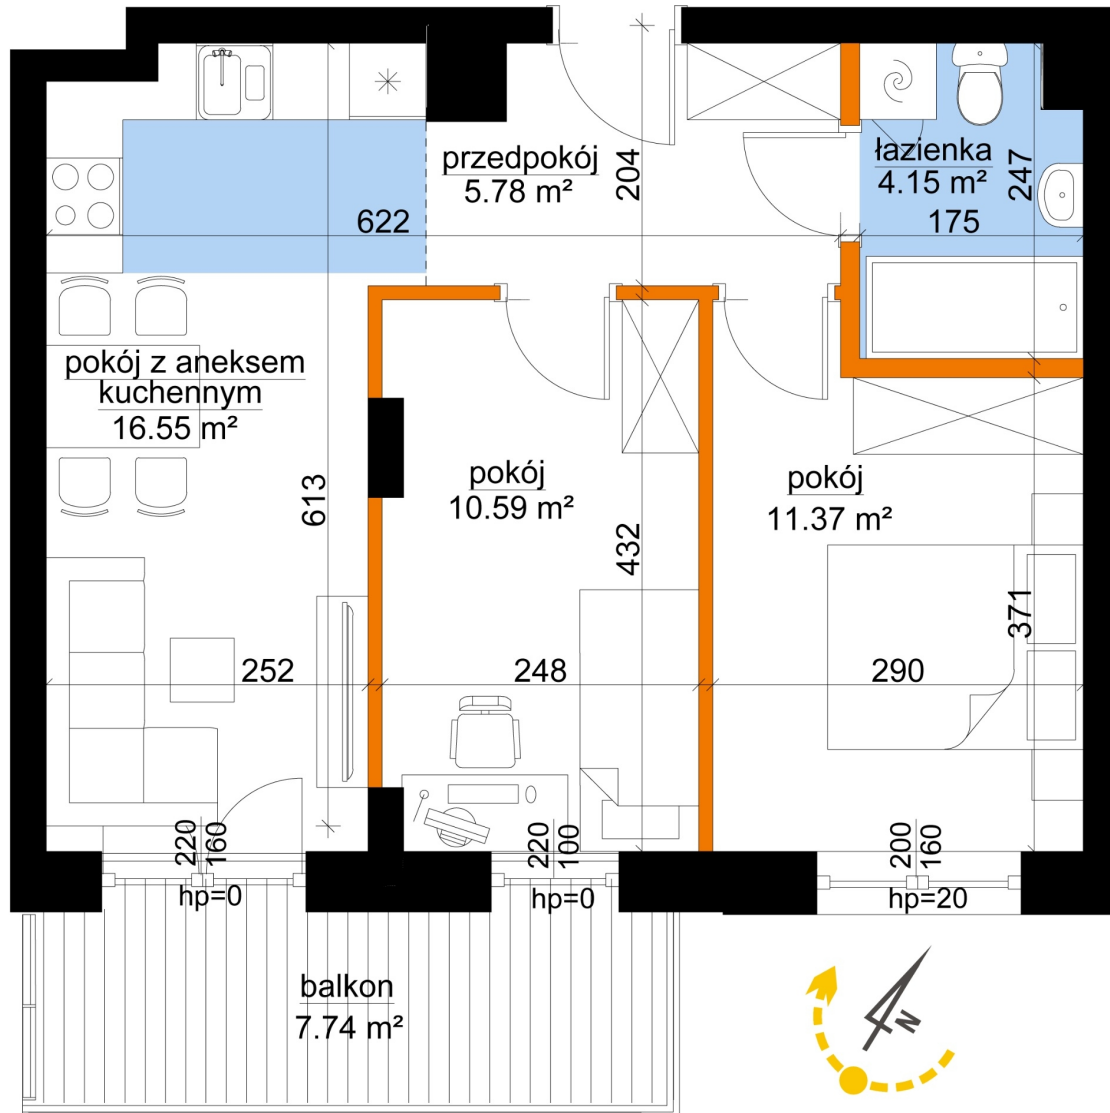

## Młynowa bud. 1 mieszkanie 331

- ściana z możliwością rozbiórki
- ściana bez możliwości rozbiórki

Numer:	331
Klatka:	4
Piętro:	Piętro IV
Metraż:	48,43 m <sup>2</sup>
Pokoje:	3
Cena brutto / m <sup>2</sup> :	13 050 zł
Cena brutto:	632 012 zł

Dane zawarte w powyższej karcie mieszkania są wyłącznie informacją handlową i nie stanowią oferty w rozumieniu Kodeksu Cywilnego. Karta została sporządzona w oparciu o projekt budowlany, mogą wystąpić niewielkie różnice w powierzchniach związane z koordynacją branżową. Powierzchnie podano z uwzględnieniem wypraw tynkarskich i wykończeń. Przedstawiona aranżacja mieszkania ma charakter poglądowy.