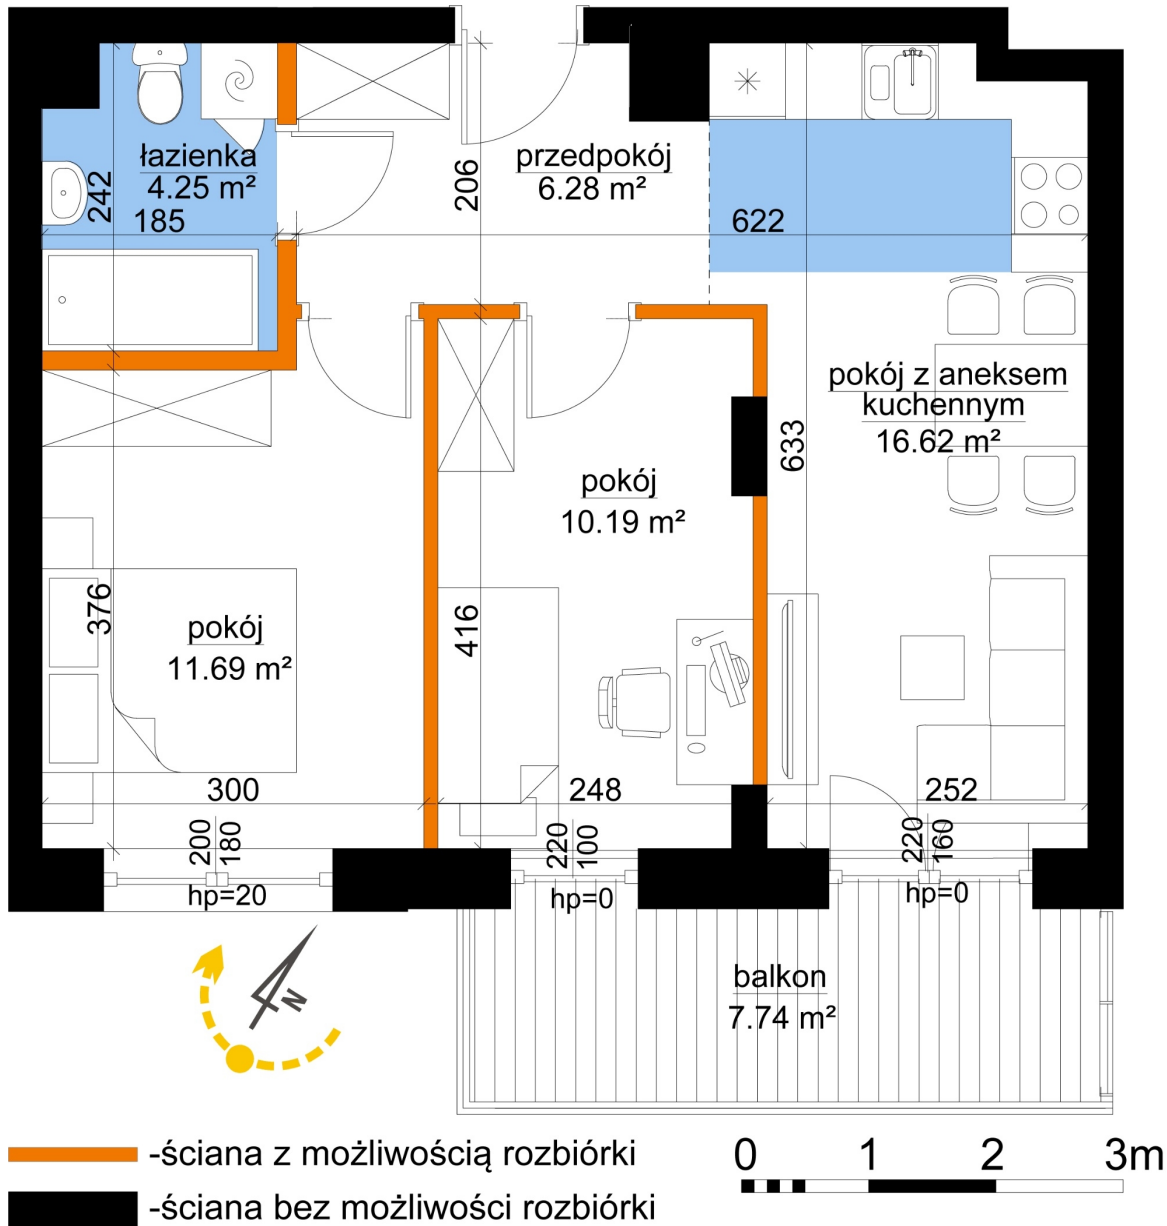

## Młynowa bud. 1 mieszkanie 332

Numer:	332
Klatka:	4
Piętro:	Piętro IV
Metraż:	49,03 m <sup>2</sup>
Pokoje:	3
Cena brutto / m <sup>2</sup> :	13 050 zł
Cena brutto:	639 842 zł

Dane zawarte w powyższej karcie mieszkania są wyłącznie informacją handlową i nie stanowią oferty w rozumieniu Kodeksu Cywilnego. Karta została sporządzona w oparciu o projekt budowlany, mogą wystąpić niewielkie różnice w powierzchniach związane z koordynacją branżową. Powierzchnie podano z uwzględnieniem wypraw tynkarskich i wykończeń. Przedstawiona aranżacja mieszkania ma charakter poglądowy.