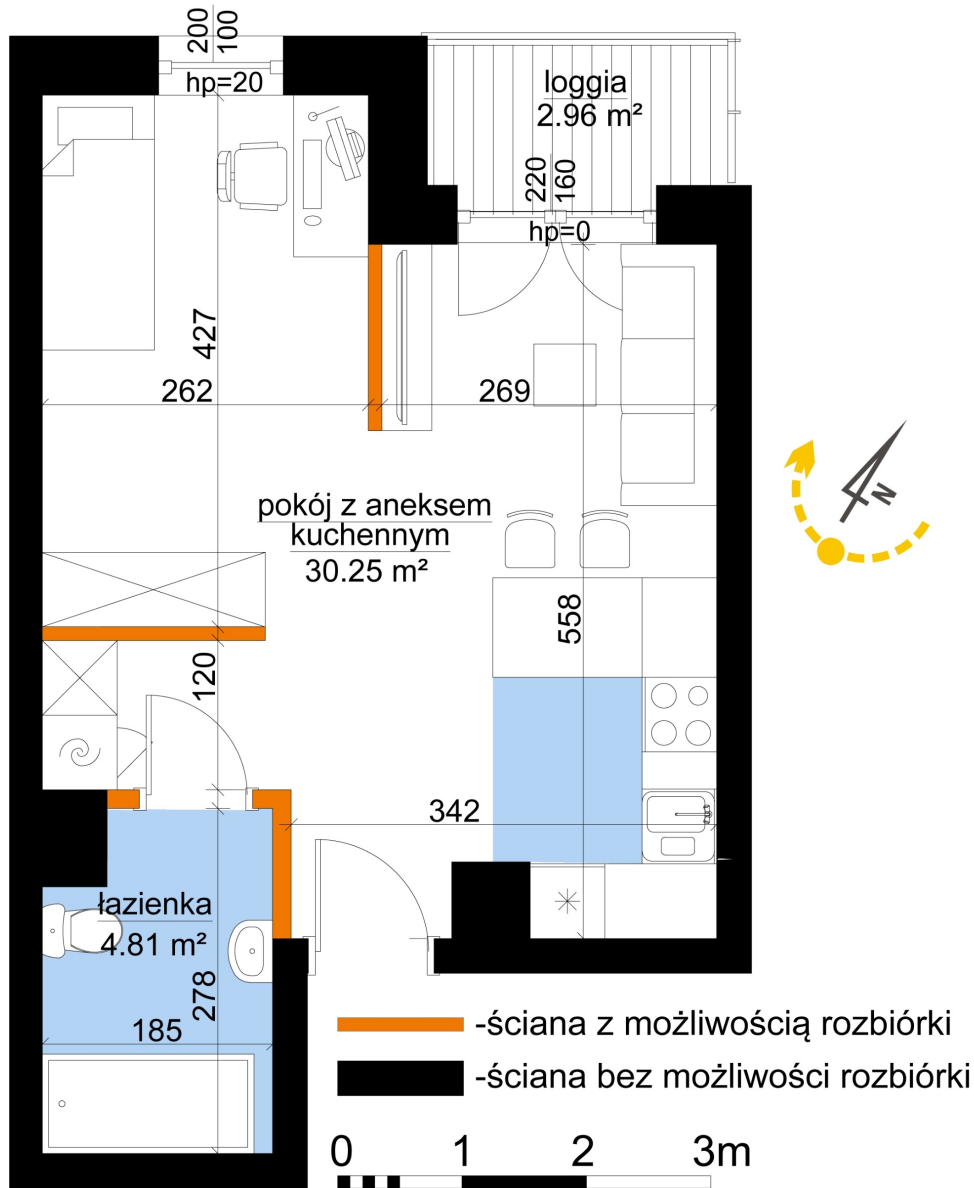

Młynowa bud. 1 mieszkanie 333

| | |
|--------------------------------|----------------------|
| Numer: | 333 |
| Klatka: | 4 |
| Piętro: | Piętro V |
| Metraż: | 35,06 m ² |
| Pokoje: | 1 |
| Cena brutto / m ² : | 12 950 zł |
| Cena brutto: | 454 027 zł |