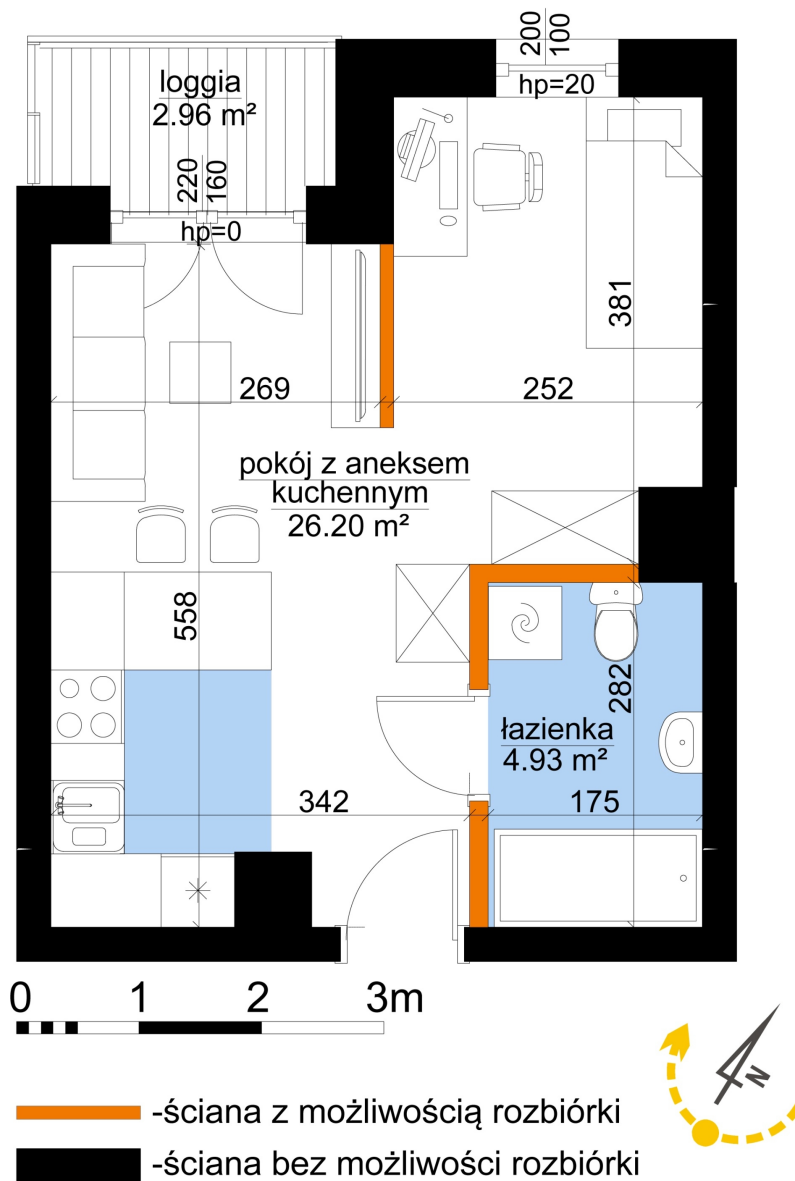

## Młynowa bud. 1 mieszkanie 334

Numer:	334
Klatka:	4
Piętro:	Piętro V
Metraż:	31,12 m <sup>2</sup>
Pokoje:	1
Cena brutto / m <sup>2</sup> :	13 350 zł
Cena brutto:	415 452 zł