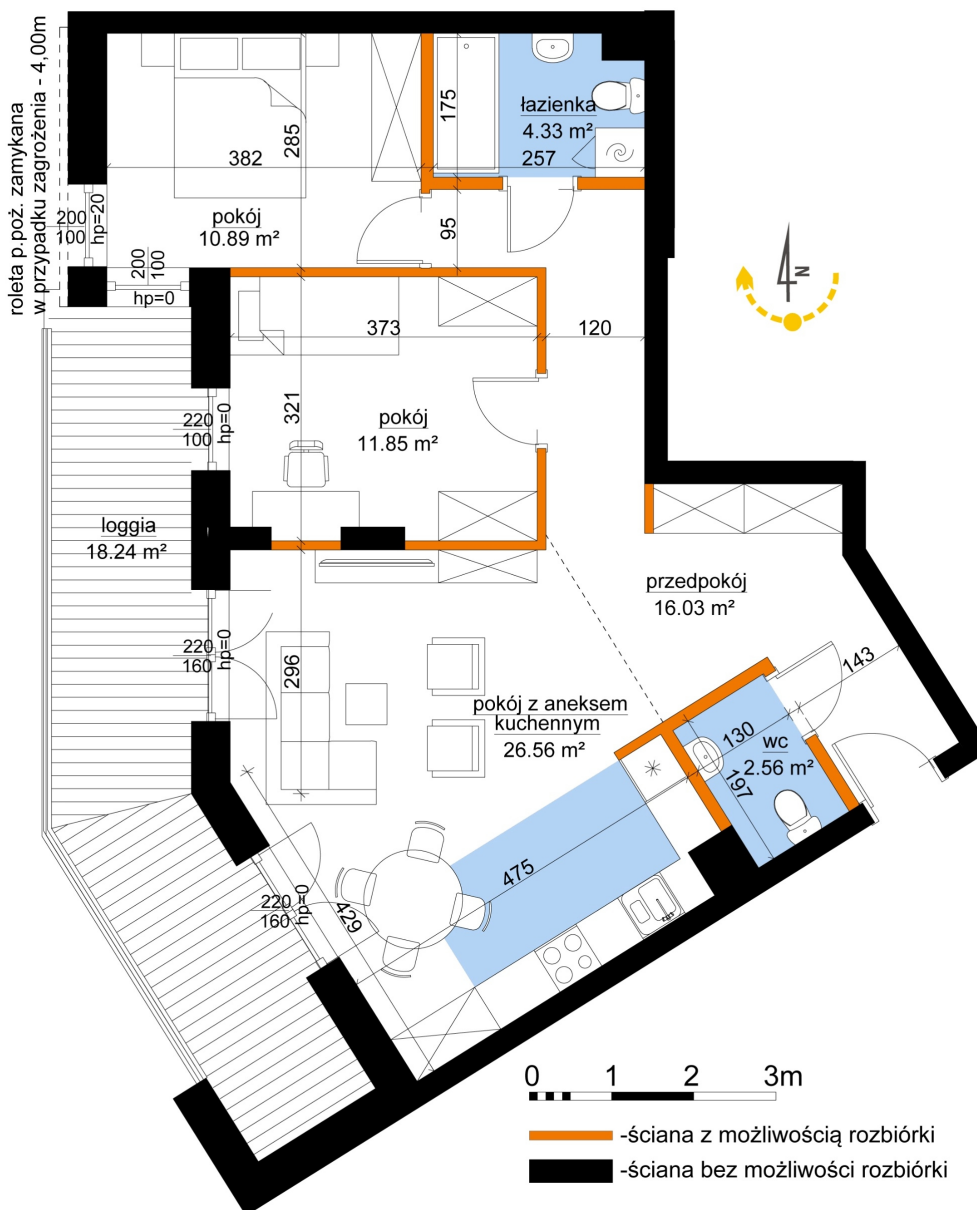

Młynowa bud. 1 mieszkanie 337

Numer:	337
Klatka:	4
Piętro:	Piętro V
Metraż:	72,21 m ²
Pokoje:	3
Cena brutto / m²:	11 550 zł
Cena brutto:	834 025 zł