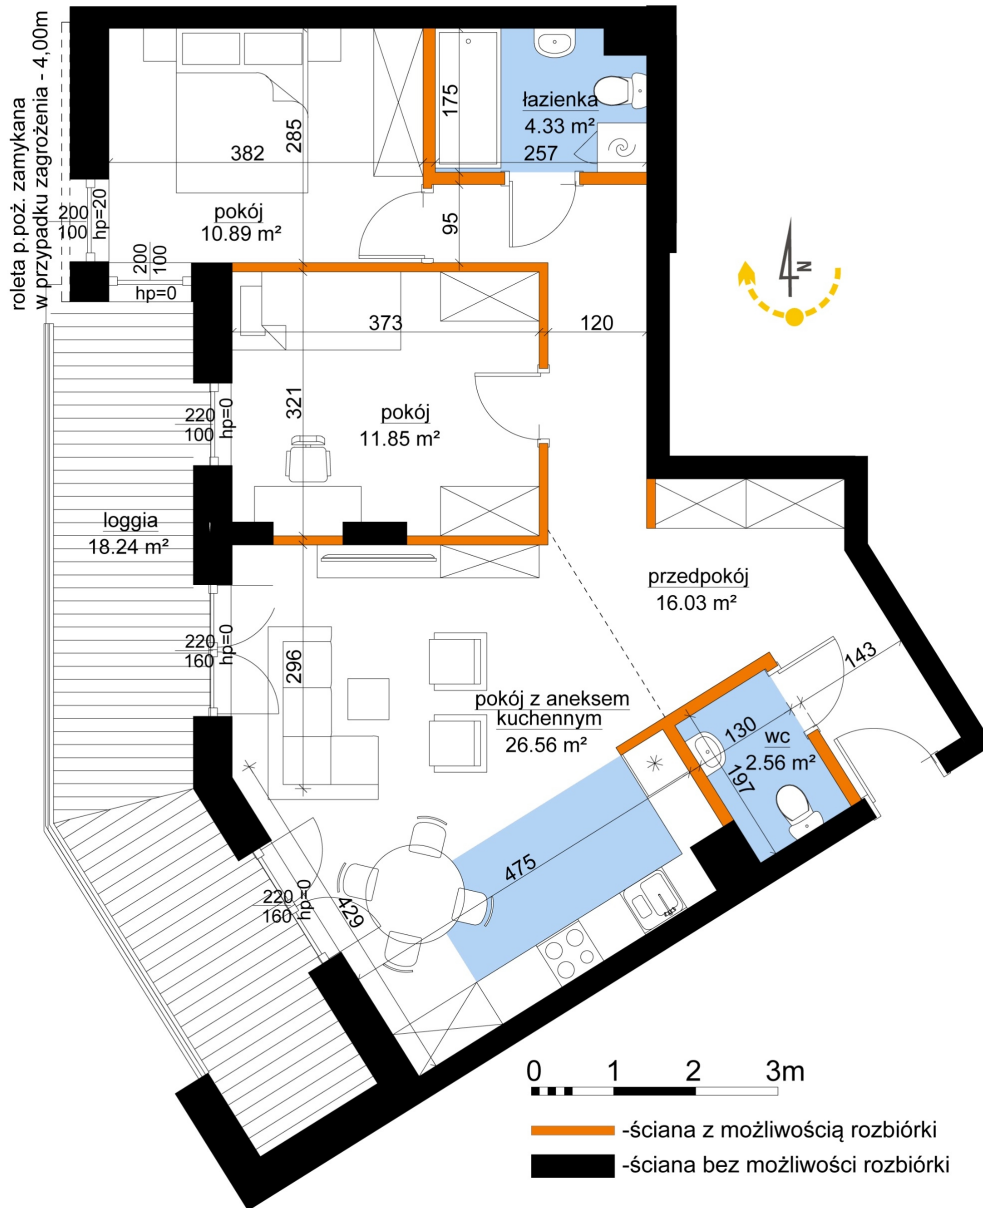

Młynowa bud. 1 mieszkanie 337

Numer:	337
Klatka:	4
Piętro:	Piętro V
Metraż:	72,21 m²
Pokoje:	3
Cena brutto / m²:	11 550 zł
Cena brutto:	834 025 zł

Dane zawarte w powyższej karcie mieszkania są wyłącznie informacją handlową i nie stanowią oferty w rozumieniu Kodeksu Cywilnego. Karta została sporządzona w oparciu o projekt budowlany, mogą wystąpić niewielkie różnice w powierzchniach związane z koordynacją branżową. Powierzchnie podano z uwzględnieniem wypraw tynkarskich i wykończeń. Przedstawiona aranżacja mieszkania ma charakter poglądowy.