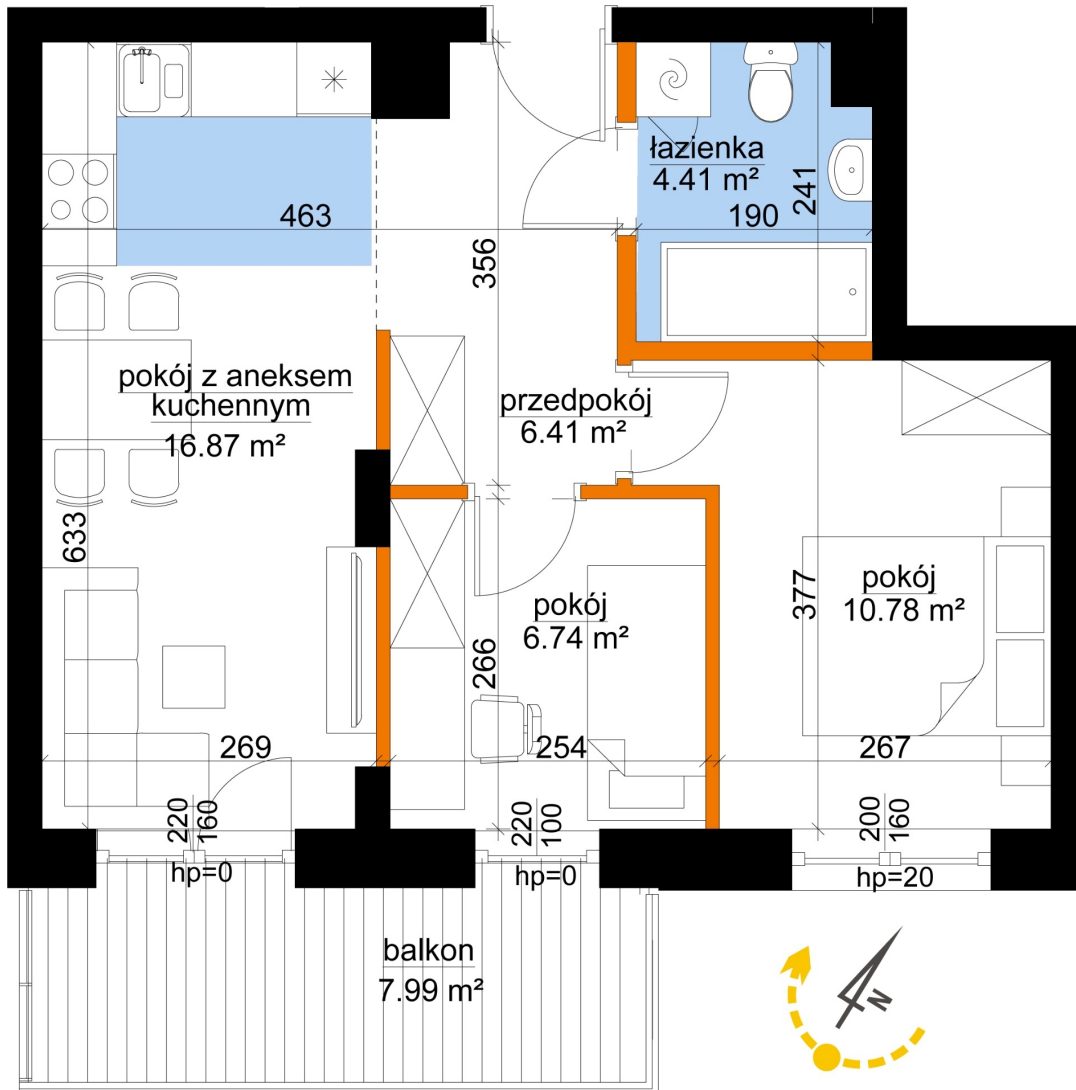

Młynowa bud. 1 mieszkanie 340

- ściana z możliwością rozbiórki
- ściana bez możliwości rozbiórki

Numer:	340
Klatka:	4
Piętro:	Piętro V
Metraż:	45,22 m ²
Pokoje:	3
Cena brutto / m ² :	13 400 zł
Cena brutto:	605 948 zł