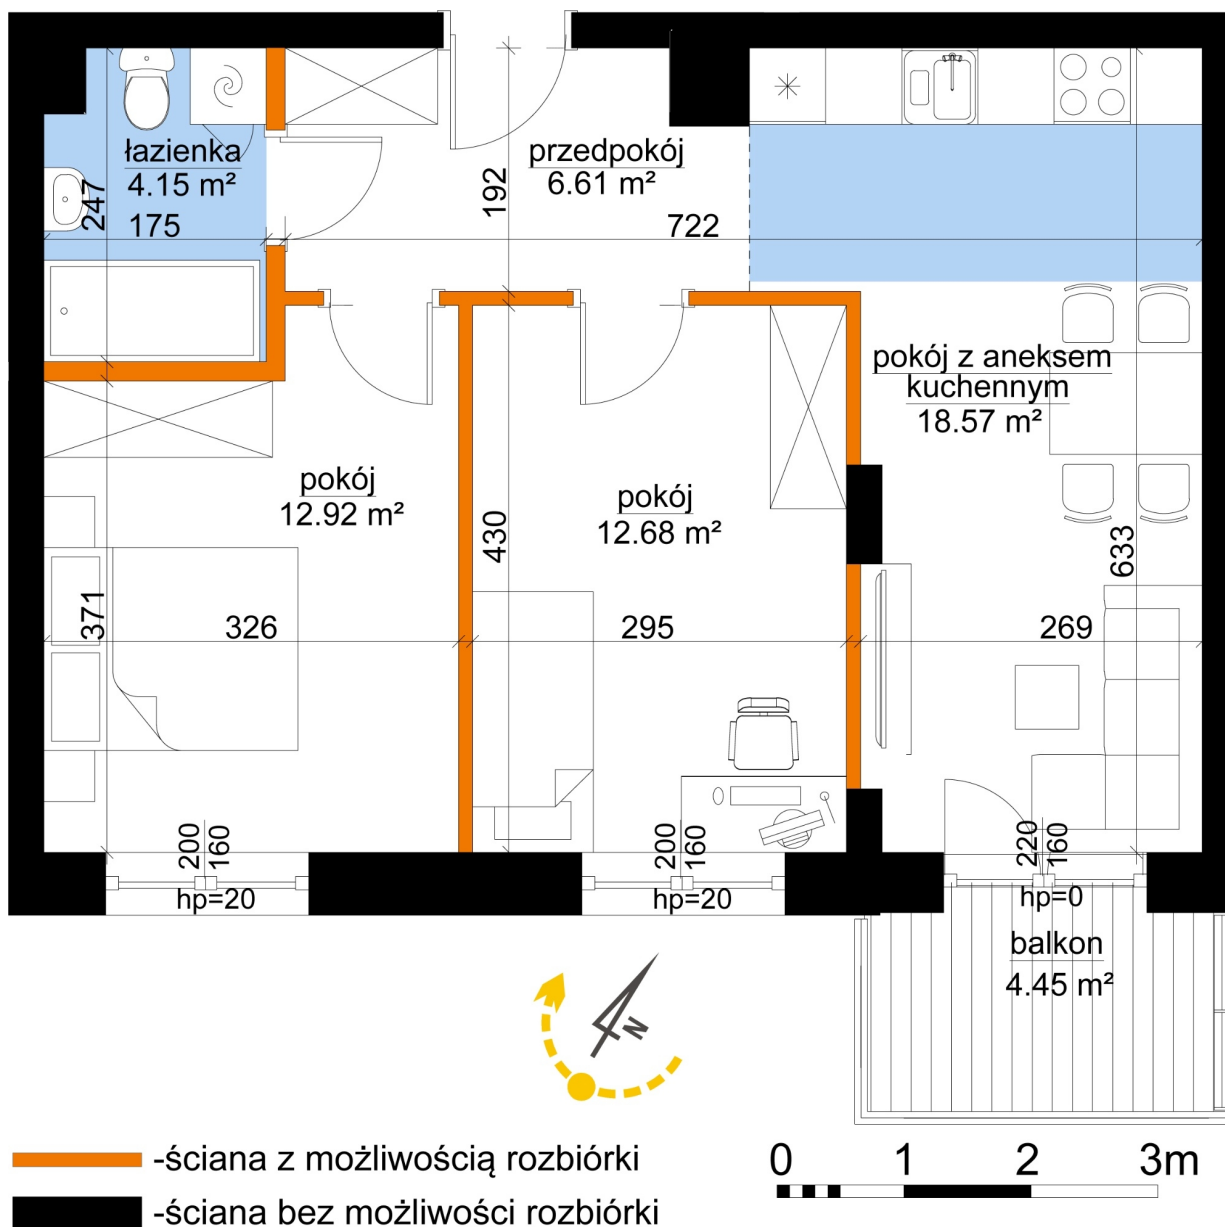

Młynowa bud. 1 mieszkanie 341

Numer:	341
Klatka:	4
Piętro:	Piętro V
Metraż:	54,94 m ²
Pokoje:	3
Cena brutto / m ² :	13 200 zł
Cena brutto:	725 208 zł