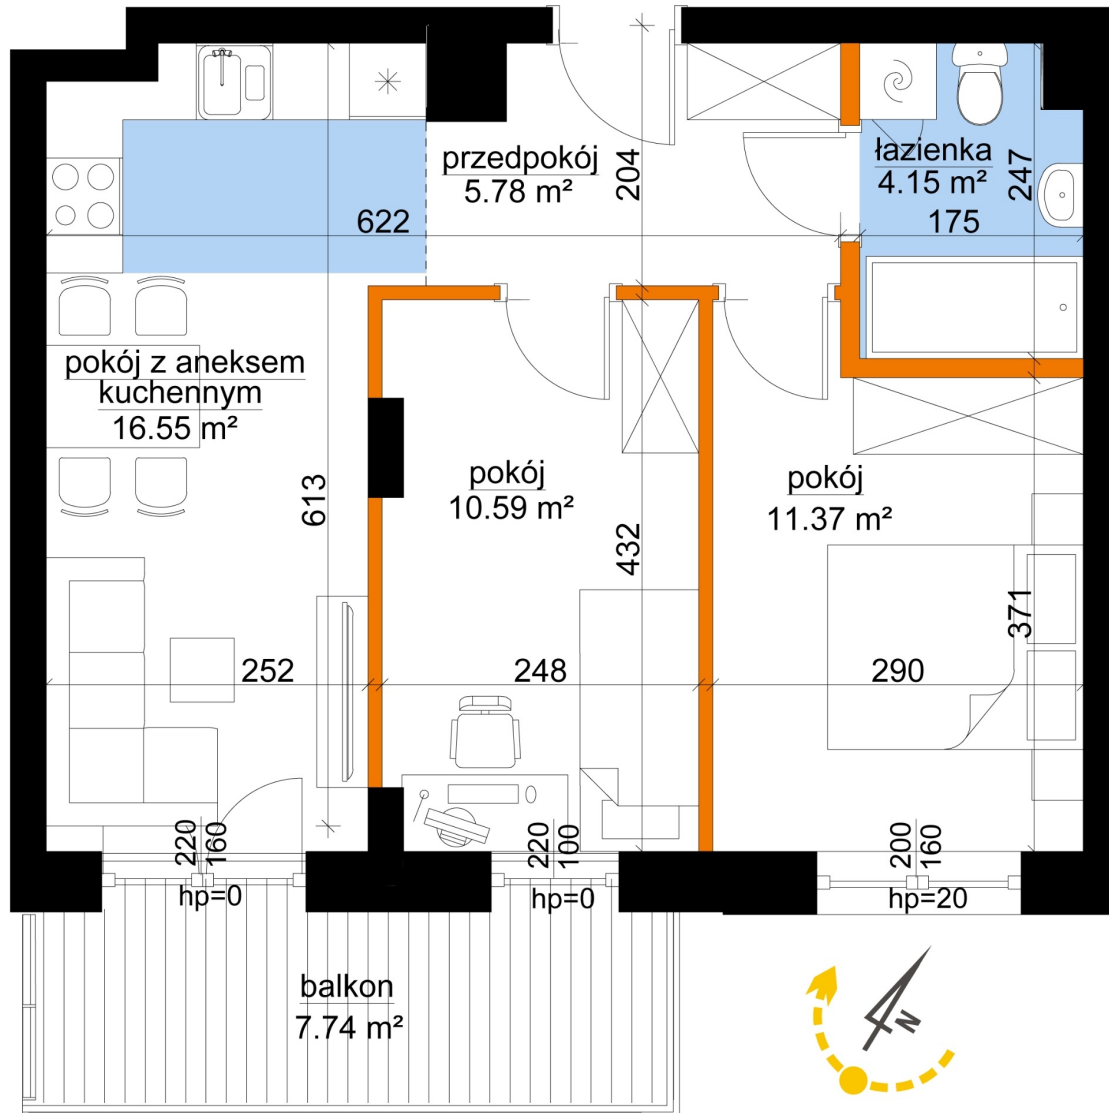

Młynowa bud. 1 mieszkanie 342

- ściana z możliwością rozbiórki
- ściana bez możliwości rozbiórki

Numer:	342
Klatka:	4
Piętro:	Piętro V
Metraż:	48,44 m ²
Pokoje:	3
Cena brutto / m ² :	13 300 zł
Cena brutto:	644 252 zł

Dane zawarte w powyższej karcie mieszkania są wyłącznie informacją handlową i nie stanowią oferty w rozumieniu Kodeksu Cywilnego. Karta została sporządzona w oparciu o projekt budowlany, mogą wystąpić niewielkie różnice w powierzchniach związane z koordynacją branżową. Powierzchnie podano z uwzględnieniem wypraw tynkarskich i wykończeń. Przedstawiona aranżacja mieszkania ma charakter poglądowy.