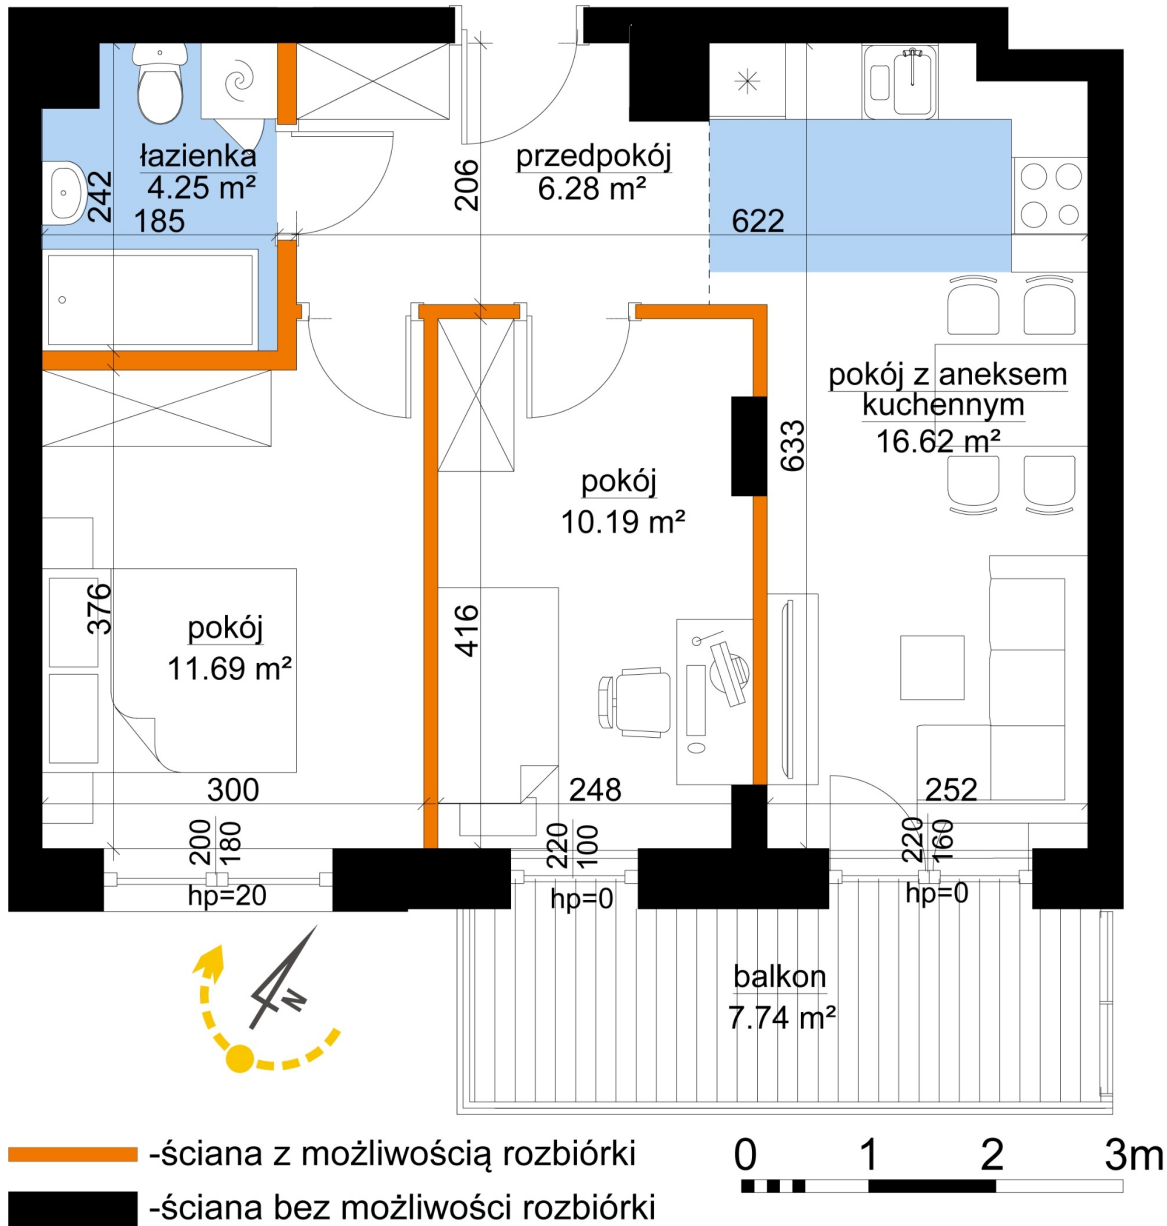

## Młynowa bud. 1 mieszkanie 343

Numer:	343
Klatka:	4
Piętro:	Piętro V
Metraż:	49,03 m <sup>2</sup>
Pokoje:	3
Cena brutto / m <sup>2</sup> :	13 300 zł
Cena brutto:	652 099 zł