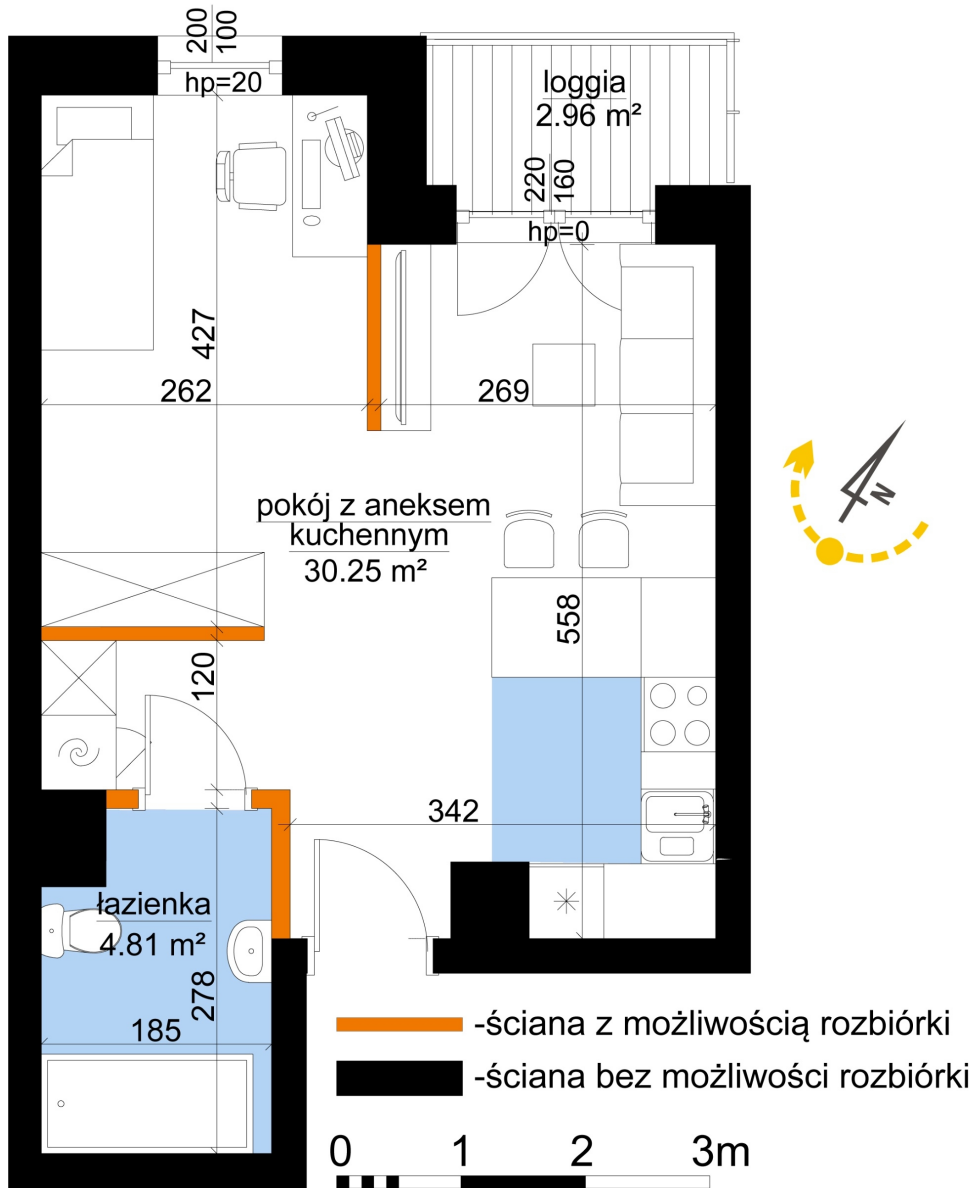

Młynowa bud. 1 mieszkanie 344

Numer:	344
Klatka:	4
Piętro:	Piętro VI
Metraż:	35,06 m ²
Pokoje:	1
Cena brutto / m ² :	13 050 zł
Cena brutto:	457 533 zł