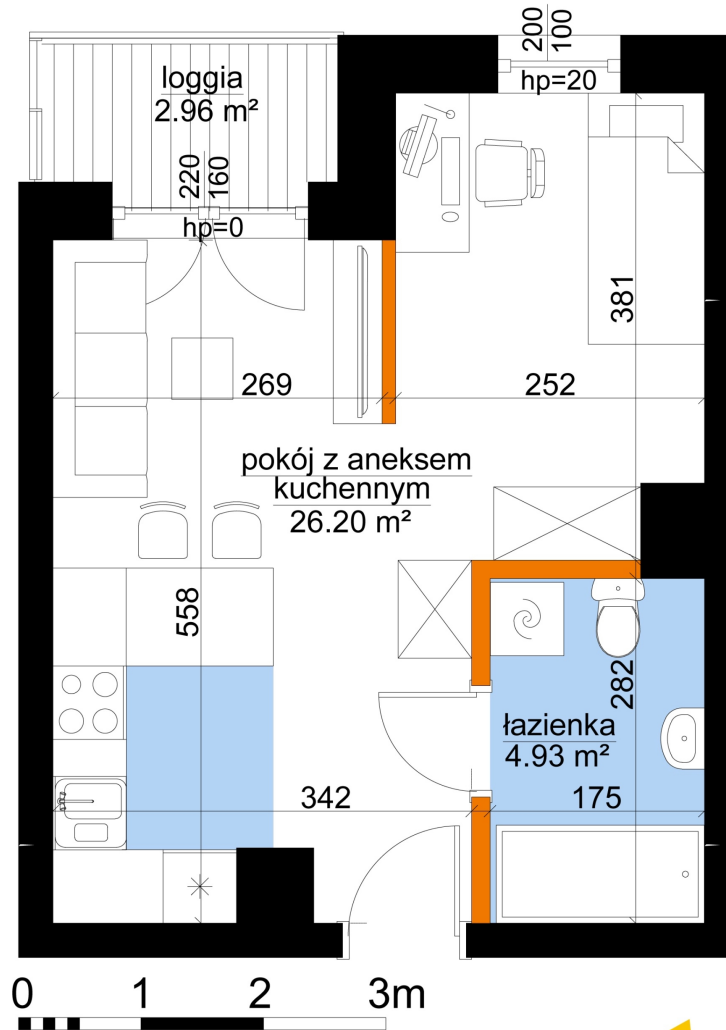

Młynowa bud. 1 mieszkanie 345

- ściana z możliwością rozbiórki
- ściana bez możliwości rozbiórki

Numer:	345
Klatka:	4
Piętro:	Piętro VI
Metraż:	31,13 m²
Pokoje:	1
Cena brutto / m²:	13 450 zł
Cena brutto:	418 699 zł

Dane zawarte w powyższej karcie mieszkania są wyłącznie informacją handlową i nie stanowią oferty w rozumieniu Kodeksu Cywilnego. Karta została sporządzona w oparciu o projekt budowlany, mogą wystąpić niewielkie różnice w powierzchniach związane z koordynacją branżową. Powierzchnie podano z uwzględnieniem wypraw tynkarskich i wykończeń. Przedstawiona aranżacja mieszkania ma charakter poglądowy.