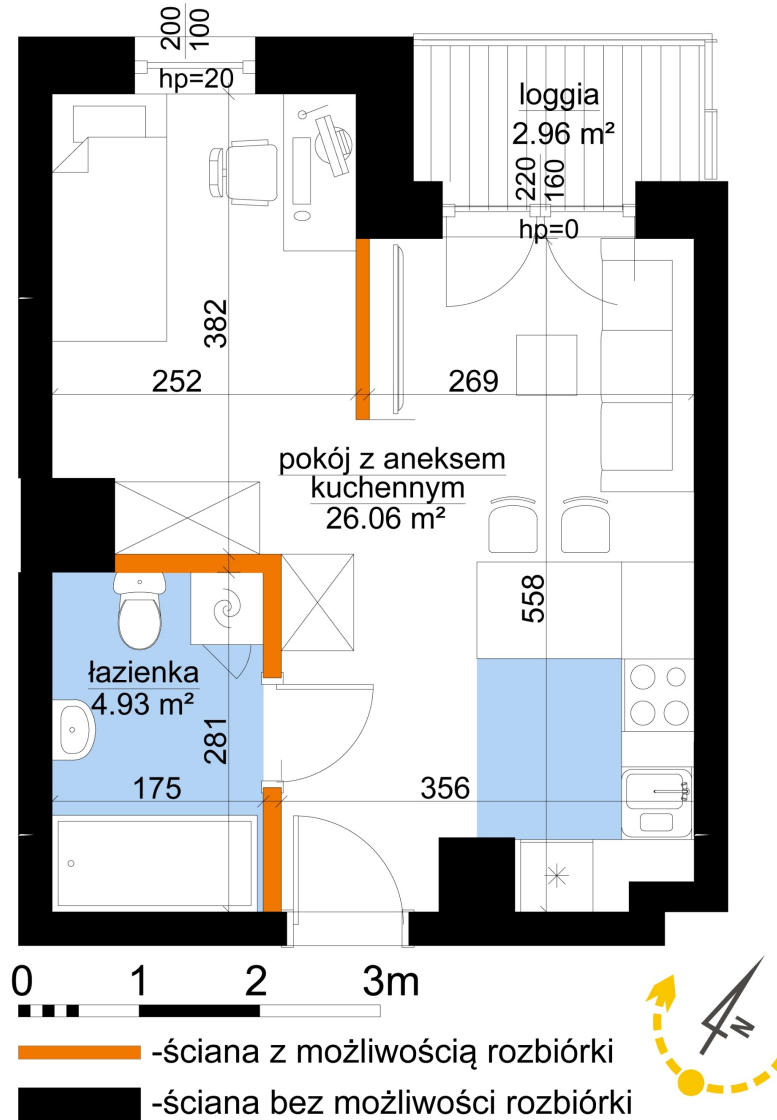

Młynowa bud. 1 mieszkanie 346

Numer:	346
Klatka:	4
Piętro:	Piętro VI
Metraż:	30,99 m ²
Pokoje:	1
Cena brutto / m ² :	13 450 zł
Cena brutto:	416 816 zł

Dane zawarte w powyższej karcie mieszkania są wyłącznie informacją handlową i nie stanowią oferty w rozumieniu Kodeksu Cywilnego. Karta została sporządzona w oparciu o projekt budowlany, mogą wystąpić niewielkie różnice w powierzchniach związane z koordynacją branżową. Powierzchnie podano z uwzględnieniem wypraw tynkarskich i wykończeń. Przedstawiona aranżacja mieszkania ma charakter poglądowy.