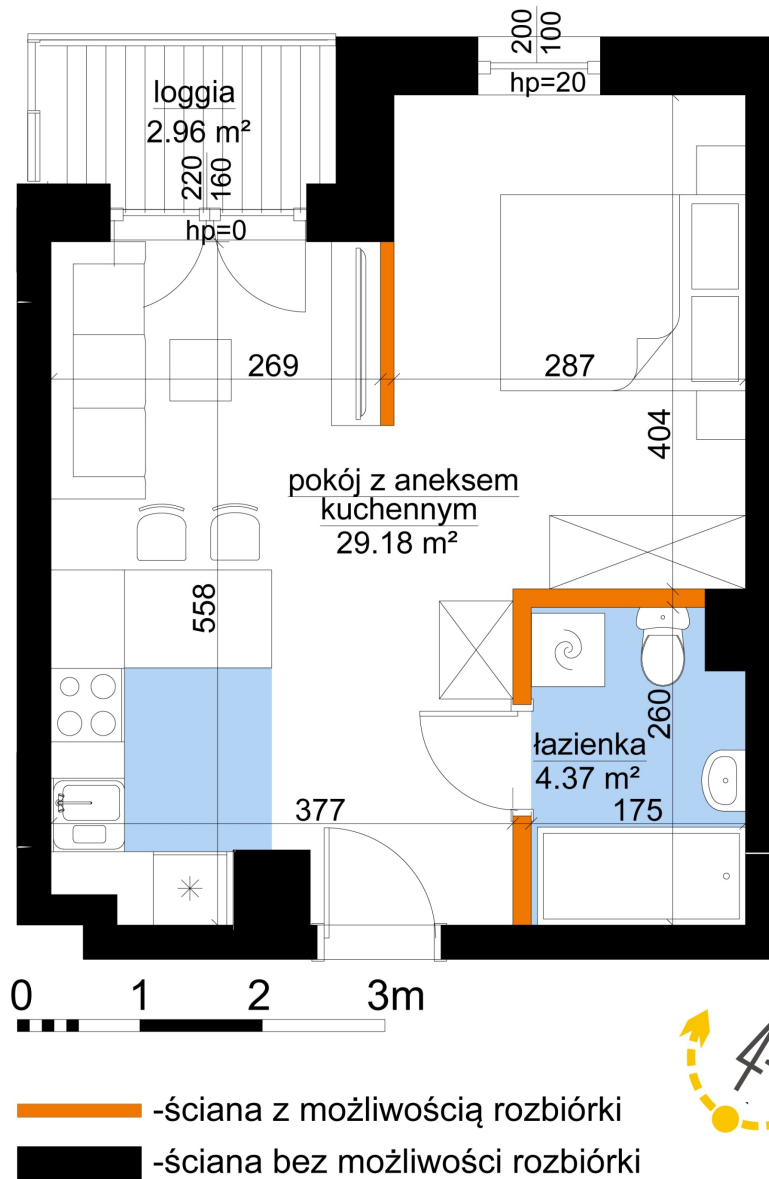

Młynowa bud. 1 mieszkanie 347

Numer:	347
Klatka:	4
Piętro:	Piętro VI
Metraż:	33,55 m ²
Pokoje:	1
Cena brutto / m ² :	13 250 zł
Cena brutto:	444 537 zł