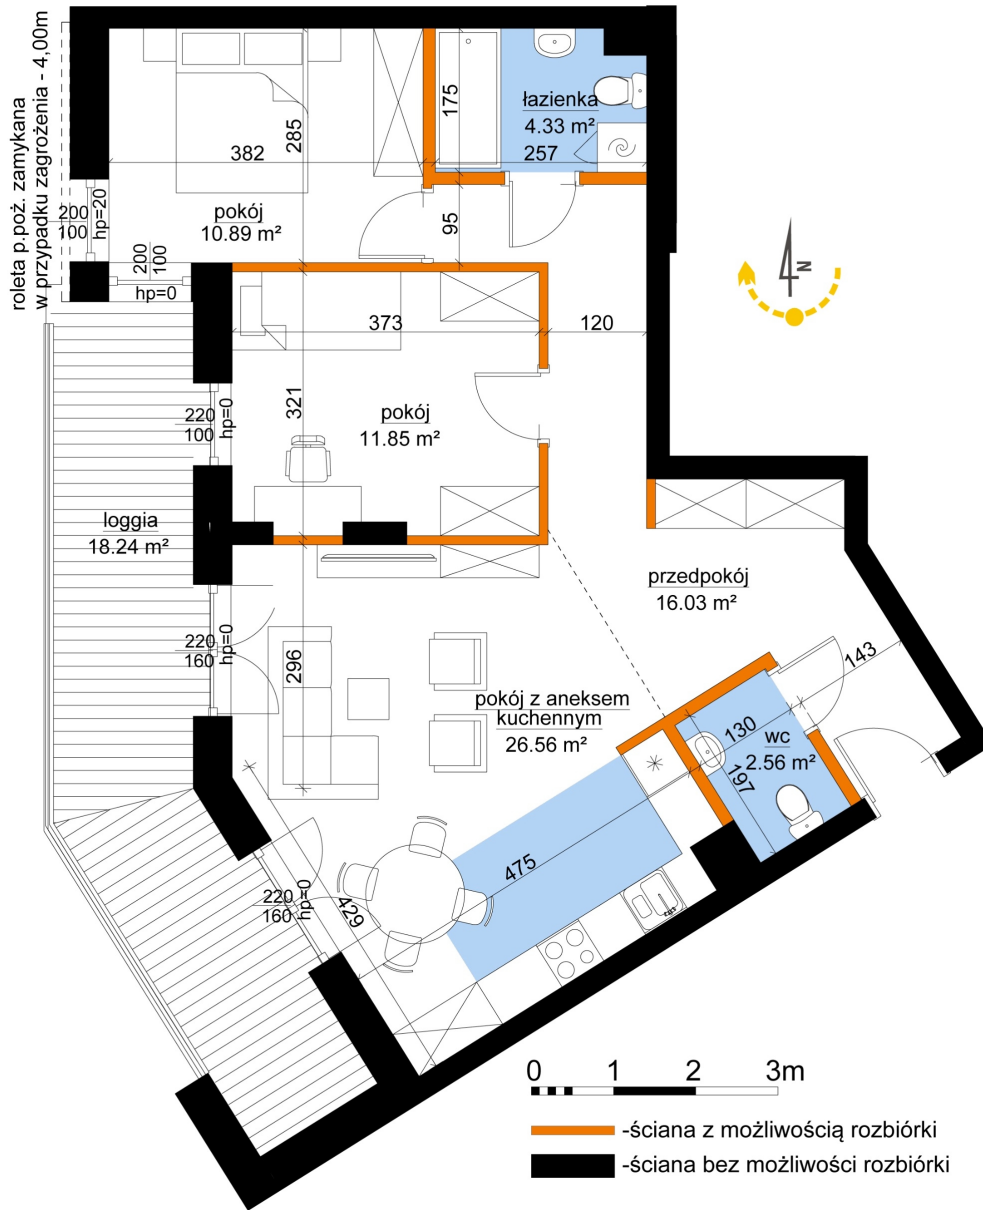

Młynowa bud. 1 mieszkanie 348

Numer:	348
Klatka:	4
Piętro:	Piętro VI
Metraż:	72,21 m ²
Pokoje:	3
Cena brutto / m ² :	11 650 zł
Cena brutto:	841 246 zł

Dane zawarte w powyższej karcie mieszkania są wyłącznie informacją handlową i nie stanowią oferty w rozumieniu Kodeksu Cywilnego. Karta została sporządzona w oparciu o projekt budowlany, mogą wystąpić niewielkie różnice w powierzchniach związane z koordynacją branżową. Powierzchnie podano z uwzględnieniem wypraw tynkarskich i wykończeń. Przedstawiona aranżacja mieszkania ma charakter poglądowy.