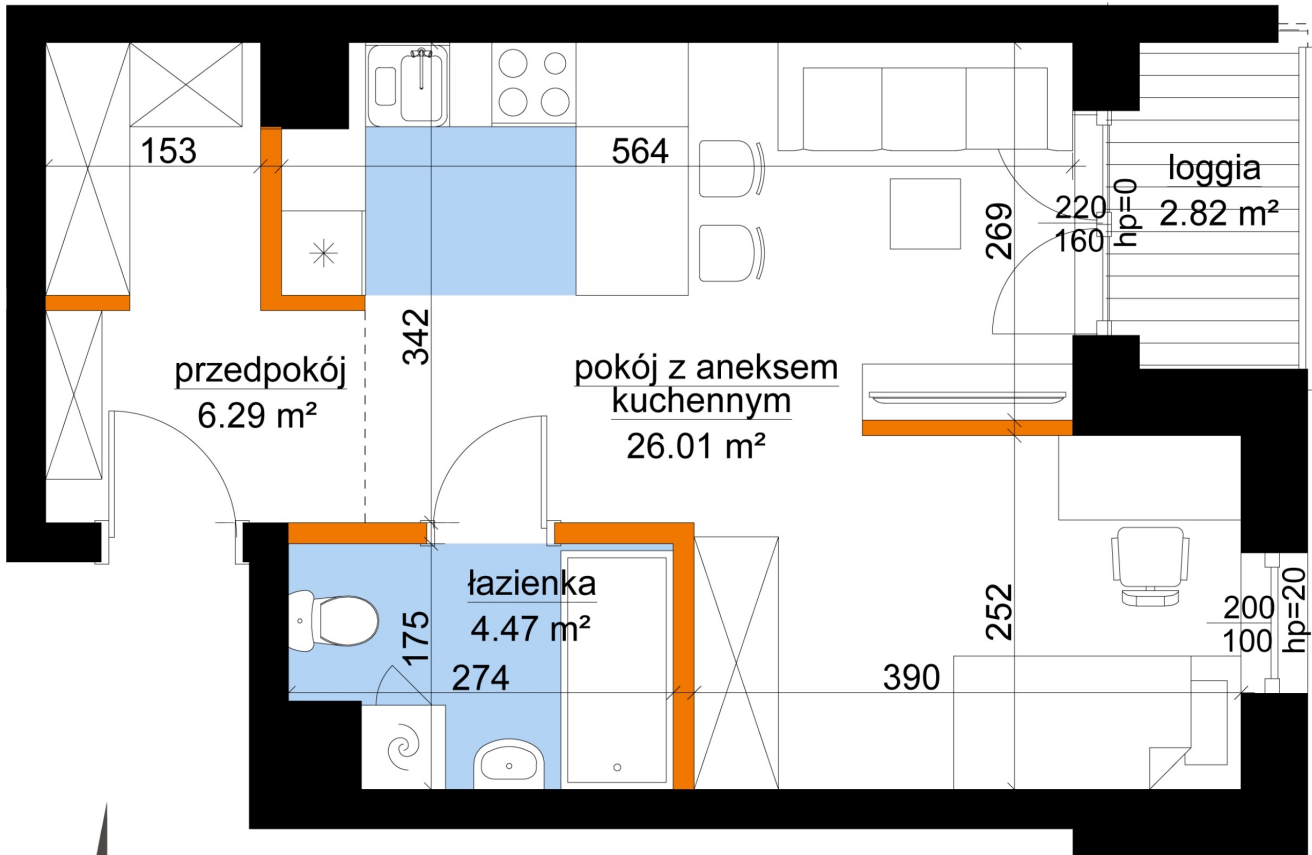

Młynowa bud. 1 mieszkanie 35

- ściana z możliwością rozbiórki
- ściana bez możliwości rozbiórki

Numer:	35
Klatka:	1
Piętro:	Piętro III
Metraż:	36,78 m ²
Pokoje:	1
Cena brutto / m ² :	12 850 zł
Cena brutto:	472 623 zł

Dane zawarte w powyższej karcie mieszkania są wyłącznie informacją handlową i nie stanowią oferty w rozumieniu Kodeksu Cywilnego. Karta została sporządzona w oparciu o projekt budowlany, mogą wystąpić niewielkie różnice w powierzchniach związane z koordynacją branżową. Powierzchnie podano z uwzględnieniem wypraw tynkarskich i wykończeń. Przedstawiona aranżacja mieszkania ma charakter poglądowy.