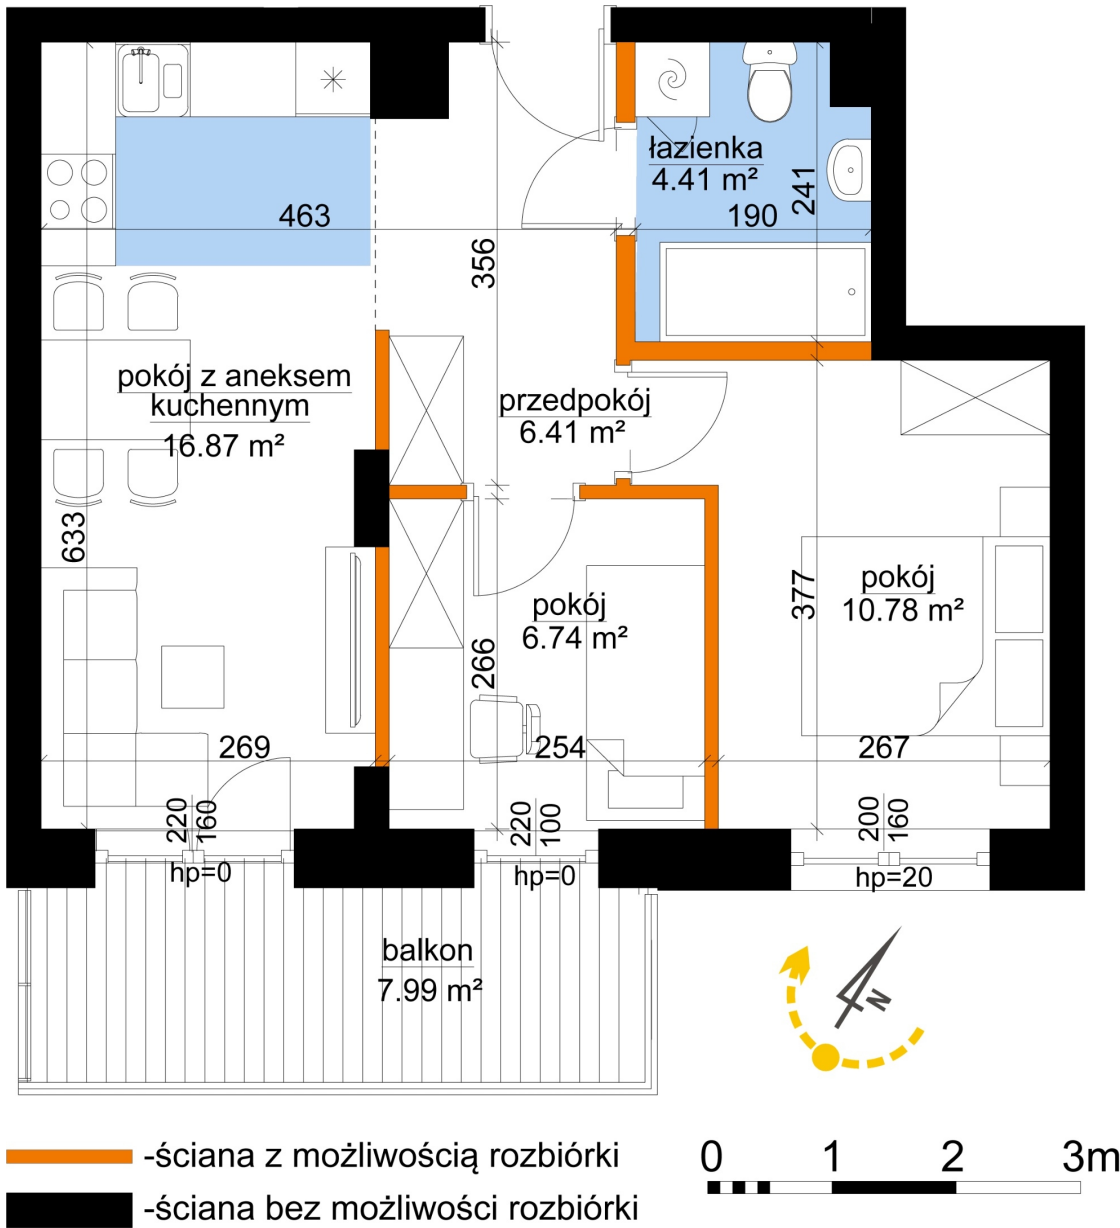

Młynowa bud. 1 mieszkanie 351

Numer:	351
Klatka:	4
Piętro:	Piętro VI
Metraż:	45,21 m ²
Pokoje:	3
Cena brutto / m ² :	13 500 zł
Cena brutto:	610 335 zł

Dane zawarte w powyższej karcie mieszkania są wyłącznie informacją handlową i nie stanowią oferty w rozumieniu Kodeksu Cywilnego. Karta została sporządzona w oparciu o projekt budowlany, mogą wystąpić niewielkie różnice w powierzchniach związane z koordynacją branżową. Powierzchnie podano z uwzględnieniem wypraw tynkarskich i wykończeń. Przedstawiona aranżacja mieszkania ma charakter poglądowy.