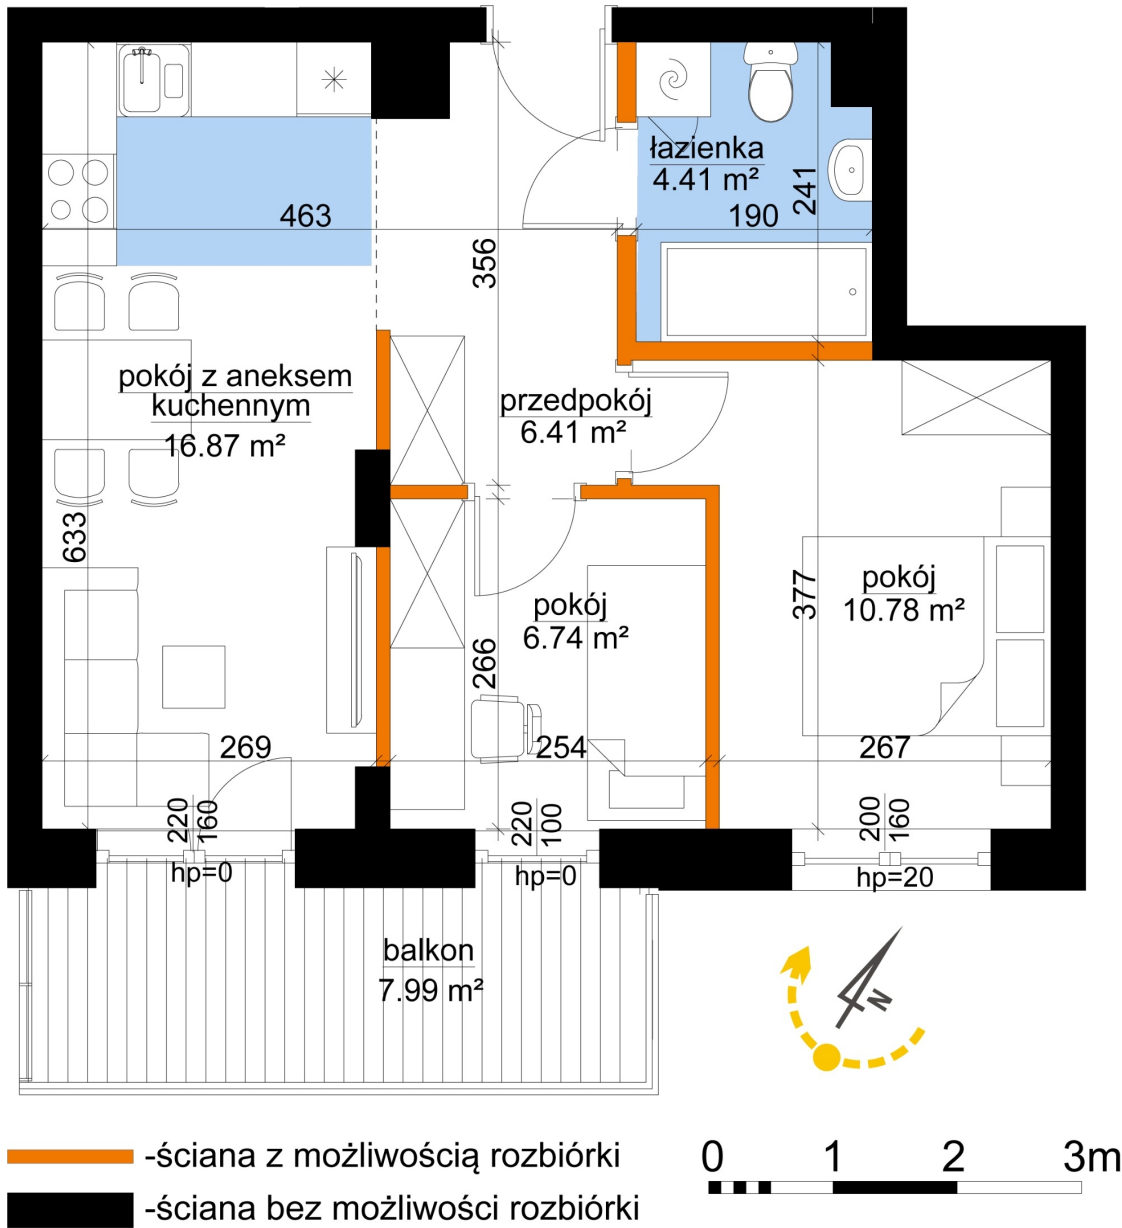

Młynowa bud. 1 mieszkanie 351

Numer:	351
Klatka:	4
Piętro:	Piętro VI
Metraż:	45,21 m ²
Pokoje:	3
Cena brutto / m ² :	13 500 zł
Cena brutto:	610 335 zł