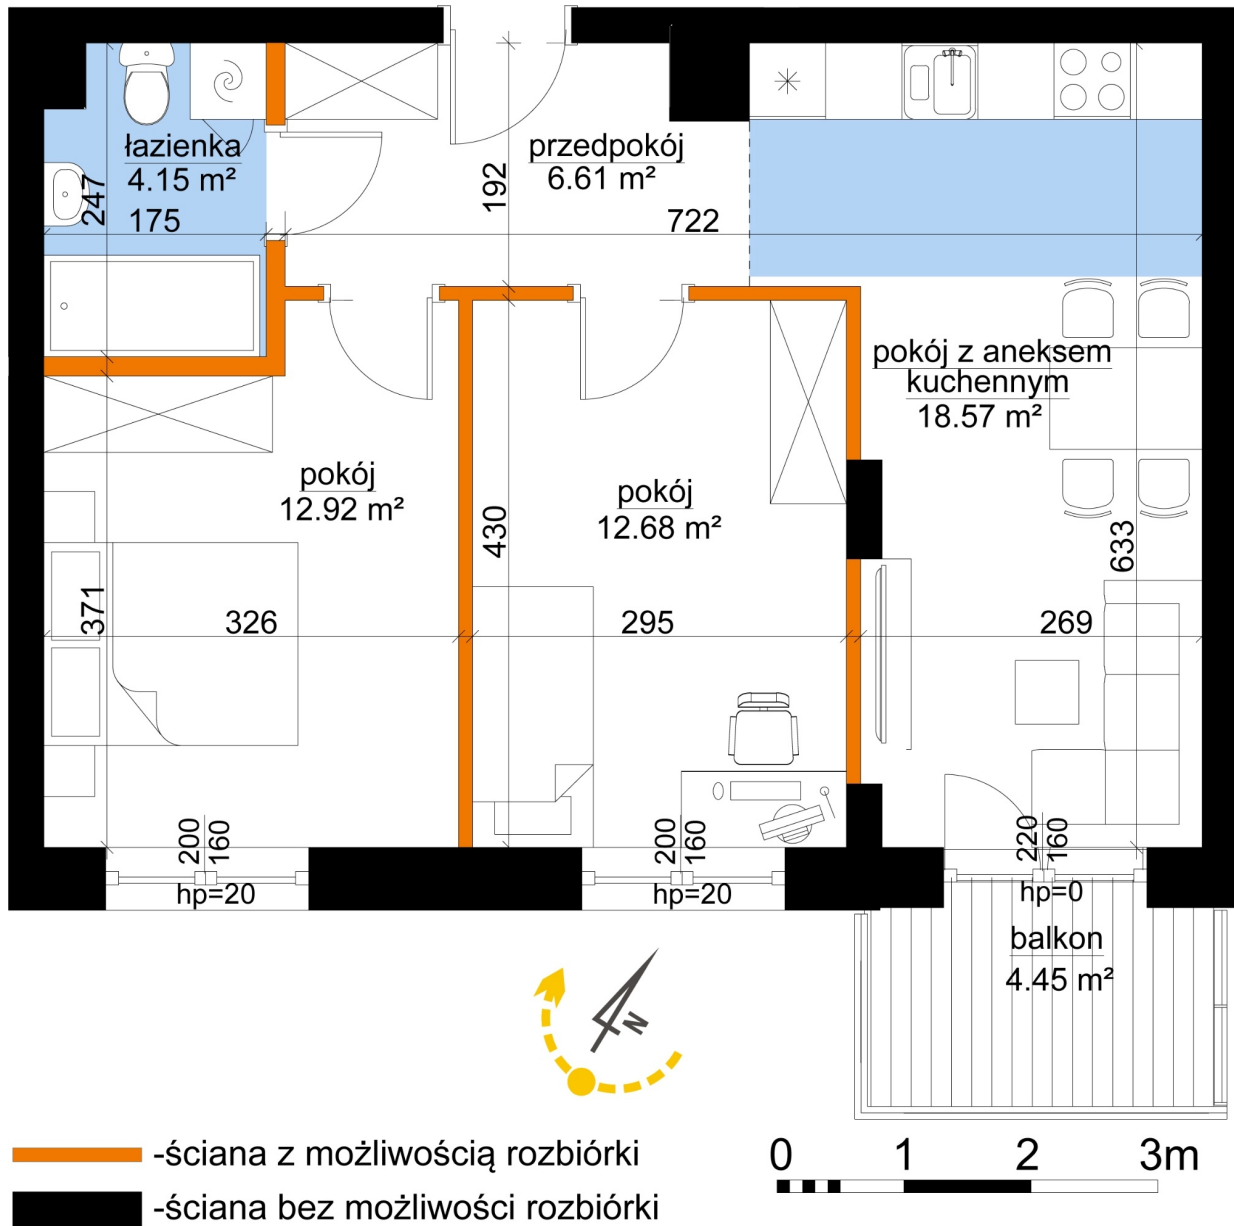

Młynowa bud. 1 mieszkanie 352

Numer:	352
Klatka:	4
Piętro:	Piętro VI
Metraż:	58,23 m ²
Pokoje:	3
Cena brutto / m ² :	13 300 zł
Cena brutto:	774 459 zł